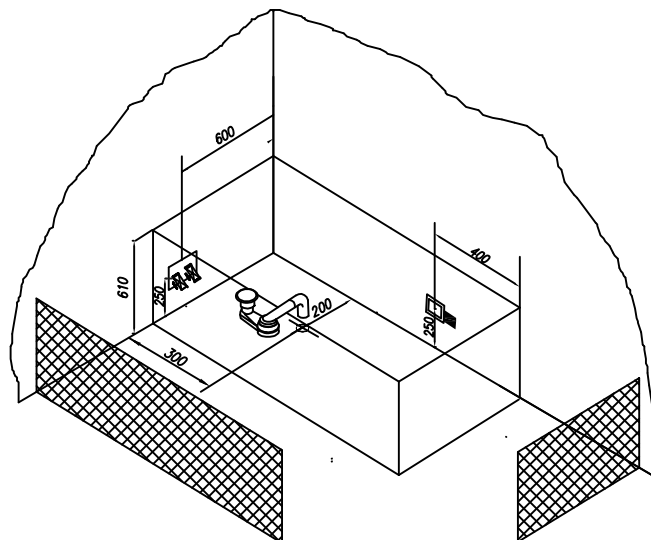

ОБЪЕМ

максимальная нагрузка на изделие ( кг )

Максимальная нагрузка пола ( кг / м<sup>2</sup> )

250

380

298

☐ - Место для подводки электричества: сечение кабеля 3x1,5 мм<sup>2</sup> для ванн с одним двигателем, 3x2,5 мм<sup>2</sup> для ванн с двумя и более двигателями, длина электрического кабеля 1 м

■ - Место заземления каркаса ванны, длина электрического кабеля 1 м

⊠ - Место вывода водоснабжения

○ - Место подводки канализации диаметр слива 50 мм

▨ - панель

**Гидромассажная система STANDART**

- Гидро помпа P=0,8 квт или P=1,25 квт
- 6 гидромассажных форсунок MIDI или MAXI-JET
- Пневматический выключатель (комби-кнопка)
- Регулятор подачи воздуха в гидросистему (комби-кнопка)
- Слив-перелив