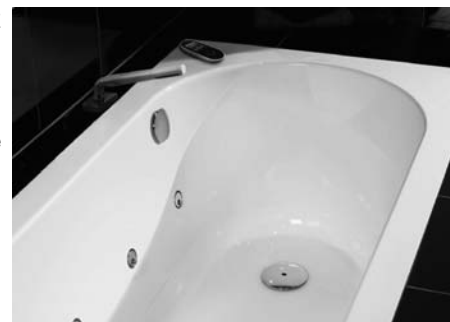

Преимущества:

- УНИКАЛЬНОСТЬ: за исключением Multiplex Trio (входит в комплект поставки), дополнительная арматура или прочие соединительные элементы не требуются.
- автоматическое и индивидуальное наполнение простым нажатием кнопки на системе управления Smart Control
- программирование до 3 пользовательских комбинаций количества и температуры воды
- таймер: возможность программирования времени начала наполнения водой за 24 часа до принятия ванны
- простота настройки температуры и количества воды
- возможность подключения и регулирования ручного душа
- возможность комбинирования со всеми ваннами, за исключением:
  - Nexus BQ180NEU7V
  - Aveo BQ194AVE7V, BQ194AVE9PDV