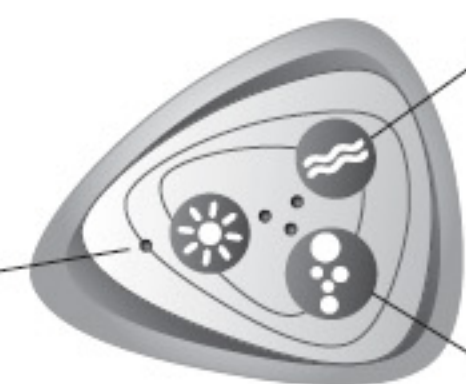

Панель управления EVO

Включение и выключение подсветки. Во время работы подсветки горит находящаяся возле кнопки маленькая индикаторная лампочка.

Управление хромотерапией.

Включение и выключение гидромассажа. (во время работы горит индикаторная лампочка). Без перерыва гидромассаж работает в течение 40-90 мин и затем отключается.

Включение и выключение аэромассажа (во время работы горит индикаторная лампочка). Без перерыва Аэромассаж работает в течение 40-90 мин. и затем отключается.

Панель управления EVO+

Панель управления Slimline Hydro

Дополнительное оборудование:

ABM™ Все массажные ванны Balteco оснащены системой массажа спины ABM™ (Adjustable Back Massage) с регулируемой интенсивностью. Регулировать интенсивность массажа можно с помощью дивертора, установленного на краю ванны. Данное устройство позволяет плавно изменять интенсивность массажа. Помимо дивертора, ванна оборудована ручкой, регулирующей подачу воздуха. Она позволяет регулировать пропорцию содержания воды и воздуха в струях, выходящих из дюз для массажа спины.