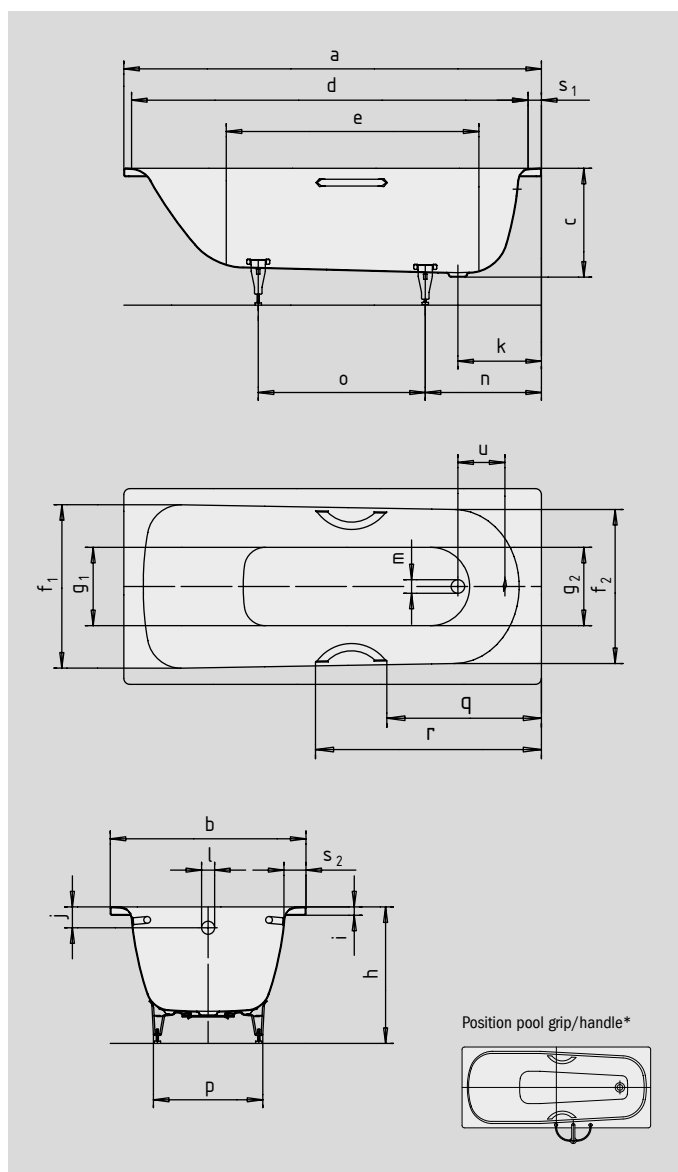

SANIFORM PLUS

SANIFORM PLUS STAR

- one-seater bath with waste at foot end
- classic four-cornered model
- made of Kaldewei steel enamel 3,5 mm
- also available with grips/handles

Similar illustration

Model No.		360-1/330	361-1/331	362-1/332	363-1/335	371-1/334	372-1/333	373-1/336	374/*338	375-1/337
External length	a	1400	1500	1600	1700	1700	1600	1700	1750	1800 mm
External width	b	700	700	700	700	730	750	750	750	800 mm
Depth	c	410	410	410	410	410	410	410	430	430 mm
Internal length (top)	d	1230	1330	1430	1530	1530	1430	1530	1630	1630 mm
Internal length (bottom)	e	850	950	1050	1150	1150	1050	1150	1200	1250 mm
Internal width (top)	f ₁ ; f ₂	550; 530	550; 530	550; 530	550; 530	550; 530	600; 580	600; 580	630; 560	675; 640 mm
Internal width (bottom)	g ₁ ; g ₂	390; 350	390; 350	390; 350	390; 350	390; 350	440; 400	440; 400	430; 380	520; 450 mm
Height with feet	h	545-560	545-560	545-560	545-560	545-560	545-560	545-560	565-580	555-580 mm
Height of rim	i	32	32	32	32	32	32	32	32	32 mm
Distance top edge to centre of overflow hole	j	63	63	63	63	63	63	63	70	75 mm
Distance bath edge to centre of drain hole	k	310	320	310	310	310	310	310	285	310 mm
Diameter of overflow hole	l	52	52	52	52	52	52	52	52	52 mm
Diameter of drain hole	m	52	52	52	52	52	52	52	52	52 mm
Distance foot end of bath edge to centre of foot	n	455	445	450	450	450	445	445	450	470 mm
Distance between the feet	o	445	555	600	740	740	640	750	640	830 mm
Max. width of feet	p	380	380	380	380	370	430	430	430	480 mm
Distance bath edge (foot end) to where grip/handle starts	q	484,5	534,5	584,5	634,5	634,5	584,5	634,5	634,5	684,5 mm
Distance bath edge (foot end) to where grip/handle ends	r	758,5	808,5	858,5	908,5	908,5	858,5	908,5	908,5	958,5 mm
Width of rim (foot end; lengthwise)	s ₁ ; s ₂	70; 75	70; 75	70; 75	70; 75	85; 90	70; 75	70; 75	60; 55	70; 75 mm
Distance between centre holes	u	212	222	212	212	212	218	218	221	216 mm
Water volume** in litres		67	82	93	111	111	107	123	145	150
Weight of the enamelled bath in kg		40	40	47	48	49	47	50	55	55
Anti-slip		∅ 288	∅ 288	∅ 288	∅ 288	∅ 288	∅ 288	∅ 288	∅ 288	∅ 288 mm
Full anti-slip		600 x 220	600 x 220	600 x 220	850 x 240	850 x 240	600 x 220	900 x 300	600 x 220	900 x 300 mm