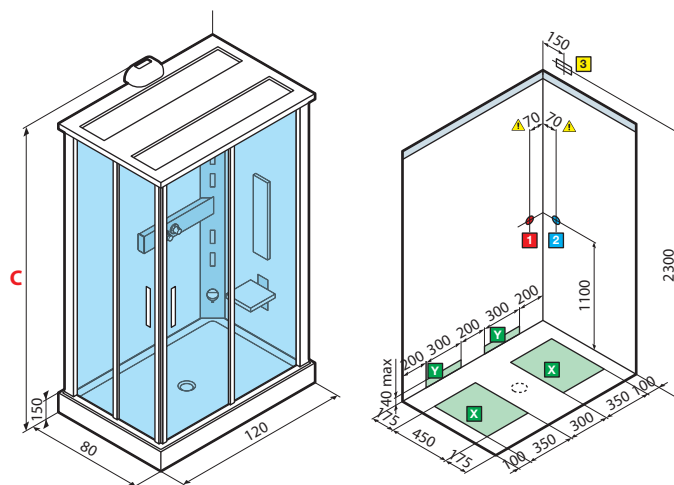

How to choose your product using the codes:
Ejemplo de código:

$$\text{NEXA120SM1-1KA} = \text{NEXA120SM1-1K} + \text{A}$$

CRYSTAL CLEAR
TREATMENT

NewChrome

Picture: left hand version
Fotografía versión izquierda

h 8 Low tray / Plato extraplano

h 15 High tray / Plato convencional

1 2 Water connections for wall mounted fittings / Sujeción grifería a pared

140 max
Area for hydraulic connection NOT CONTROLLABLE!
Zona para conexión hidráulica ¡NO INSPECCIONABLE!