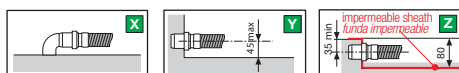

h 8 Low tray / Plato extraplano

h 15 High tray / Plato convencional

1 2 Water connections for wall mounted fittings / Sujeción grifería a pared

140 max
Area for hydraulic connection NOT CONTROLLABLE!
Zona para conexión hidráulica ¡NO INSPECCIONABLE!