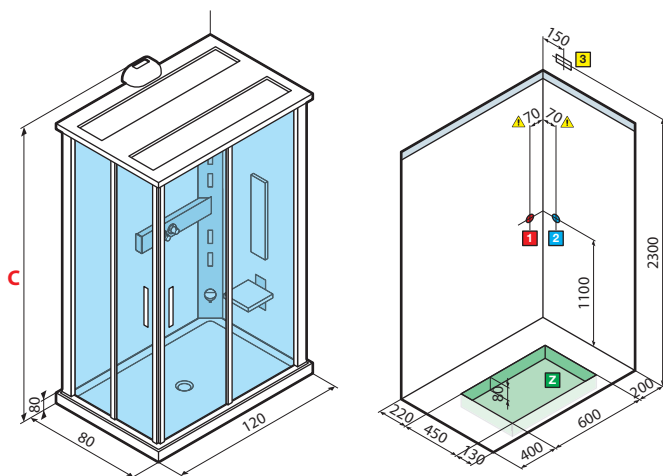

h 8 Low tray / Plato extraplano

h 15 High tray / Plato convencional

1 2 Water connections for wall mounted fittings / Sujeción grifería a pared

140 max
Area for hydraulic connection NOT CONTROLLABLE!
Zona para conexión hidráulica ¡NO INSPECCIONABLE!