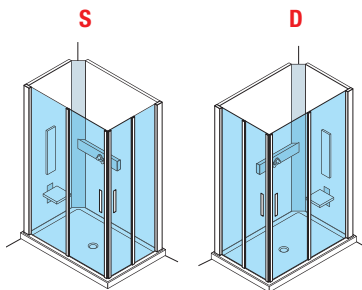

NEXIS 1 A 120x80

Glass thickness shower enclosure / <i>Cristal mampara</i>	8 mm
Glass thickness back walls / <i>Cristal paneles</i>	5 mm

Multifunction complete steam cubicle - Offset corner entry - 2 sliding doors + 2 fixed panels in line
Cabina angular

Mixer <i>Mezclador</i>	Dimensions / <i>Medidas</i>				Code <i>Código</i>	Select the HPL finish <i>Selección de color</i>				Price <i>Precio</i>
	Dimensions <i>Medidas</i> cm	Shower tray <i>Platos de ducha</i> cm	Overall height <i>Altura cabina</i> cm	Side <i>Lado</i>		A	P	Q	T	
						Wood white <i>Poro fresno blanco</i>	Ash <i>Fresno Natural</i>	White oak <i>Roble blanqueado</i>	Teak <i>Teka</i>	

C

HYDRO VERSION / *VERSIÓN HIDRO*

Features / Acabados p. 330

WITHOUT DOME / *SIN TECHO*

FEATURES: Folding seat in leafy HPL in wooden finish, Back in leafy HPL in wooden finish, Adjustable hydromassage jets, Handshower in chromed brass, Shower tray footrest in leafy HPL in wooden finish, Soap holders in leafy HPL in wooden finish.

ACABADOS: *Asiento reclinable de HPL acabado madera, Respaldo de HPL acabado madera, Hidromasaje vertical, Ducha de mano de latón cromado, Peana de HPL acabado madera, Portaobjetos acabado madera, Mezclador monomando o Termostático.*