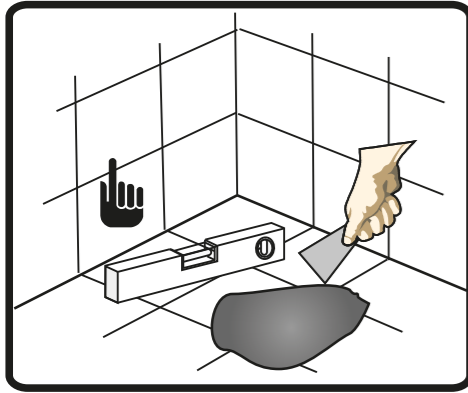

- PL** Instrukcja montażu
- LT** Montavimo instrukcija
- GB** Assembly instruction
- RUS** Инструкция по установке
- D** Montageanleitung
- UA** Інструкція по установці

ARGOS D

+ obudowa

Wariant jednostronny

- | | | |
|--|----|-----|
| | | |
| D 100x80
D 100x90
D 110x80
D 120x80
D 120x90 | x2 | x8 |
| D 140x90
D 150x90
D 160x90 | x4 | x16 |
| | | |
| D 100x80, 100x90
D 110x80, 120x80
D 120x90 | x3 | x4 |
| D 140x90, 150x90
D 160x90 | x4 | |