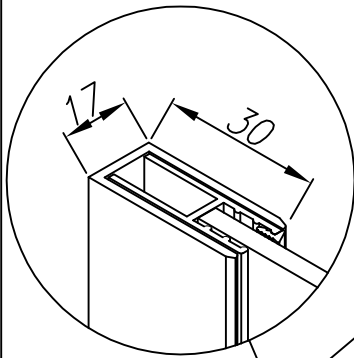

**TS 90, 100:**

**TS 120, 140:**

	A	B max	C
TS 90	885-895	1000	20
TS 100	985-995	1000	20
TS 120	1180	1200	40
TS 140	1380	1200	40

Installation recommendation for shower handle and shower head on the wall against the shower column  
Empfehlung für die Montage der Handdusche und Kopfdusche auf die Wand gegenüber der Duschwand