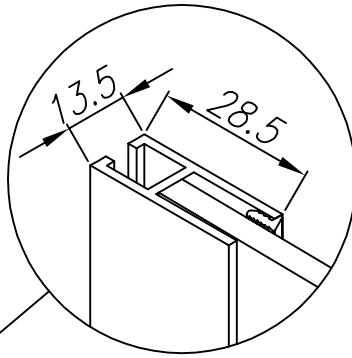

**TS 90, 100:**

**TS 120, 140:**

	A	B max	C
TS 90	885-895	1000	20
TS 100	985-995	1000	20
TS 120	1180	1200	40
TS 140	1380	1200	40

Installation recommendation for shower handle and shower head on the wall against the shower column  
Empfehlung für die Montage der Handdusche und Kopfdusche auf die Wand gegenüber der Duschwand