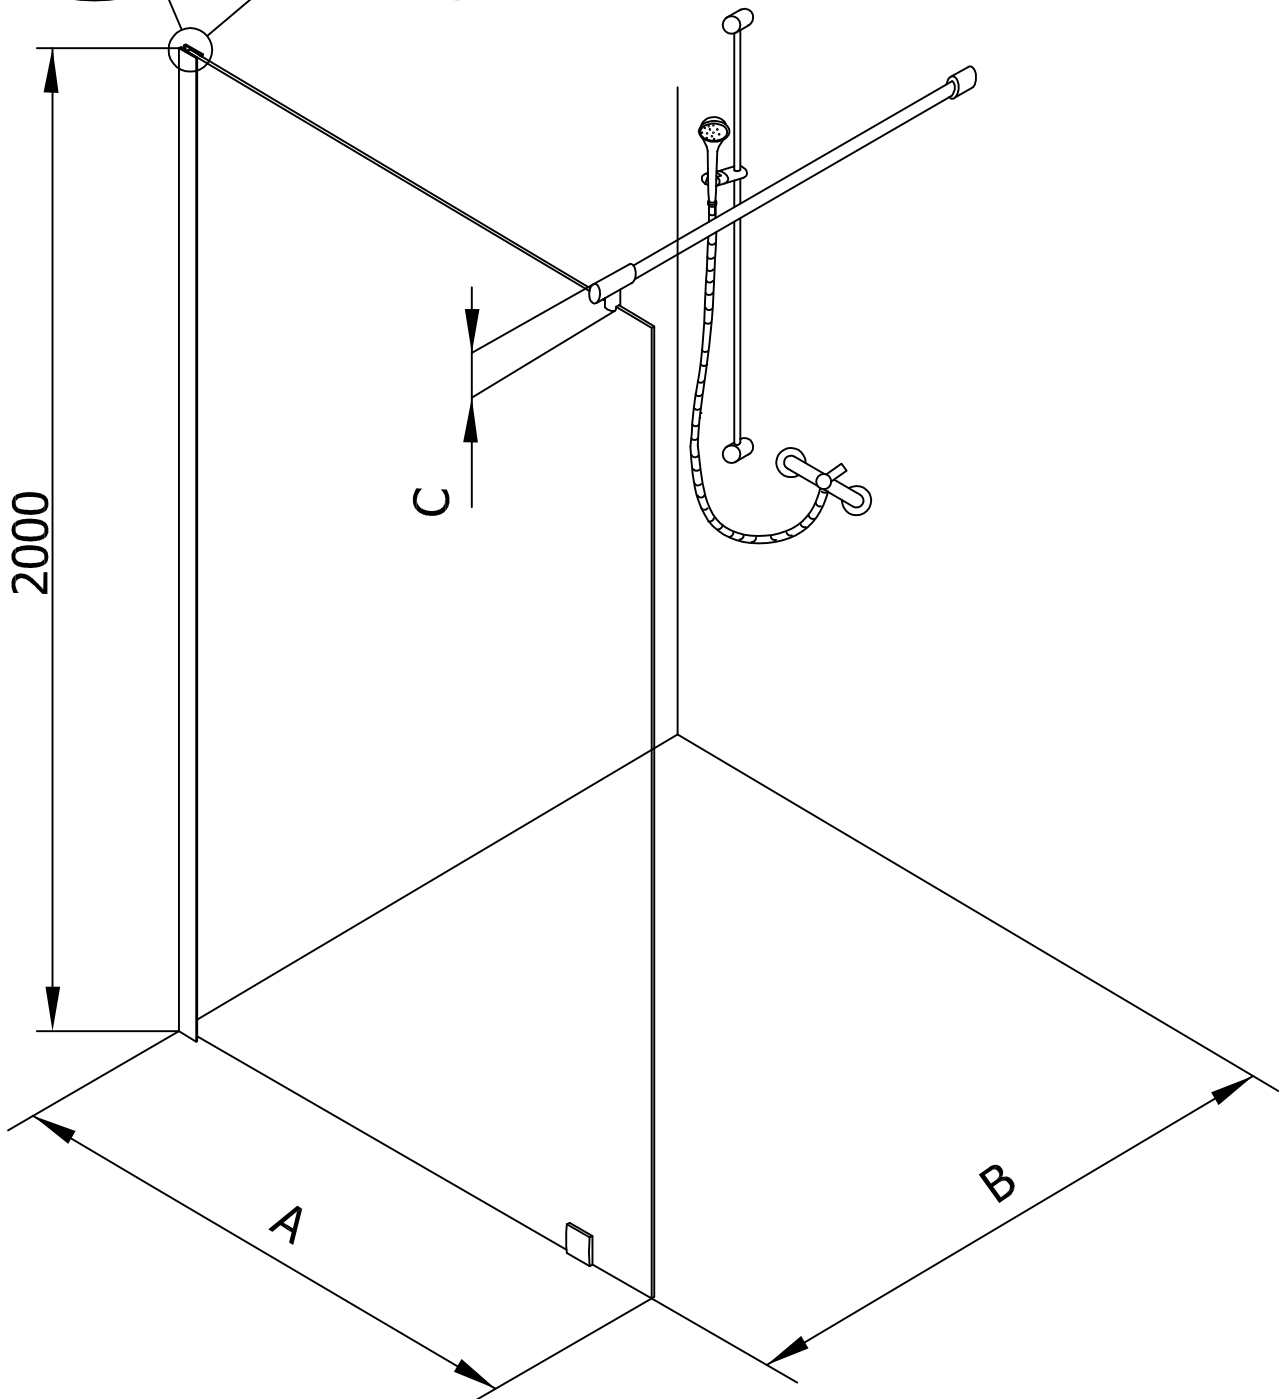

**TS 90, 100:**

**TS 120, 140:**

	A	B max	C
TS 90	885-895	1000	20
TS 100	985-995	1000	20
TS 120	1180	1200	40
TS 140	1380	1200	40

Installation recommendation for shower handle and shower head on the wall against the shower column  
Empfehlung für die Montage der Handdusche und Kopfdusche auf die Wand gegenüber der Duschwand