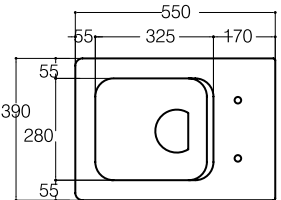

1. **Outline**
   Vaso sospeso
   Wall hanging w.c. bowl
   Inodoro sospeso

□ COD. 30345	▨ COD. 40125
■ COD. 30431	▩ COD. 40126
◻ COD. 30450	
◼ COD. 30451	
◽ COD. 30452	
◾ COD. 30453	

1. **Outline**
   Bidet sospeso
   Wall hanging bidet
   Bidé suspendido

□ COD. 30346	▨ COD. 40123
■ COD. 30432	▩ COD. 40124
◻ COD. 30455	
◼ COD. 30456	
◽ COD. 30457	
◾ COD. 30458	

1. **Outline**
   Vaso scarico P
   W.c. bowl wall trap
   Inodoro salida H

□ COD. 30343	▨ COD. 40119
■ COD. 30378	▩ COD. 40120
◻ COD. 30441	
◼ COD. 30442	
◽ COD. 30443	
◾ COD. 30444	

1. **Outline**
   Bidet
   Bidet
   Bidé

□ COD. 30344	▨ COD. 40117
■ COD. 30419	▩ COD. 40118
◻ COD. 30445	
◼ COD. 30446	
◽ COD. 30447	
◾ COD. 30448	

1. **Outline**
   Coprivaso
   Seat cover

□ COD. 30347	■ COD. 30503

3. **Outline**
   Coprivaso frizionato
   Seat cover soft close
   Asiento amortiguado

□ COD. 40162	■ COD. 40163

1. **Kit piletta e sifone lavabo/bidet**
   Waste and syphon washbasin/bidet
   Kit valvula y sifón lavabo/bidé
   COD. 30356

1. **Staffe per sospesi**
   "L" fixing brackets
   Estribo para inodoro/bidé suspendidos
   COD. 30019

1. **Outline**
   Vaso scarico S
   W.c. bowl floor trap
   Inodoro salida V

□ COD. 30548	▨ COD. 40121
■ COD. 30559	▩ COD. 40122
◻ COD. 30554	
◼ COD. 30557	
◽ COD. 30556	
◾ COD. 30555	

1. **Outline**
   Piatto doccia
   Shower tray
   Plato de ducha

□ COD. 40171
◻ COD. 40174
◼ COD. 40173
◽ COD. 40175
◾ COD. 40172