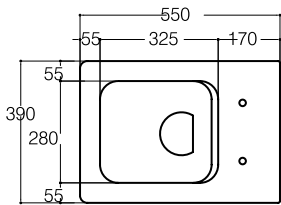

1. **Outline**
   Vaso sospeso
   Wall hanging w.c. bowl
   Inodoro sospeso

□ COD. 30345	▨ COD. 40125
■ COD. 30431	▩ COD. 40126
◻ COD. 30450	
◼ COD. 30451	
◽ COD. 30452	
◾ COD. 30453	

1. **Outline**
   Bidet sospeso
   Wall hanging bidet
   Bidé suspendido

□ COD. 30346	▨ COD. 40123
■ COD. 30432	▩ COD. 40124
◻ COD. 30455	
◼ COD. 30456	
◽ COD. 30457	
◾ COD. 30458	

1. **Outline**
   Vaso scarico P
   W.c. bowl wall trap
   Inodoro salida H

□ COD. 30343	▨ COD. 40119
■ COD. 30378	▩ COD. 40120
◻ COD. 30441	
◼ COD. 30442	
◽ COD. 30443	
◾ COD. 30444	

1. **Outline**
   Bidet
   Bidet
   Bidé

□ COD. 30344	▨ COD. 40117
■ COD. 30419	▩ COD. 40118
◻ COD. 30445	
◼ COD. 30446	
◽ COD. 30447	
◾ COD. 30448	

1. **Outline**
   Coprivaso
   Seat cover

□ COD. 30347	■ COD. 30503

3. **Outline**
   Coprivaso frizionato
   Seat cover soft close
   Asiento amortiguado

□ COD. 40162	■ COD. 40163

1. **Kit piletta e sifone lavabo/bidet**
   Waste and syphon washbasin/bidet
   Kit valvula y sifón lavabo/bidé
   COD. 30356

1. **Staffe per sospesi**
   "L" fixing brackets
   Estribo para inodoro/bidé suspendidos
   COD. 30019

1. **Outline**
   Vaso scarico S
   W.c. bowl floor trap
   Inodoro salida V

□ COD. 30548	▨ COD. 40121
■ COD. 30559	▩ COD. 40122
◻ COD. 30554	
◼ COD. 30557	
◽ COD. 30556	
◾ COD. 30555	

1. **Outline**
   Piatto doccia
   Shower tray
   Plato de ducha

□ COD. 40171
◻ COD. 40174
◼ COD. 40173
◽ COD. 40175
◾ COD. 40172