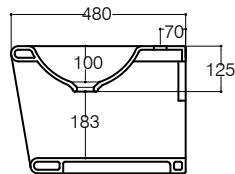

Outline
 Lavabo cm 50
 Washbasin cm 50
 Lavabo cm 50

□	COD. 30352	▣	COD. 40103
■	COD. 30484	▣	COD. 40104
▣	COD. 30486		
▣	COD. 30487		
▣	COD. 30488		
■	COD. 30489		

Outline
 Lavabo cm 60
 Washbasin cm 60
 Lavabo cm 60

□	COD. 30351	▣	COD. 40105
■	COD. 30476	▣	COD. 40106
▣	COD. 30480		
▣	COD. 30481		
▣	COD. 30482		
■	COD. 30483		

Outline
 Lavabo cm 70
 Washbasin cm 70
 Lavabo cm 70

□	COD. 30350	▣	COD. 40107
■	COD. 30428	▣	COD. 40108
▣	COD. 30472		
▣	COD. 30473		
▣	COD. 30474		
■	COD. 30475		

Outline
 Lavabo cm 90
 Washbasin cm 90
 Lavabo cm 90

□	COD. 30349	▣	COD. 40109
■	COD. 30377	▣	COD. 40110
▣	COD. 30466		
▣	COD. 30467		
▣	COD. 30468		
■	COD. 30469		

Outline
 Vaso scarico P
 Wc bowl W trap
 Inodoro Salida H