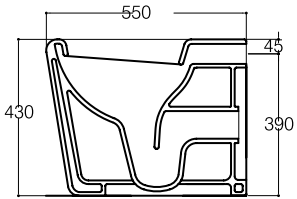

1. **Outline**
   Coprivaso
   Seat cover

□ COD. 30347	■ COD. 30503

3. **Outline**
   Coprivaso frizionato
   Seat cover soft close
   Asiento amortiguado

□ COD. 40162	■ COD. 40163

1. **Kit piletta e sifone lavabo/bidet**
   Waste and syphon washbasin/bidet
   Kit valvula y sifón lavabo/bidé
   COD. 30356

1. **Staffe per sospesi**
   "L" fixing brackets
   Estribo para inodoro/bidé suspendidos
   COD. 30019