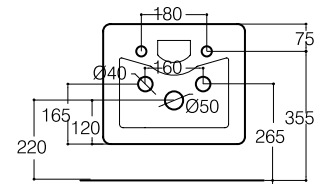

1. **Outline**
   Vaso sospeso
   Wall hanging w.c. bowl
   Inodoro sospeso

□ COD. 30345	▨ COD. 40125
■ COD. 30431	▩ COD. 40126
◻ COD. 30450	
◼ COD. 30451	
◽ COD. 30452	
◾ COD. 30453	

1. **Outline**
   Bidet sospeso
   Wall hanging bidet
   Bidé suspendido

□ COD. 30346	▨ COD. 40123
■ COD. 30432	▩ COD. 40124
◻ COD. 30455	
◼ COD. 30456	
◽ COD. 30457	
◾ COD. 30458	

1. **Outline**
   Vaso scarico P
   W.c. bowl wall trap
   Inodoro salida H

□ COD. 30343	▨ COD. 40119
■ COD. 30378	▩ COD. 40120
◻ COD. 30441	
◼ COD. 30442	
◽ COD. 30443	
◾ COD. 30444	

1. **Outline**
   Bidet
   Bidet
   Bidé

□ COD. 30344	▨ COD. 40117
■ COD. 30419	▩ COD. 40118
◻ COD. 30445	
◼ COD. 30446	
◽ COD. 30447	
◾ COD. 30448	

1. **Outline**
   Coprivaso
   Seat cover

□ COD. 30347	■ COD. 30503

3. **Outline**
   Coprivaso frizionato
   Seat cover soft close
   Asiento amortiguado

□ COD. 40162	■ COD. 40163

1. **Kit piletta e sifone lavabo/bidet**
   Waste and syphon washbasin/bidet
   Kit valvula y sifón lavabo/bidé
   COD. 30356

1. **Staffe per sospesi**
   "L" fixing brackets
   Estribo para inodoro/bidé suspendidos
   COD. 30019

1. **Outline**
   Vaso scarico S
   W.c. bowl floor trap
   Inodoro salida V

□ COD. 30548	▨ COD. 40121
■ COD. 30559	▩ COD. 40122
◻ COD. 30554	
◼ COD. 30557	
◽ COD. 30556	
◾ COD. 30555	

1. **Outline**
   Piatto doccia
   Shower tray
   Plato de ducha

□ COD. 40171
◻ COD. 40174
◼ COD. 40173
◽ COD. 40175
◾ COD. 40172