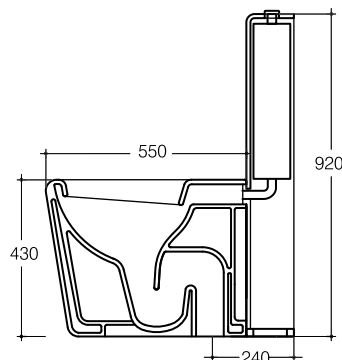

Outline
Lavabo cm 50
Washbasin cm 50
Lavabo cm 50

□	COD. 30352	▣	COD. 40103
■	COD. 30484	▣	COD. 40104
▣	COD. 30486		
▣	COD. 30487		
▣	COD. 30488		
■	COD. 30489		

Outline
Lavabo cm 60
Washbasin cm 60
Lavabo cm 60

□	COD. 30351	▣	COD. 40105
■	COD. 30476	▣	COD. 40106
▣	COD. 30480		
▣	COD. 30481		
▣	COD. 30482		
■	COD. 30483		

Outline
Lavabo cm 70
Washbasin cm 70
Lavabo cm 70

□	COD. 30350	▣	COD. 40107
■	COD. 30428	▣	COD. 40108
▣	COD. 30472		
▣	COD. 30473		
▣	COD. 30474		
■	COD. 30475		

Outline
Lavabo cm 90
Washbasin cm 90
Lavabo cm 90

□	COD. 30349	▣	COD. 40109
■	COD. 30377	▣	COD. 40110
▣	COD. 30466		
▣	COD. 30467		
▣	COD. 30468		
■	COD. 30469		

Outline
Vaso scarico P
Wc bowl W trap
Inodoro Salida H

□	COD. 30343	▣	COD. 40119
■	COD. 30378	▣	COD. 40120
▣	COD. 30441		
▣	COD. 30442		
▣	COD. 30443		
■	COD. 30444		

+

Kit Totem Soft - Meccanismo Geberit
Kit Totem Soft - Geberit Mechanism
Kit Totem Soft - Mecanismo Geberit

□	COD. 40220
■	COD. 40221

Outline
Vaso scarico S
Wc bowl F trap
Inodoro Salida V

□	COD. 30548	▣	COD. 40121
■	COD. 30559	▣	COD. 40122
▣	COD. 30554		
▣	COD. 30557		
▣	COD. 30556		
■	COD. 30555		

+

Kit Totem Soft - Meccanismo Geberit
Kit Totem Soft - Geberit Mechanism
Kit Totem Soft - Mecanismo Geberit

□	COD. 40220
■	COD. 40221