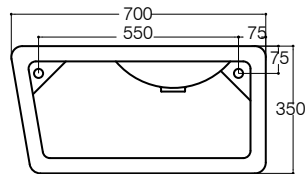

Outline
 Lavabo cm 50
 Washbasin cm 50
 Lavabo cm 50

□	COD. 30352	▣	COD. 40103
■	COD. 30484	▣	COD. 40104
▣	COD. 30486		
▣	COD. 30487		
▣	COD. 30488		
■	COD. 30489		

Outline
 Lavabo cm 60
 Washbasin cm 60
 Lavabo cm 60

□	COD. 30351	▣	COD. 40105
■	COD. 30476	▣	COD. 40106
▣	COD. 30480		
▣	COD. 30481		
▣	COD. 30482		
■	COD. 30483		

Outline
 Lavabo cm 70
 Washbasin cm 70
 Lavabo cm 70

□	COD. 30350	▣	COD. 40107
■	COD. 30428	▣	COD. 40108
▣	COD. 30472		
▣	COD. 30473		
▣	COD. 30474		
■	COD. 30475		

Outline
 Lavabo cm 90
 Washbasin cm 90
 Lavabo cm 90

□	COD. 30349	▣	COD. 40109
■	COD. 30377	▣	COD. 40110
▣	COD. 30466		
▣	COD. 30467		
▣	COD. 30468		
■	COD. 30469		

Outline
 Vaso scarico P
 Wc bowl W trap
 Inodoro Salida H