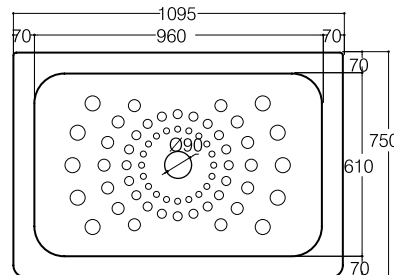

1. **Outline**
   Piatto doccia
   Shower tray
   Plato de ducha

□ COD. 40171
◻ COD. 40174
◼ COD. 40173
◽ COD. 40175
◾ COD. 40172