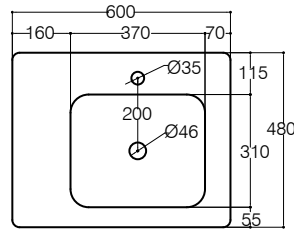

Outline
 Lavabo cm 50
 Washbasin cm 50
 Lavabo cm 50

□	COD. 30352	▣	COD. 40103
■	COD. 30484	▣	COD. 40104
▣	COD. 30486		
▣	COD. 30487		
▣	COD. 30488		
■	COD. 30489		

Outline
 Lavabo cm 60
 Washbasin cm 60
 Lavabo cm 60

□	COD. 30351	▣	COD. 40105
■	COD. 30476	▣	COD. 40106
▣	COD. 30480		
▣	COD. 30481		
▣	COD. 30482		
■	COD. 30483		

Outline
 Lavabo cm 70
 Washbasin cm 70
 Lavabo cm 70

□	COD. 30350	▣	COD. 40107
■	COD. 30428	▣	COD. 40108
▣	COD. 30472		
▣	COD. 30473		
▣	COD. 30474		
■	COD. 30475		

Outline
 Lavabo cm 90
 Washbasin cm 90
 Lavabo cm 90

□	COD. 30349	▣	COD. 40109
■	COD. 30377	▣	COD. 40110
▣	COD. 30466		
▣	COD. 30467		
▣	COD. 30468		
■	COD. 30469		

Outline
 Vaso scarico P
 Wc bowl W trap
 Inodoro Salida H