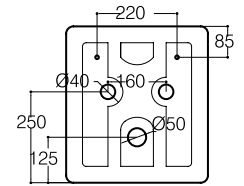

1. **Outline**
   Coprivaso
   Seat cover

□ COD. 30347	■ COD. 30503

3. **Outline**
   Coprivaso frizionato
   Seat cover soft close
   Asiento amortiguado

□ COD. 40162	■ COD. 40163

1. **Kit piletta e sifone lavabo/bidet**
   Waste and syphon washbasin/bidet
   Kit valvula y sifón lavabo/bidé
   COD. 30356

1. **Staffe per sospesi**
   "L" fixing brackets
   Estribo para inodoro/bidé suspendidos
   COD. 30019