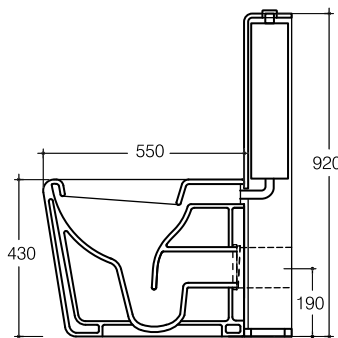

Outline
Lavabo cm 50
Washbasin cm 50
Lavabo cm 50

□	COD. 30352	▣	COD. 40103
■	COD. 30484	▣	COD. 40104
▣	COD. 30486		
▣	COD. 30487		
▣	COD. 30488		
■	COD. 30489		

Outline
Lavabo cm 60
Washbasin cm 60
Lavabo cm 60

□	COD. 30351	▣	COD. 40105
■	COD. 30476	▣	COD. 40106
▣	COD. 30480		
▣	COD. 30481		
▣	COD. 30482		
■	COD. 30483		

Outline
Lavabo cm 70
Washbasin cm 70
Lavabo cm 70

□	COD. 30350	▣	COD. 40107
■	COD. 30428	▣	COD. 40108
▣	COD. 30472		
▣	COD. 30473		
▣	COD. 30474		
■	COD. 30475		

Outline
Lavabo cm 90
Washbasin cm 90
Lavabo cm 90

□	COD. 30349	▣	COD. 40109
■	COD. 30377	▣	COD. 40110
▣	COD. 30466		
▣	COD. 30467		
▣	COD. 30468		
■	COD. 30469		

Outline
Vaso scarico P
Wc bowl W trap
Inodoro Salida H

□	COD. 30343	▣	COD. 40119
■	COD. 30378	▣	COD. 40120
▣	COD. 30441		
▣	COD. 30442		
▣	COD. 30443		
■	COD. 30444		

+

Kit Totem Soft - Meccanismo Geberit
Kit Totem Soft - Geberit Mechanism
Kit Totem Soft - Mecanismo Geberit

□	COD. 40220
■	COD. 40221

Outline
Vaso scarico S
Wc bowl F trap
Inodoro Salida V

□	COD. 30548	▣	COD. 40121
■	COD. 30559	▣	COD. 40122
▣	COD. 30554		
▣	COD. 30557		
▣	COD. 30556		
■	COD. 30555		

+

Kit Totem Soft - Meccanismo Geberit
Kit Totem Soft - Geberit Mechanism
Kit Totem Soft - Mecanismo Geberit

□	COD. 40220
■	COD. 40221