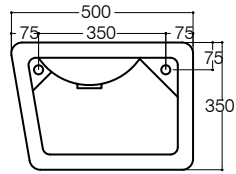

Outline
 Lavabo cm 50
 Washbasin cm 50
 Lavabo cm 50

□	COD. 30352	▣	COD. 40103
■	COD. 30484	▣	COD. 40104
▣	COD. 30486		
▣	COD. 30487		
▣	COD. 30488		
■	COD. 30489		

Outline
 Lavabo cm 60
 Washbasin cm 60
 Lavabo cm 60

□	COD. 30351	▣	COD. 40105
■	COD. 30476	▣	COD. 40106
▣	COD. 30480		
▣	COD. 30481		
▣	COD. 30482		
■	COD. 30483		

Outline
 Lavabo cm 70
 Washbasin cm 70
 Lavabo cm 70

□	COD. 30350	▣	COD. 40107
■	COD. 30428	▣	COD. 40108
▣	COD. 30472		
▣	COD. 30473		
▣	COD. 30474		
■	COD. 30475		

Outline
 Lavabo cm 90
 Washbasin cm 90
 Lavabo cm 90

□	COD. 30349	▣	COD. 40109
■	COD. 30377	▣	COD. 40110
▣	COD. 30466		
▣	COD. 30467		
▣	COD. 30468		
■	COD. 30469		

Outline
 Vaso scarico P
 Wc bowl W trap
 Inodoro Salida H