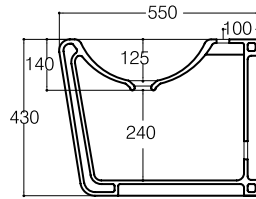

1. **Outline**
   Coprivaso
   Seat cover

□ COD. 30347	■ COD. 30503

3. **Outline**
   Coprivaso frizionato
   Seat cover soft close
   Asiento amortiguado

□ COD. 40162	■ COD. 40163

1. **Kit piletta e sifone lavabo/bidet**
   Waste and syphon washbasin/bidet
   Kit valvula y sifón lavabo/bidé
   COD. 30356

1. **Staffe per sospesi**
   "L" fixing brackets
   Estribo para inodoro/bidé suspendidos
   COD. 30019