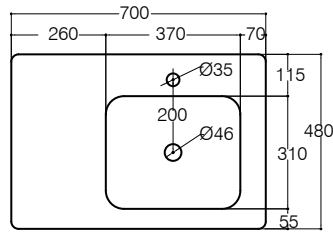

Outline
 Lavabo cm 50
 Washbasin cm 50
 Lavabo cm 50

□	COD. 30352	▣	COD. 40103
■	COD. 30484	▣	COD. 40104
▣	COD. 30486		
▣	COD. 30487		
▣	COD. 30488		
■	COD. 30489		

Outline
 Lavabo cm 60
 Washbasin cm 60
 Lavabo cm 60

□	COD. 30351	▣	COD. 40105
■	COD. 30476	▣	COD. 40106
▣	COD. 30480		
▣	COD. 30481		
▣	COD. 30482		
■	COD. 30483		

Outline
 Lavabo cm 70
 Washbasin cm 70
 Lavabo cm 70

□	COD. 30350	▣	COD. 40107
■	COD. 30428	▣	COD. 40108
▣	COD. 30472		
▣	COD. 30473		
▣	COD. 30474		
■	COD. 30475		

Outline
 Lavabo cm 90
 Washbasin cm 90
 Lavabo cm 90

□	COD. 30349	▣	COD. 40109
■	COD. 30377	▣	COD. 40110
▣	COD. 30466		
▣	COD. 30467		
▣	COD. 30468		
■	COD. 30469		

Outline
 Vaso scarico P
 Wc bowl W trap
 Inodoro Salida H