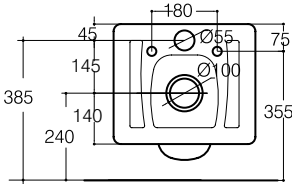

1. **Outline**
   Vaso sospeso
   Wall hanging w.c. bowl
   Inodoro sospeso

□ COD. 30345	▨ COD. 40125
■ COD. 30431	▩ COD. 40126
◻ COD. 30450	
◼ COD. 30451	
◽ COD. 30452	
◾ COD. 30453	

1. **Outline**
   Bidet sospeso
   Wall hanging bidet
   Bidé suspendido

□ COD. 30346	▨ COD. 40123
■ COD. 30432	▩ COD. 40124
◻ COD. 30455	
◼ COD. 30456	
◽ COD. 30457	
◾ COD. 30458	

1. **Outline**
   Vaso scarico P
   W.c. bowl wall trap
   Inodoro salida H

□ COD. 30343	▨ COD. 40119
■ COD. 30378	▩ COD. 40120
◻ COD. 30441	
◼ COD. 30442	
◽ COD. 30443	
◾ COD. 30444	

1. **Outline**
   Bidet
   Bidet
   Bidé

□ COD. 30344	▨ COD. 40117
■ COD. 30419	▩ COD. 40118
◻ COD. 30445	
◼ COD. 30446	
◽ COD. 30447	
◾ COD. 30448	

1. **Outline**
   Coprivaso
   Seat cover

□ COD. 30347	■ COD. 30503

3. **Outline**
   Coprivaso frizionato
   Seat cover soft close
   Asiento amortiguado

□ COD. 40162	■ COD. 40163

1. **Kit piletta e sifone lavabo/bidet**
   Waste and syphon washbasin/bidet
   Kit valvula y sifón lavabo/bidé
   COD. 30356

1. **Staffe per sospesi**
   "L" fixing brackets
   Estribo para inodoro/bidé suspendidos
   COD. 30019

1. **Outline**
   Vaso scarico S
   W.c. bowl floor trap
   Inodoro salida V

□ COD. 30548	▨ COD. 40121
■ COD. 30559	▩ COD. 40122
◻ COD. 30554	
◼ COD. 30557	
◽ COD. 30556	
◾ COD. 30555	

1. **Outline**
   Piatto doccia
   Shower tray
   Plato de ducha

□ COD. 40171
◻ COD. 40174
◼ COD. 40173
◽ COD. 40175
◾ COD. 40172