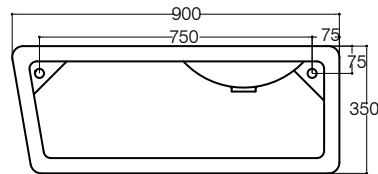

Outline
 Lavabo cm 50
 Washbasin cm 50
 Lavabo cm 50

□	COD. 30352	▣	COD. 40103
■	COD. 30484	▣	COD. 40104
▣	COD. 30486		
▣	COD. 30487		
▣	COD. 30488		
■	COD. 30489		

Outline
 Lavabo cm 60
 Washbasin cm 60
 Lavabo cm 60

□	COD. 30351	▣	COD. 40105
■	COD. 30476	▣	COD. 40106
▣	COD. 30480		
▣	COD. 30481		
▣	COD. 30482		
■	COD. 30483		

Outline
 Lavabo cm 70
 Washbasin cm 70
 Lavabo cm 70

□	COD. 30350	▣	COD. 40107
■	COD. 30428	▣	COD. 40108
▣	COD. 30472		
▣	COD. 30473		
▣	COD. 30474		
■	COD. 30475		

Outline
 Lavabo cm 90
 Washbasin cm 90
 Lavabo cm 90

□	COD. 30349	▣	COD. 40109
■	COD. 30377	▣	COD. 40110
▣	COD. 30466		
▣	COD. 30467		
▣	COD. 30468		
■	COD. 30469		

Outline
 Vaso scarico P
 Wc bowl W trap
 Inodoro Salida H