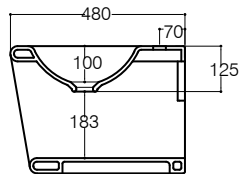

Outline
 Lavabo cm 50
 Washbasin cm 50
 Lavabo cm 50

□	COD. 30352	▣	COD. 40103
■	COD. 30484	▣	COD. 40104
▣	COD. 30486		
▣	COD. 30487		
▣	COD. 30488		
■	COD. 30489		

Outline
 Lavabo cm 60
 Washbasin cm 60
 Lavabo cm 60

□	COD. 30351	▣	COD. 40105
■	COD. 30476	▣	COD. 40106
▣	COD. 30480		
▣	COD. 30481		
▣	COD. 30482		
■	COD. 30483		

Outline
 Lavabo cm 70
 Washbasin cm 70
 Lavabo cm 70

□	COD. 30350	▣	COD. 40107
■	COD. 30428	▣	COD. 40108
▣	COD. 30472		
▣	COD. 30473		
▣	COD. 30474		
■	COD. 30475		

Outline
 Lavabo cm 90
 Washbasin cm 90
 Lavabo cm 90

□	COD. 30349	▣	COD. 40109
■	COD. 30377	▣	COD. 40110
▣	COD. 30466		
▣	COD. 30467		
▣	COD. 30468		
■	COD. 30469		

Outline
 Vaso scarico P
 Wc bowl W trap
 Inodoro Salida H