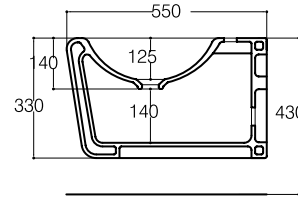

1. **Outline**
   Vaso sospeso
   Wall hanging w.c. bowl
   Inodoro sospeso

□ COD. 30345	▨ COD. 40125
■ COD. 30431	▩ COD. 40126
◻ COD. 30450	
◼ COD. 30451	
◽ COD. 30452	
◾ COD. 30453	

1. **Outline**
   Bidet sospeso
   Wall hanging bidet
   Bidé suspendido

□ COD. 30346	▨ COD. 40123
■ COD. 30432	▩ COD. 40124
◻ COD. 30455	
◼ COD. 30456	
◽ COD. 30457	
◾ COD. 30458	

1. **Outline**
   Vaso scarico P
   W.c. bowl wall trap
   Inodoro salida H

□ COD. 30343	▨ COD. 40119
■ COD. 30378	▩ COD. 40120
◻ COD. 30441	
◼ COD. 30442	
◽ COD. 30443	
◾ COD. 30444	

1. **Outline**
   Bidet
   Bidet
   Bidé

□ COD. 30344	▨ COD. 40117
■ COD. 30419	▩ COD. 40118
◻ COD. 30445	
◼ COD. 30446	
◽ COD. 30447	
◾ COD. 30448	

1. **Outline**
   Coprivaso
   Seat cover

□ COD. 30347	■ COD. 30503

3. **Outline**
   Coprivaso frizionato
   Seat cover soft close
   Asiento amortiguado

□ COD. 40162	■ COD. 40163

1. **Kit piletta e sifone lavabo/bidet**
   Waste and syphon washbasin/bidet
   Kit valvula y sifón lavabo/bidé
   COD. 30356

1. **Staffe per sospesi**
   "L" fixing brackets
   Estribo para inodoro/bidé suspendidos
   COD. 30019

1. **Outline**
   Vaso scarico S
   W.c. bowl floor trap
   Inodoro salida V

□ COD. 30548	▨ COD. 40121
■ COD. 30559	▩ COD. 40122
◻ COD. 30554	
◼ COD. 30557	
◽ COD. 30556	
◾ COD. 30555	

1. **Outline**
   Piatto doccia
   Shower tray
   Plato de ducha

□ COD. 40171
◻ COD. 40174
◼ COD. 40173
◽ COD. 40175
◾ COD. 40172