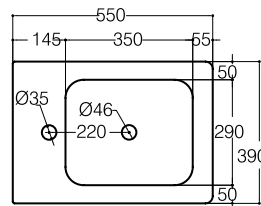

1. **Outline**
   Vaso scarico P
   W.c. bowl wall trap
   Inodoro salida H

□ COD. 30343	▨ COD. 40119
■ COD. 30378	▩ COD. 40120
◻ COD. 30441	
◼ COD. 30442	
◽ COD. 30443	
◾ COD. 30444	

1. **Outline**
   Bidet
   Bidet
   Bidé

□ COD. 30344	▨ COD. 40117
■ COD. 30419	▩ COD. 40118
◻ COD. 30445	
◼ COD. 30446	
◽ COD. 30447	
◾ COD. 30448