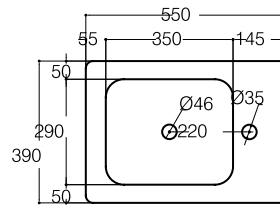

1. **Outline**
   Vaso sospeso
   Wall hanging w.c. bowl
   Inodoro sospeso

□ COD. 30345	▨ COD. 40125
■ COD. 30431	▩ COD. 40126
◻ COD. 30450	
◼ COD. 30451	
◽ COD. 30452	
◾ COD. 30453	

1. **Outline**
   Bidet sospeso
   Wall hanging bidet
   Bidé suspendido

□ COD. 30346	▨ COD. 40123
■ COD. 30432	▩ COD. 40124
◻ COD. 30455	
◼ COD. 30456	
◽ COD. 30457	
◾ COD. 30458