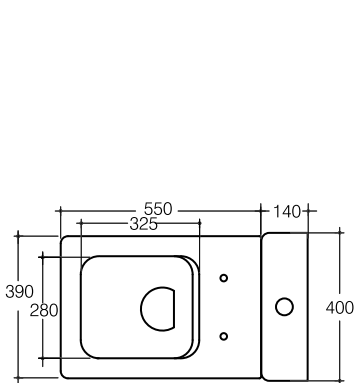

Outline
 Lavabo cm 50
 Washbasin cm 50
 Lavabo cm 50

□	COD. 30352	▣	COD. 40103
■	COD. 30484	▣	COD. 40104
▣	COD. 30486		
▣	COD. 30487		
▣	COD. 30488		
■	COD. 30489		

Outline
 Lavabo cm 60
 Washbasin cm 60
 Lavabo cm 60

□	COD. 30351	▣	COD. 40105
■	COD. 30476	▣	COD. 40106
▣	COD. 30480		
▣	COD. 30481		
▣	COD. 30482		
■	COD. 30483		

Outline
 Lavabo cm 70
 Washbasin cm 70
 Lavabo cm 70

□	COD. 30350	▣	COD. 40107
■	COD. 30428	▣	COD. 40108
▣	COD. 30472		
▣	COD. 30473		
▣	COD. 30474		
■	COD. 30475		

Outline
 Lavabo cm 90
 Washbasin cm 90
 Lavabo cm 90

□	COD. 30349	▣	COD. 40109
■	COD. 30377	▣	COD. 40110
▣	COD. 30466		
▣	COD. 30467		
▣	COD. 30468		
■	COD. 30469		

Outline
 Vaso scarico P
 Wc bowl W trap
 Inodoro Salida H