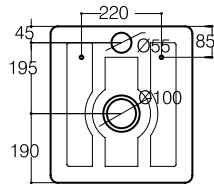

1. **Outline**
   Coprivaso
   Seat cover

□ COD. 30347	■ COD. 30503

3. **Outline**
   Coprivaso frizionato
   Seat cover soft close
   Asiento amortiguado

□ COD. 40162	■ COD. 40163

1. **Kit piletta e sifone lavabo/bidet**
   Waste and syphon washbasin/bidet
   Kit valvula y sifón lavabo/bidé
   COD. 30356

1. **Staffe per sospesi**
   "L" fixing brackets
   Estribo para inodoro/bidé suspendidos
   COD. 30019