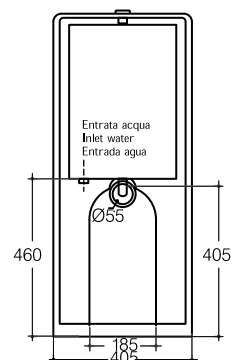

Outline
Lavabo cm 50
Washbasin cm 50
Lavabo cm 50

□	COD. 30352	▣	COD. 40103
■	COD. 30484	▣	COD. 40104
▣	COD. 30486		
▣	COD. 30487		
▣	COD. 30488		
■	COD. 30489		

Outline
Lavabo cm 60
Washbasin cm 60
Lavabo cm 60

□	COD. 30351	▣	COD. 40105
■	COD. 30476	▣	COD. 40106
▣	COD. 30480		
▣	COD. 30481		
▣	COD. 30482		
■	COD. 30483		

Outline
Lavabo cm 70
Washbasin cm 70
Lavabo cm 70

□	COD. 30350	▣	COD. 40107
■	COD. 30428	▣	COD. 40108
▣	COD. 30472		
▣	COD. 30473		
▣	COD. 30474		
■	COD. 30475		

Outline
Lavabo cm 90
Washbasin cm 90
Lavabo cm 90

□	COD. 30349	▣	COD. 40109
■	COD. 30377	▣	COD. 40110
▣	COD. 30466		
▣	COD. 30467		
▣	COD. 30468		
■	COD. 30469		

Outline
Vaso scarico P
Wc bowl W trap
Inodoro Salida H

□	COD. 30343	▣	COD. 40119
■	COD. 30378	▣	COD. 40120
▣	COD. 30441		
▣	COD. 30442		
▣	COD. 30443		
■	COD. 30444		

+

Kit Totem Soft - Meccanismo Geberit
Kit Totem Soft - Geberit Mechanism
Kit Totem Soft - Mecanismo Geberit

□	COD. 40220
■	COD. 40221

Outline
Vaso scarico S
Wc bowl F trap
Inodoro Salida V

□	COD. 30548	▣	COD. 40121
■	COD. 30559	▣	COD. 40122
▣	COD. 30554		
▣	COD. 30557		
▣	COD. 30556		
■	COD. 30555		

+

Kit Totem Soft - Meccanismo Geberit
Kit Totem Soft - Geberit Mechanism
Kit Totem Soft - Mecanismo Geberit

□	COD. 40220
■	COD. 40221