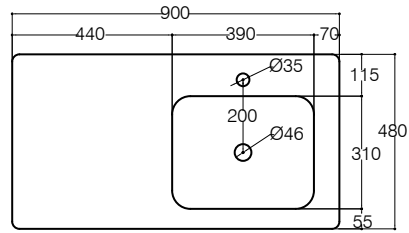

Outline
 Lavabo cm 50
 Washbasin cm 50
 Lavabo cm 50

□	COD. 30352	▣	COD. 40103
■	COD. 30484	▣	COD. 40104
▣	COD. 30486		
▣	COD. 30487		
▣	COD. 30488		
■	COD. 30489		

Outline
 Lavabo cm 60
 Washbasin cm 60
 Lavabo cm 60

□	COD. 30351	▣	COD. 40105
■	COD. 30476	▣	COD. 40106
▣	COD. 30480		
▣	COD. 30481		
▣	COD. 30482		
■	COD. 30483		

Outline
 Lavabo cm 70
 Washbasin cm 70
 Lavabo cm 70

□	COD. 30350	▣	COD. 40107
■	COD. 30428	▣	COD. 40108
▣	COD. 30472		
▣	COD. 30473		
▣	COD. 30474		
■	COD. 30475		

Outline
 Lavabo cm 90
 Washbasin cm 90
 Lavabo cm 90

□	COD. 30349	▣	COD. 40109
■	COD. 30377	▣	COD. 40110
▣	COD. 30466		
▣	COD. 30467		
▣	COD. 30468		
■	COD. 30469		

Outline
 Vaso scarico P
 Wc bowl W trap
 Inodoro Salida H