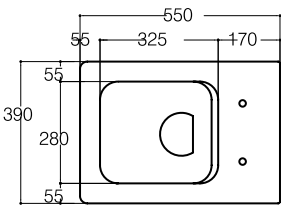

1. **Outline**
   Vaso sospeso
   Wall hanging w.c. bowl
   Inodoro sospeso

□ COD. 30345	▨ COD. 40125
■ COD. 30431	▩ COD. 40126
◻ COD. 30450	
◼ COD. 30451	
◽ COD. 30452	
◾ COD. 30453	

1. **Outline**
   Bidet sospeso
   Wall hanging bidet
   Bidé suspendido

□ COD. 30346	▨ COD. 40123
■ COD. 30432	▩ COD. 40124
◻ COD. 30455	
◼ COD. 30456	
◽ COD. 30457	
◾ COD. 30458	

1. **Outline**
   Vaso scarico P
   W.c. bowl wall trap
   Inodoro salida H

□ COD. 30343	▨ COD. 40119
■ COD. 30378	▩ COD. 40120
◻ COD. 30441	
◼ COD. 30442	
◽ COD. 30443	
◾ COD. 30444	

1. **Outline**
   Bidet
   Bidet
   Bidé

□ COD. 30344	▨ COD. 40117
■ COD. 30419	▩ COD. 40118
◻ COD. 30445	
◼ COD. 30446	
◽ COD. 30447	
◾ COD. 30448	

1. **Outline**
   Coprivaso
   Seat cover

□ COD. 30347	■ COD. 30503

3. **Outline**
   Coprivaso frizionato
   Seat cover soft close
   Asiento amortiguado

□ COD. 40162	■ COD. 40163

1. **Kit piletta e sifone lavabo/bidet**
   Waste and syphon washbasin/bidet
   Kit valvula y sifón lavabo/bidé
   COD. 30356

1. **Staffe per sospesi**
   "L" fixing brackets
   Estribo para inodoro/bidé suspendidos
   COD. 30019

1. **Outline**
   Vaso scarico S
   W.c. bowl floor trap
   Inodoro salida V

□ COD. 30548	▨ COD. 40121
■ COD. 30559	▩ COD. 40122
◻ COD. 30554	
◼ COD. 30557	
◽ COD. 30556	
◾ COD. 30555	

1. **Outline**
   Piatto doccia
   Shower tray
   Plato de ducha

□ COD. 40171
◻ COD. 40174
◼ COD. 40173
◽ COD. 40175
◾ COD. 40172