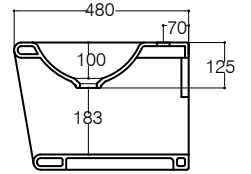

Outline
 Lavabo cm 50
 Washbasin cm 50
 Lavabo cm 50

□	COD. 30352	▣	COD. 40103
■	COD. 30484	▣	COD. 40104
▣	COD. 30486		
▣	COD. 30487		
▣	COD. 30488		
■	COD. 30489		

Outline
 Lavabo cm 60
 Washbasin cm 60
 Lavabo cm 60

□	COD. 30351	▣	COD. 40105
■	COD. 30476	▣	COD. 40106
▣	COD. 30480		
▣	COD. 30481		
▣	COD. 30482		
■	COD. 30483		

Outline
 Lavabo cm 70
 Washbasin cm 70
 Lavabo cm 70

□	COD. 30350	▣	COD. 40107
■	COD. 30428	▣	COD. 40108
▣	COD. 30472		
▣	COD. 30473		
▣	COD. 30474		
■	COD. 30475		

Outline
 Lavabo cm 90
 Washbasin cm 90
 Lavabo cm 90

□	COD. 30349	▣	COD. 40109
■	COD. 30377	▣	COD. 40110
▣	COD. 30466		
▣	COD. 30467		
▣	COD. 30468		
■	COD. 30469		

Outline
 Vaso scarico P
 Wc bowl W trap
 Inodoro Salida H