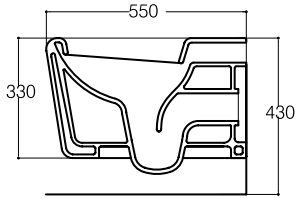

1. **Outline**
   Vaso sospeso
   Wall hanging w.c. bowl
   Inodoro sospeso

□ COD. 30345	▨ COD. 40125
■ COD. 30431	▩ COD. 40126
◻ COD. 30450	
◼ COD. 30451	
◽ COD. 30452	
◾ COD. 30453	

1. **Outline**
   Bidet sospeso
   Wall hanging bidet
   Bidé suspendido

□ COD. 30346	▨ COD. 40123
■ COD. 30432	▩ COD. 40124
◻ COD. 30455	
◼ COD. 30456	
◽ COD. 30457	
◾ COD. 30458	

1. **Outline**
   Vaso scarico P
   W.c. bowl wall trap
   Inodoro salida H

□ COD. 30343	▨ COD. 40119
■ COD. 30378	▩ COD. 40120
◻ COD. 30441	
◼ COD. 30442	
◽ COD. 30443	
◾ COD. 30444	

1. **Outline**
   Bidet
   Bidet
   Bidé

□ COD. 30344	▨ COD. 40117
■ COD. 30419	▩ COD. 40118
◻ COD. 30445	
◼ COD. 30446	
◽ COD. 30447	
◾ COD. 30448	

1. **Outline**
   Coprivaso
   Seat cover

□ COD. 30347	■ COD. 30503

3. **Outline**
   Coprivaso frizionato
   Seat cover soft close
   Asiento amortiguado

□ COD. 40162	■ COD. 40163

1. **Kit piletta e sifone lavabo/bidet**
   Waste and syphon washbasin/bidet
   Kit valvula y sifón lavabo/bidé
   COD. 30356

1. **Staffe per sospesi**
   "L" fixing brackets
   Estribo para inodoro/bidé suspendidos
   COD. 30019

1. **Outline**
   Vaso scarico S
   W.c. bowl floor trap
   Inodoro salida V

□ COD. 30548	▨ COD. 40121
■ COD. 30559	▩ COD. 40122
◻ COD. 30554	
◼ COD. 30557	
◽ COD. 30556	
◾ COD. 30555	

1. **Outline**
   Piatto doccia
   Shower tray
   Plato de ducha

□ COD. 40171
◻ COD. 40174
◼ COD. 40173
◽ COD. 40175
◾ COD. 40172