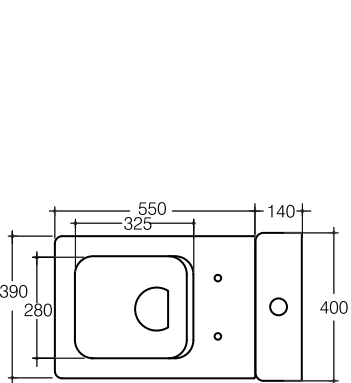

Outline
Vaso scarico P
Wc bowl W trap
Inodoro Salida H

□	COD. 30343	▣	COD. 40119
■	COD. 30378	▣	COD. 40120
▣	COD. 30441		
▣	COD. 30442		
▣	COD. 30443		
■	COD. 30444		

+

Kit Totem Soft - Meccanismo Geberit
Kit Totem Soft - Geberit Mechanism
Kit Totem Soft - Mecanismo Geberit

□	COD. 40220
■	COD. 40221

Outline
Vaso scarico S
Wc bowl F trap
Inodoro Salida V

□	COD. 30548	▣	COD. 40121
■	COD. 30559	▣	COD. 40122
▣	COD. 30554		
▣	COD. 30557		
▣	COD. 30556		
■	COD. 30555		

+

Kit Totem Soft - Meccanismo Geberit
Kit Totem Soft - Geberit Mechanism
Kit Totem Soft - Mecanismo Geberit

□	COD. 40220
■	COD. 40221