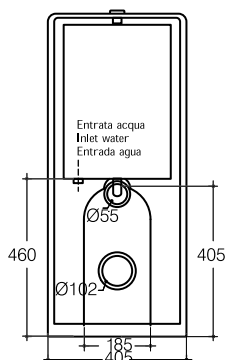

Outline
Lavabo cm 50
Washbasin cm 50
Lavabo cm 50

□	COD. 30352	▣	COD. 40103
■	COD. 30484	▣	COD. 40104
▣	COD. 30486		
▣	COD. 30487		
▣	COD. 30488		
■	COD. 30489		

Outline
Lavabo cm 60
Washbasin cm 60
Lavabo cm 60

□	COD. 30351	▣	COD. 40105
■	COD. 30476	▣	COD. 40106
▣	COD. 30480		
▣	COD. 30481		
▣	COD. 30482		
■	COD. 30483		

Outline
Lavabo cm 70
Washbasin cm 70
Lavabo cm 70

□	COD. 30350	▣	COD. 40107
■	COD. 30428	▣	COD. 40108
▣	COD. 30472		
▣	COD. 30473		
▣	COD. 30474		
■	COD. 30475		

Outline
Lavabo cm 90
Washbasin cm 90
Lavabo cm 90

□	COD. 30349	▣	COD. 40109
■	COD. 30377	▣	COD. 40110
▣	COD. 30466		
▣	COD. 30467		
▣	COD. 30468		
■	COD. 30469		

Outline
Vaso scarico P
Wc bowl W trap
Inodoro Salida H

□	COD. 30343	▣	COD. 40119
■	COD. 30378	▣	COD. 40120
▣	COD. 30441		
▣	COD. 30442		
▣	COD. 30443		
■	COD. 30444		

+

Kit Totem Soft - Meccanismo Geberit
Kit Totem Soft - Geberit Mechanism
Kit Totem Soft - Mecanismo Geberit

□	COD. 40220
■	COD. 40221

Outline
Vaso scarico S
Wc bowl F trap
Inodoro Salida V

□	COD. 30548	▣	COD. 40121
■	COD. 30559	▣	COD. 40122
▣	COD. 30554		
▣	COD. 30557		
▣	COD. 30556		
■	COD. 30555		

+

Kit Totem Soft - Meccanismo Geberit
Kit Totem Soft - Geberit Mechanism
Kit Totem Soft - Mecanismo Geberit

□	COD. 40220
■	COD. 40221