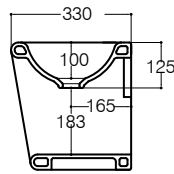

Outline
 Lavabo cm 50
 Washbasin cm 50
 Lavabo cm 50

□	COD. 30352	▣	COD. 40103
■	COD. 30484	▣	COD. 40104
▣	COD. 30486		
▣	COD. 30487		
▣	COD. 30488		
■	COD. 30489		

Outline
 Lavabo cm 60
 Washbasin cm 60
 Lavabo cm 60

□	COD. 30351	▣	COD. 40105
■	COD. 30476	▣	COD. 40106
▣	COD. 30480		
▣	COD. 30481		
▣	COD. 30482		
■	COD. 30483		

Outline
 Lavabo cm 70
 Washbasin cm 70
 Lavabo cm 70

□	COD. 30350	▣	COD. 40107
■	COD. 30428	▣	COD. 40108
▣	COD. 30472		
▣	COD. 30473		
▣	COD. 30474		
■	COD. 30475		

Outline
 Lavabo cm 90
 Washbasin cm 90
 Lavabo cm 90

□	COD. 30349	▣	COD. 40109
■	COD. 30377	▣	COD. 40110
▣	COD. 30466		
▣	COD. 30467		
▣	COD. 30468		
■	COD. 30469		

Outline
 Vaso scarico P
 Wc bowl W trap
 Inodoro Salida H