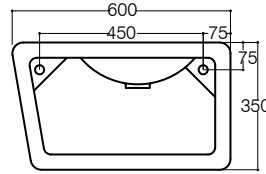

Outline
 Lavabo cm 50
 Washbasin cm 50
 Lavabo cm 50

□	COD. 30352	▣	COD. 40103
■	COD. 30484	▣	COD. 40104
▣	COD. 30486		
▣	COD. 30487		
▣	COD. 30488		
■	COD. 30489		

Outline
 Lavabo cm 60
 Washbasin cm 60
 Lavabo cm 60

□	COD. 30351	▣	COD. 40105
■	COD. 30476	▣	COD. 40106
▣	COD. 30480		
▣	COD. 30481		
▣	COD. 30482		
■	COD. 30483		

Outline
 Lavabo cm 70
 Washbasin cm 70
 Lavabo cm 70

□	COD. 30350	▣	COD. 40107
■	COD. 30428	▣	COD. 40108
▣	COD. 30472		
▣	COD. 30473		
▣	COD. 30474		
■	COD. 30475		

Outline
 Lavabo cm 90
 Washbasin cm 90
 Lavabo cm 90

□	COD. 30349	▣	COD. 40109
■	COD. 30377	▣	COD. 40110
▣	COD. 30466		
▣	COD. 30467		
▣	COD. 30468		
■	COD. 30469		

Outline
 Vaso scarico P
 Wc bowl W trap
 Inodoro Salida H