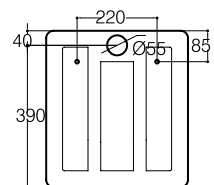

1. **Outline**
   Vaso scarico S
   W.c. bowl floor trap
   Inodoro salida V

□ COD. 30548	▨ COD. 40121
■ COD. 30559	▩ COD. 40122
◻ COD. 30554	
◼ COD. 30557	
◽ COD. 30556	
◾ COD. 30555	

1. **Outline**
   Piatto doccia
   Shower tray
   Plato de ducha

□ COD. 40171
◻ COD. 40174
◼ COD. 40173
◽ COD. 40175
◾ COD. 40172