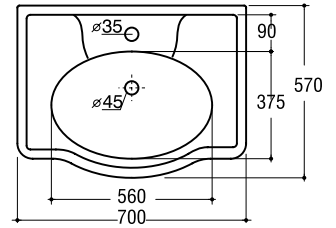

Royal
Lavabo Angolo
Corner Washbasin
Lavabo Angular
COD. 30353

Royal
Lavabo incasso cm 56
Built in washbasin cm 56
Lavabo encastre cm 56
COD. 30354

Royal
Lavabo cm 70
Washbasin cm 70
Lavabo cm 70
COD. 27021

Royal
Consolle cm 85
Consolle cm 85
Consola cm 85
COD. 30355

Royal
Consolle cm 105
Consolle cm 105
Consola cm 105
COD. 40127

Royal
Consolle Calipso
Calipso Consolle
Consola Calipso
COD. 30060

Royal
Lavabo cm 110
Washbasin cm 110
Lavabo cm 110
COD. 40129