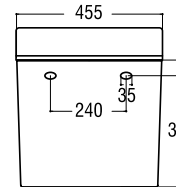

Royal
Bidet
Bidet
COD. 27040

Royal
Vaso scarico P
Wc bowl wall trap
Inodoro salida H
COD. 27003

Royal
Vaso scarico S
Wc bowl floor trap
Inodoro salida V
COD. 27004

Royal
Cassetta alta con coperchio
High wc cistern monobloc with lid
Tanque alto con tapa
COD. 27013