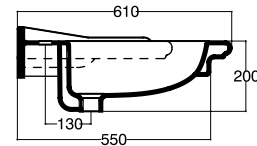

Royal
Lavabo Angolo
Corner Washbasin
Lavabo Angular
COD. 30353

Royal
Lavabo incasso cm 56
Built in washbasin cm 56
Lavabo encastre cm 56
COD. 30354

Royal
Lavabo cm 70
Washbasin cm 70
Lavabo cm 70
COD. 27021

Royal
Consolle cm 85
Consolle cm 85
Consola cm 85
COD. 30355

Royal
Consolle cm 105
Consolle cm 105
Consola cm 105
COD. 40127

Royal
Consolle Calipso
Calipso Consolle
Consola Calipso
COD. 30060

Royal
Lavabo cm 110
Washbasin cm 110
Lavabo cm 110
COD. 40129