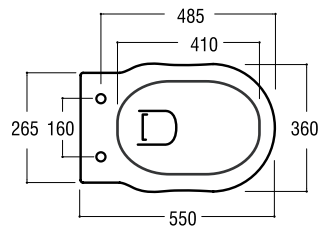

Royal
Vaso scarico P
Wc bowl wall trap
Inodoro salida H
COD. 27003