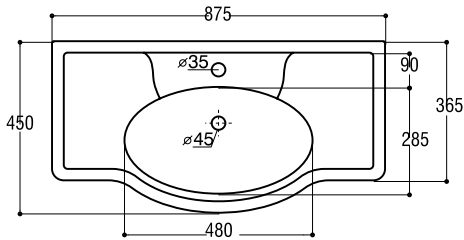

Royal
Lavabo Angolo
Corner Washbasin
Lavabo Angular
COD. 30353

Royal
Lavabo incasso cm 56
Built in washbasin cm 56
Lavabo encastre cm 56
COD. 30354

Royal
Lavabo cm 70
Washbasin cm 70
Lavabo cm 70
COD. 27021

Royal
Consolle cm 85
Consolle cm 85
Consola cm 85
COD. 30355

Royal
Consolle cm 105
Consolle cm 105
Consola cm 105
COD. 40127

Royal
Consolle Calipso
Calipso Consolle
Consola Calipso
COD. 30060

Royal
Lavabo cm 110
Washbasin cm 110
Lavabo cm 110
COD. 40129