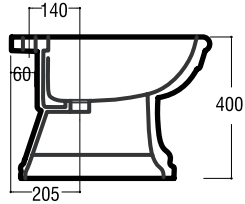

Royal
Lavabo Angolo
Corner Washbasin
Lavabo Angular
COD. 30353

Royal
Lavabo incasso cm 56
Built in washbasin cm 56
Lavabo encastre cm 56
COD. 30354

Royal
Lavabo cm 70
Washbasin cm 70
Lavabo cm 70
COD. 27021

Royal
Consolle cm 85
Consolle cm 85
Consola cm 85
COD. 30355

Royal
Consolle cm 105
Consolle cm 105
Consola cm 105
COD. 40127

Royal
Consolle Calipso
Calipso Consolle
Consola Calipso
COD. 30060

Royal
Lavabo cm 110
Washbasin cm 110
Lavabo cm 110
COD. 40129

Royal
Kit coppia di piedini per
consolle cm 110 e calipso/
Kit pair of legs for consolle
cm 110 and calipso/
Kit pareja patas para consola
cm 110 y calipso
COD. 40191

Royal
Colonna
Pedestal
Pedestal
COD. 27030

Royal
Bidet
Bidet
COD. 27040

Royal
Vaso scarico P
Wc bowl wall trap
Inodoro salida H
COD. 27003

Royal
Vaso scarico S
Wc bowl floor trap
Inodoro salida V
COD. 27004

Royal
Cassetta alta con coperchio
High wc cistern monobloc with lid
Tanque alto con tapa
COD. 27013