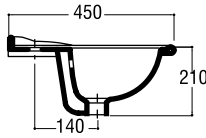

Royal
Lavabo Angolo
Corner Washbasin
Lavabo Angular
COD. 30353

Royal
Lavabo incasso cm 56
Built in washbasin cm 56
Lavabo encastre cm 56
COD. 30354

Royal
Lavabo cm 70
Washbasin cm 70
Lavabo cm 70
COD. 27021

Royal
Consolle cm 85
Consolle cm 85
Consola cm 85
COD. 30355

Royal
Consolle cm 105
Consolle cm 105
Consola cm 105
COD. 40127

Royal
Consolle Calipso
Calipso Consolle
Consola Calipso
COD. 30060

Royal
Lavabo cm 110
Washbasin cm 110
Lavabo cm 110
COD. 40129