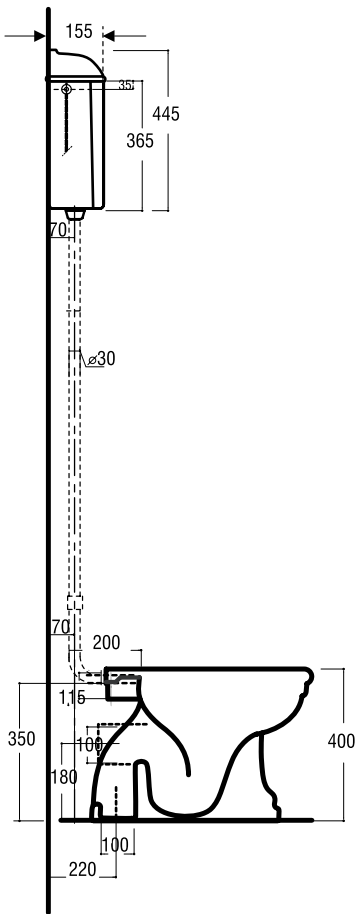

Royal
Lavabo Angolo
Corner Washbasin
Lavabo Angular
COD. 30353

Royal
Lavabo incasso cm 56
Built in washbasin cm 56
Lavabo encastre cm 56
COD. 30354

Royal
Lavabo cm 70
Washbasin cm 70
Lavabo cm 70
COD. 27021

Royal
Consolle cm 85
Consolle cm 85
Consola cm 85
COD. 30355

Royal
Consolle cm 105
Consolle cm 105
Consola cm 105
COD. 40127

Royal
Consolle Calipso
Calipso Consolle
Consola Calipso
COD. 30060

Royal
Lavabo cm 110
Washbasin cm 110
Lavabo cm 110
COD. 40129

Royal
Kit coppia di piedini per
consolle cm 110 e calipso/
Kit pair of legs for consolle
cm 110 and calipso/
Kit pareja patas para consola
cm 110 y calipso
COD. 40191

Royal
Colonna
Pedestal
Pedestal
COD. 27030

Royal
Bidet
Bidet
COD. 27040

Royal
Vaso scarico P
Wc bowl wall trap
Inodoro salida H
COD. 27003

Royal
Vaso scarico S
Wc bowl floor trap
Inodoro salida V
COD. 27004

Royal
Cassetta alta con coperchio
High wc cistern monobloc with lid
Tanque alto con tapa
COD. 27013