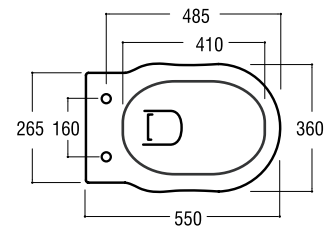

Royal
Lavabo Angolo
Corner Washbasin
Lavabo Angular
COD. 30353

Royal
Lavabo incasso cm 56
Built in washbasin cm 56
Lavabo encastre cm 56
COD. 30354

Royal
Lavabo cm 70
Washbasin cm 70
Lavabo cm 70
COD. 27021

Royal
Consolle cm 85
Consolle cm 85
Consola cm 85
COD. 30355

Royal
Consolle cm 105
Consolle cm 105
Consola cm 105
COD. 40127

Royal
Consolle Calipso
Calipso Consolle
Consola Calipso
COD. 30060

Royal
Lavabo cm 110
Washbasin cm 110
Lavabo cm 110
COD. 40129

Royal
Kit coppia di piedini per
consolle cm 110 e calipso/
Kit pair of legs for consolle
cm 110 and calipso/
Kit pareja patas para consola
cm 110 y calipso
COD. 40191

Royal
Colonna
Pedestal
Pedestal
COD. 27030

Royal
Bidet
Bidet
COD. 27040

Royal
Vaso scarico P
Wc bowl wall trap
Inodoro salida H
COD. 27003

Royal
Vaso scarico S
Wc bowl floor trap
Inodoro salida V
COD. 27004

Royal
Cassetta alta con coperchio
High wc cistern monobloc with lid
Tanque alto con tapa
COD. 27013