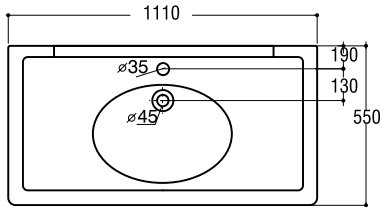

Royal
Lavabo Angolo
Corner Washbasin
Lavabo Angular
COD. 30353

Royal
Lavabo incasso cm 56
Built in washbasin cm 56
Lavabo encastre cm 56
COD. 30354

Royal
Lavabo cm 70
Washbasin cm 70
Lavabo cm 70
COD. 27021

Royal
Consolle cm 85
Consolle cm 85
Consola cm 85
COD. 30355

Royal
Consolle cm 105
Consolle cm 105
Consola cm 105
COD. 40127

Royal
Consolle Calipso
Calipso Consolle
Consola Calipso
COD. 30060

Royal
Lavabo cm 110
Washbasin cm 110
Lavabo cm 110
COD. 40129