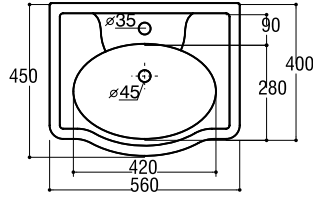

Royal
Lavabo Angolo
Corner Washbasin
Lavabo Angular
COD. 30353

Royal
Lavabo incasso cm 56
Built in washbasin cm 56
Lavabo encastre cm 56
COD. 30354

Royal
Lavabo cm 70
Washbasin cm 70
Lavabo cm 70
COD. 27021

Royal
Consolle cm 85
Consolle cm 85
Consola cm 85
COD. 30355

Royal
Consolle cm 105
Consolle cm 105
Consola cm 105
COD. 40127

Royal
Consolle Calipso
Calipso Consolle
Consola Calipso
COD. 30060

Royal
Lavabo cm 110
Washbasin cm 110
Lavabo cm 110
COD. 40129