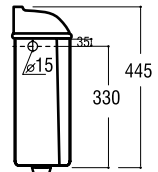

Royal
Bidet
Bidet
COD. 27040

Royal
Vaso scarico P
Wc bowl wall trap
Inodoro salida H
COD. 27003

Royal
Vaso scarico S
Wc bowl floor trap
Inodoro salida V
COD. 27004

Royal
Cassetta alta con coperchio
High wc cistern monobloc with lid
Tanque alto con tapa
COD. 27013