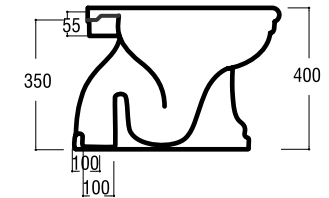

Royal
Lavabo Angolo
Corner Washbasin
Lavabo Angular
COD. 30353

Royal
Lavabo incasso cm 56
Built in washbasin cm 56
Lavabo encastre cm 56
COD. 30354

Royal
Lavabo cm 70
Washbasin cm 70
Lavabo cm 70
COD. 27021

Royal
Consolle cm 85
Consolle cm 85
Consola cm 85
COD. 30355

Royal
Consolle cm 105
Consolle cm 105
Consola cm 105
COD. 40127

Royal
Consolle Calipso
Calipso Consolle
Consola Calipso
COD. 30060

Royal
Lavabo cm 110
Washbasin cm 110
Lavabo cm 110
COD. 40129

Royal
Kit coppia di piedini per
consolle cm 110 e calipso/
Kit pair of legs for consolle
cm 110 and calipso/
Kit pareja patas para consola
cm 110 y calipso
COD. 40191

Royal
Colonna
Pedestal
Pedestal
COD. 27030

Royal
Bidet
Bidet
COD. 27040

Royal
Vaso scarico P
Wc bowl wall trap
Inodoro salida H
COD. 27003

Royal
Vaso scarico S
Wc bowl floor trap
Inodoro salida V
COD. 27004

Royal
Cassetta alta con coperchio
High wc cistern monobloc with lid
Tanque alto con tapa
COD. 27013