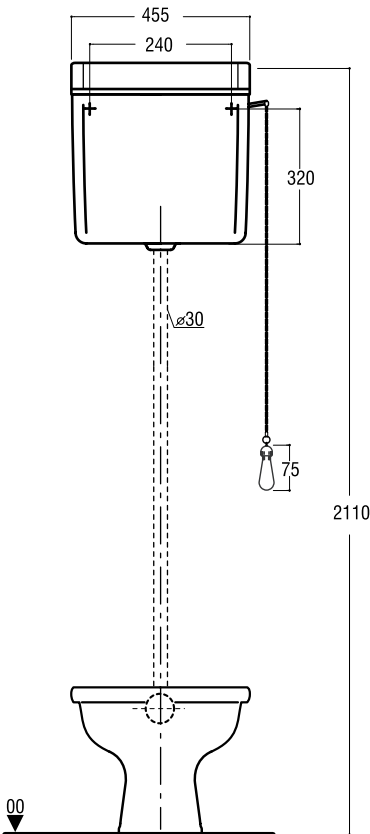

Royal
Lavabo Angolo
Corner Washbasin
Lavabo Angular
COD. 30353

Royal
Lavabo incasso cm 56
Built in washbasin cm 56
Lavabo encastre cm 56
COD. 30354

Royal
Lavabo cm 70
Washbasin cm 70
Lavabo cm 70
COD. 27021

Royal
Consolle cm 85
Consolle cm 85
Consola cm 85
COD. 30355

Royal
Consolle cm 105
Consolle cm 105
Consola cm 105
COD. 40127

Royal
Consolle Calipso
Calipso Consolle
Consola Calipso
COD. 30060

Royal
Lavabo cm 110
Washbasin cm 110
Lavabo cm 110
COD. 40129

Royal
Bidet
Bidet
COD. 27040

Royal
Vaso scarico P
Wc bowl wall trap
Inodoro salida H
COD. 27003

Royal
Vaso scarico S
Wc bowl floor trap
Inodoro salida V
COD. 27004

Royal
Cassetta alta con coperchio
High wc cistern monobloc with lid
Tanque alto con tapa
COD. 27013