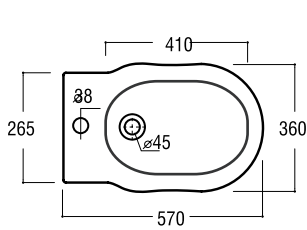

Royal
Bidet
Bidet
COD. 27040