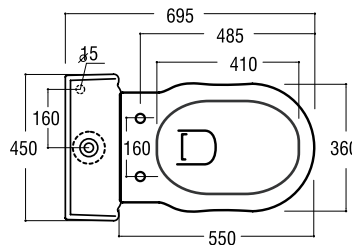

Royal
Vaso monoblocco scarico P
Wc bowl monobloc wall trap
Inodoro para tanque bajo salida H
COD. 27001

Royal
Set per cassetta alta (cat+mecc+ tubo)
Set for high cistern (pipe+chain+mechanism)
Set para tanque alto (tubo+cad+mecc)
■ COD. 40166 acciaio/chrome/cromo
■ COD. 40167 bronzo/bronze/bronze

Royal
Meccanismo di scarico
Mechanism
Mecanismo de descarga
COD. 30090

Royal
Vaso monoblocco scarico S
Wc bowl monobloc floor trap
Inodoro para tanque bajo salida V
COD. 27002