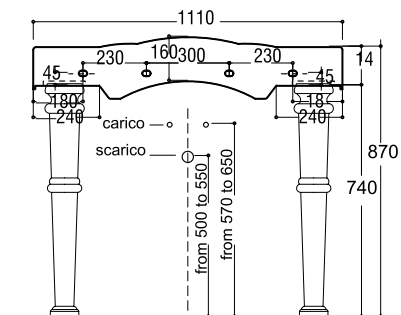

Royal
Lavabo Angolo
Corner Washbasin
Lavabo Angular
COD. 30353

Royal
Lavabo incasso cm 56
Built in washbasin cm 56
Lavabo encastre cm 56
COD. 30354

Royal
Lavabo cm 70
Washbasin cm 70
Lavabo cm 70
COD. 27021

Royal
Consolle cm 85
Consolle cm 85
Consola cm 85
COD. 30355

Royal
Consolle cm 105
Consolle cm 105
Consola cm 105
COD. 40127

Royal
Consolle Calipso
Calipso Consolle
Consola Calipso
COD. 30060

Royal
Lavabo cm 110
Washbasin cm 110
Lavabo cm 110
COD. 40129