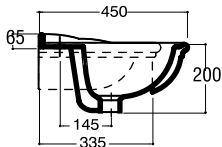

Royal
Lavabo Angolo
Corner Washbasin
Lavabo Angular
COD. 30353

Royal
Lavabo incasso cm 56
Built in washbasin cm 56
Lavabo encastre cm 56
COD. 30354

Royal
Lavabo cm 70
Washbasin cm 70
Lavabo cm 70
COD. 27021

Royal
Consolle cm 85
Consolle cm 85
Consola cm 85
COD. 30355

Royal
Consolle cm 105
Consolle cm 105
Consola cm 105
COD. 40127

Royal
Consolle Calipso
Calipso Consolle
Consola Calipso
COD. 30060

Royal
Lavabo cm 110
Washbasin cm 110
Lavabo cm 110
COD. 40129