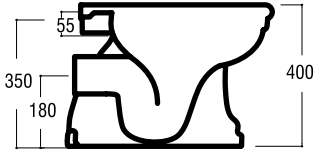

Royal
Lavabo Angolo
Corner Washbasin
Lavabo Angular
COD. 30353

Royal
Lavabo incasso cm 56
Built in washbasin cm 56
Lavabo encastre cm 56
COD. 30354

Royal
Lavabo cm 70
Washbasin cm 70
Lavabo cm 70
COD. 27021

Royal
Consolle cm 85
Consolle cm 85
Consola cm 85
COD. 30355

Royal
Consolle cm 105
Consolle cm 105
Consola cm 105
COD. 40127

Royal
Consolle Calipso
Calipso Consolle
Consola Calipso
COD. 30060

Royal
Lavabo cm 110
Washbasin cm 110
Lavabo cm 110
COD. 40129

Royal
Kit coppia di piedini per
consolle cm 110 e calipso/
Kit pair of legs for consolle
cm 110 and calipso/
Kit pareja patas para consola
cm 110 y calipso
COD. 40191

Royal
Colonna
Pedestal
Pedestal
COD. 27030

Royal
Bidet
Bidet
COD. 27040

Royal
Vaso scarico P
Wc bowl wall trap
Inodoro salida H
COD. 27003

Royal
Vaso scarico S
Wc bowl floor trap
Inodoro salida V
COD. 27004

Royal
Cassetta alta con coperchio
High wc cistern monobloc with lid
Tanque alto con tapa
COD. 27013