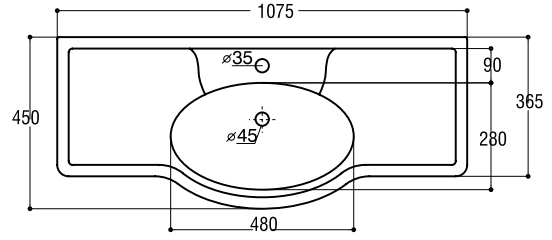

Royal
Lavabo Angolo
Corner Washbasin
Lavabo Angular
COD. 30353

Royal
Lavabo incasso cm 56
Built in washbasin cm 56
Lavabo encastre cm 56
COD. 30354

Royal
Lavabo cm 70
Washbasin cm 70
Lavabo cm 70
COD. 27021

Royal
Consolle cm 85
Consolle cm 85
Consola cm 85
COD. 30355

Royal
Consolle cm 105
Consolle cm 105
Consola cm 105
COD. 40127

Royal
Consolle Calipso
Calipso Consolle
Consola Calipso
COD. 30060

Royal
Lavabo cm 110
Washbasin cm 110
Lavabo cm 110
COD. 40129