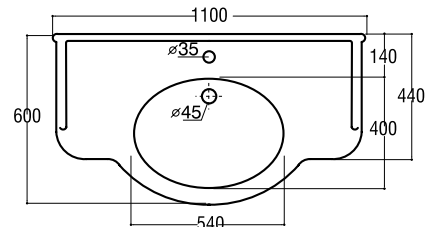

Royal
Lavabo Angolo
Corner Washbasin
Lavabo Angular
COD. 30353

Royal
Lavabo incasso cm 56
Built in washbasin cm 56
Lavabo encastre cm 56
COD. 30354

Royal
Lavabo cm 70
Washbasin cm 70
Lavabo cm 70
COD. 27021

Royal
Consolle cm 85
Consolle cm 85
Consola cm 85
COD. 30355

Royal
Consolle cm 105
Consolle cm 105
Consola cm 105
COD. 40127

Royal
Consolle Calipso
Calipso Consolle
Consola Calipso
COD. 30060

Royal
Lavabo cm 110
Washbasin cm 110
Lavabo cm 110
COD. 40129