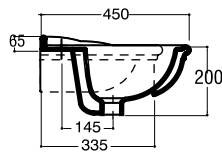

Royal
Lavabo Angolo
Corner Washbasin
Lavabo Angular
COD. 30353

Royal
Lavabo incasso cm 56
Built in washbasin cm 56
Lavabo encastre cm 56
COD. 30354

Royal
Lavabo cm 70
Washbasin cm 70
Lavabo cm 70
COD. 27021

Royal
Consolle cm 85
Consolle cm 85
Consola cm 85
COD. 30355

Royal
Consolle cm 105
Consolle cm 105
Consola cm 105
COD. 40127

Royal
Consolle Calipso
Calipso Consolle
Consola Calipso
COD. 30060

Royal
Lavabo cm 110
Washbasin cm 110
Lavabo cm 110
COD. 40129