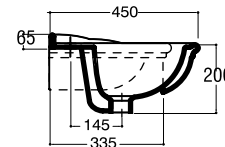

Royal
Lavabo Angolo
Corner Washbasin
Lavabo Angular
COD. 30353

Royal
Lavabo incasso cm 56
Built in washbasin cm 56
Lavabo encastre cm 56
COD. 30354

Royal
Lavabo cm 70
Washbasin cm 70
Lavabo cm 70
COD. 27021

Royal
Consolle cm 85
Consolle cm 85
Consola cm 85
COD. 30355

Royal
Consolle cm 105
Consolle cm 105
Consola cm 105
COD. 40127

Royal
Consolle Calipso
Calipso Consolle
Consola Calipso
COD. 30060

Royal
Lavabo cm 110
Washbasin cm 110
Lavabo cm 110
COD. 40129