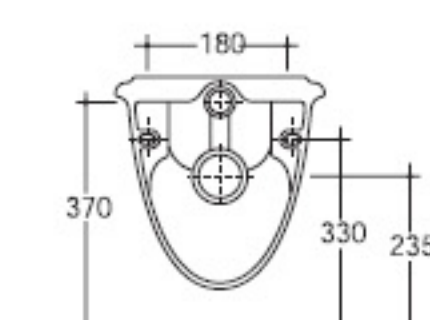

Hola
Vaso sospeso
Wall hanging wc bowl
Inodoro suspendido
COD. 29005