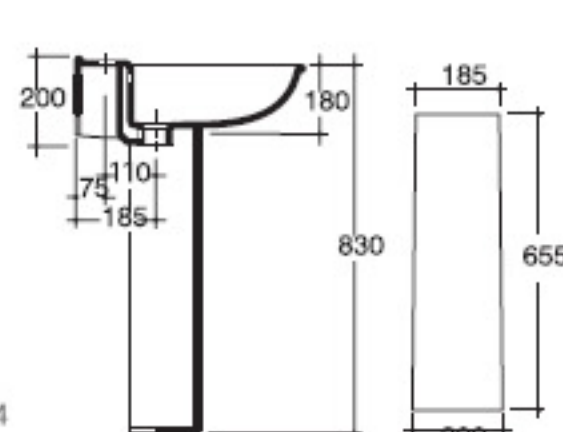

Hola
Lavabo cm 64
Washbasin cm 64
Lavabo cm 64
COD. 29020

Hola
Colonna
Pedestal
Pedestal
COD. 29030