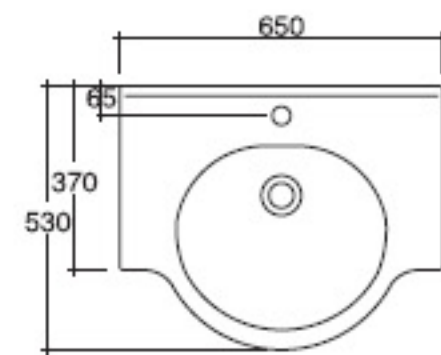

**Hola**  
Lavabo cm 105  
Wash basin cm 105  
Lavabo cm 105  
COD. 29035

**Hola**  
Lavabo cm 85  
Wash basin cm 85  
Lavabo cm 85  
COD. 29036

**Hola**  
Lavabo cm 75  
Wash basin cm 75  
Lavabo cm 75  
COD. 29043

**Hola**  
Lavabo cm 78 dx  
Wash basin cm 78 right  
Lavabo cm 78 derecha  
COD. 29028

**Hola**  
Lavabo cm 78 sx  
Wash basin cm 78 left  
Lavabo cm 78 izquierda  
COD. 29029

**Hola**  
Lavabo cm 65  
Wash basin cm 65  
Lavabo cm 65  
COD. 29044

**Hola**  
Lavabo cm 56  
Wash basin cm 56  
Lavabo cm 56  
COD. 29037

**Hola**  
Lavabo Mini  
Mini washbasin  
Lavabo Mini  
COD. 29008

**Hola**  
Portaservietta inox  
Steel towel bar  
Estrubo para  
Toallero en acero inox  
COD. 30209