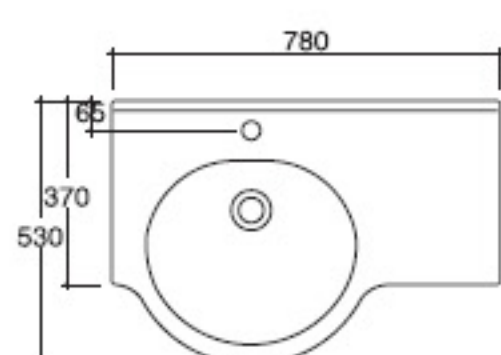

**Hola**  
Lavabo cm 105  
Wash basin cm 105  
Lavabo cm 105  
COD. 29035

**Hola**  
Lavabo cm 85  
Wash basin cm 85  
Lavabo cm 85  
COD. 29036

**Hola**  
Lavabo cm 75  
Wash basin cm 75  
Lavabo cm 75  
COD. 29043

**Hola**  
Lavabo cm 78 dx  
Wash basin cm 78 right  
Lavabo cm 78 derecha  
COD. 29028

**Hola**  
Lavabo cm 78 sx  
Wash basin cm 78 left  
Lavabo cm 78 izquierda  
COD. 29029

**Hola**  
Lavabo cm 65  
Wash basin cm 65  
Lavabo cm 65  
COD. 29044