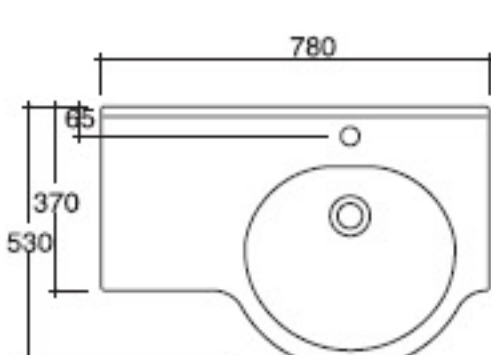

**Hola**  
Lavabo cm 105  
Wash basin cm 105  
Lavabo cm 105  
COD. 29035

**Hola**  
Lavabo cm 85  
Wash basin cm 85  
Lavabo cm 85  
COD. 29036

**Hola**  
Lavabo cm 75  
Wash basin cm 75  
Lavabo cm 75  
COD. 29043

**Hola**  
Lavabo cm 78 dx  
Wash basin cm 78 right  
Lavabo cm 78 derecha  
COD. 29028

**Hola**  
Lavabo cm 78 sx  
Wash basin cm 78 left  
Lavabo cm 78 izquierda  
COD. 29029

**Hola**  
Lavabo cm 65  
Wash basin cm 65  
Lavabo cm 65  
COD. 29044