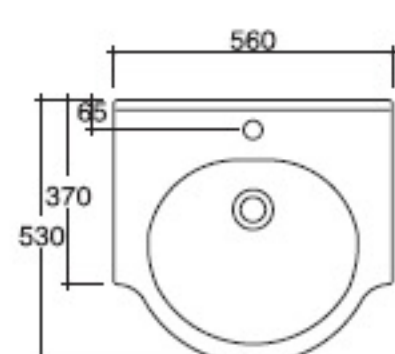

**Hola**  
Lavabo cm 105  
Wash basin cm 105  
Lavabo cm 105  
COD. 29035

**Hola**  
Lavabo cm 85  
Wash basin cm 85  
Lavabo cm 85  
COD. 29036

**Hola**  
Lavabo cm 75  
Wash basin cm 75  
Lavabo cm 75  
COD. 29043

**Hola**  
Lavabo cm 78 dx  
Wash basin cm 78 right  
Lavabo cm 78 derecha  
COD. 29028

**Hola**  
Lavabo cm 78 sx  
Wash basin cm 78 left  
Lavabo cm 78 izquierda  
COD. 29029

**Hola**  
Lavabo cm 65  
Wash basin cm 65  
Lavabo cm 65  
COD. 29044

**Hola**  
Lavabo cm 56  
Wash basin cm 56  
Lavabo cm 56  
COD. 29037

**Hola**  
Lavabo Mini  
Mini washbasin  
Lavabo Mini  
COD. 29008

**Hola**  
Portaservietta inox  
Steel towel bar  
Estrubo para  
Toallero en acero inox  
COD. 30209