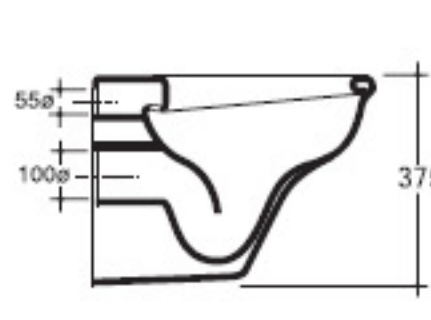

Hola
Bidet
Bidet
Bidé
COD. 29040