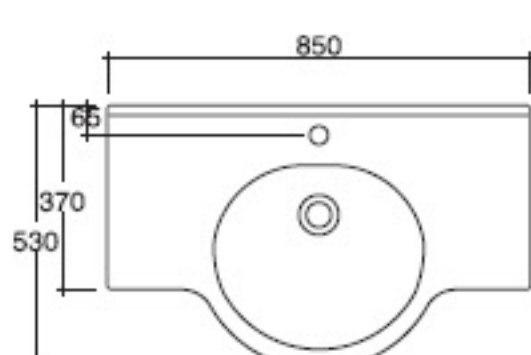

**Hola**  
Lavabo cm 105  
Wash basin cm 105  
Lavabo cm 105  
COD. 29035

**Hola**  
Lavabo cm 85  
Wash basin cm 85  
Lavabo cm 85  
COD. 29036

**Hola**  
Lavabo cm 75  
Wash basin cm 75  
Lavabo cm 75  
COD. 29043

**Hola**  
Lavabo cm 78 dx  
Wash basin cm 78 right  
Lavabo cm 78 derecha  
COD. 29028

**Hola**  
Lavabo cm 78 sx  
Wash basin cm 78 left  
Lavabo cm 78 izquierda  
COD. 29029

**Hola**  
Lavabo cm 65  
Wash basin cm 65  
Lavabo cm 65  
COD. 29044