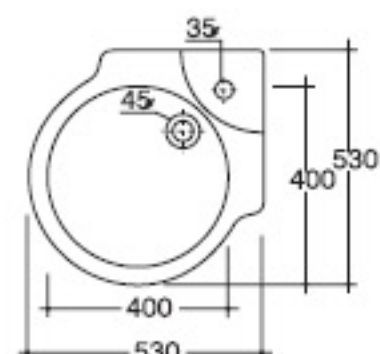

**Hola**  
Lavabo cm 105  
Wash basin cm 105  
Lavabo cm 105  
COD. 29035

**Hola**  
Lavabo cm 85  
Wash basin cm 85  
Lavabo cm 85  
COD. 29036

**Hola**  
Lavabo cm 75  
Wash basin cm 75  
Lavabo cm 75  
COD. 29043

**Hola**  
Lavabo cm 78 dx  
Wash basin cm 78 right  
Lavabo cm 78 derecha  
COD. 29028

**Hola**  
Lavabo cm 78 sx  
Wash basin cm 78 left  
Lavabo cm 78 izquierda  
COD. 29029

**Hola**  
Lavabo cm 65  
Wash basin cm 65  
Lavabo cm 65  
COD. 29044

**Hola**  
Lavabo cm 56  
Wash basin cm 56  
Lavabo cm 56  
COD. 29037

**Hola**  
Lavabo Mini  
Mini washbasin  
Lavabo Mini  
COD. 29008

**Hola**  
Portaservietta inox  
Steel towel bar  
Estrubo para  
Toallero en acero inox  
COD. 30209