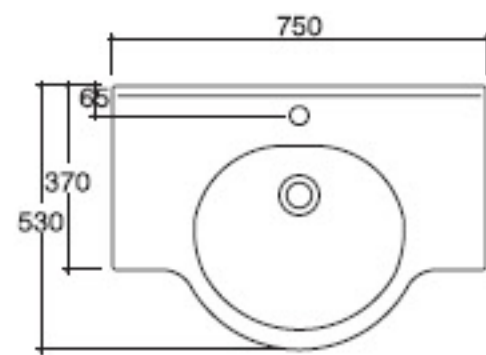

**Hola**  
Lavabo cm 105  
Wash basin cm 105  
Lavabo cm 105  
COD. 29035

**Hola**  
Lavabo cm 85  
Wash basin cm 85  
Lavabo cm 85  
COD. 29036

**Hola**  
Lavabo cm 75  
Wash basin cm 75  
Lavabo cm 75  
COD. 29043

**Hola**  
Lavabo cm 78 dx  
Wash basin cm 78 right  
Lavabo cm 78 derecha  
COD. 29028

**Hola**  
Lavabo cm 78 sx  
Wash basin cm 78 left  
Lavabo cm 78 izquierda  
COD. 29029

**Hola**  
Lavabo cm 65  
Wash basin cm 65  
Lavabo cm 65  
COD. 29044