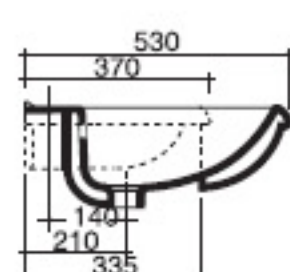

**Hola**  
Lavabo cm 105  
Wash basin cm 105  
Lavabo cm 105  
COD. 29035

**Hola**  
Lavabo cm 85  
Wash basin cm 85  
Lavabo cm 85  
COD. 29036

**Hola**  
Lavabo cm 75  
Wash basin cm 75  
Lavabo cm 75  
COD. 29043

**Hola**  
Lavabo cm 78 dx  
Wash basin cm 78 right  
Lavabo cm 78 derecha  
COD. 29028

**Hola**  
Lavabo cm 78 sx  
Wash basin cm 78 left  
Lavabo cm 78 izquierda  
COD. 29029

**Hola**  
Lavabo cm 65  
Wash basin cm 65  
Lavabo cm 65  
COD. 29044

**Hola**  
Lavabo cm 56  
Wash basin cm 56  
Lavabo cm 56  
COD. 29037

**Hola**  
Lavabo Mini  
Mini washbasin  
Lavabo Mini  
COD. 29008

**Hola**  
Portaservietta inox  
Steel towel bar  
Estrubo para  
Toallero en acero inox  
COD. 30209