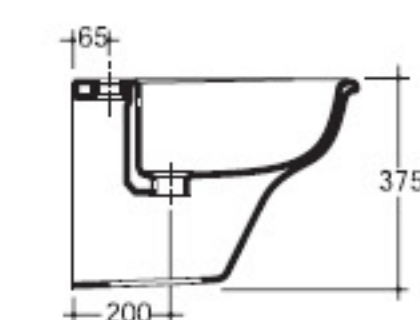

Hola
Bidet
Bidet
Bidé
COD. 29040