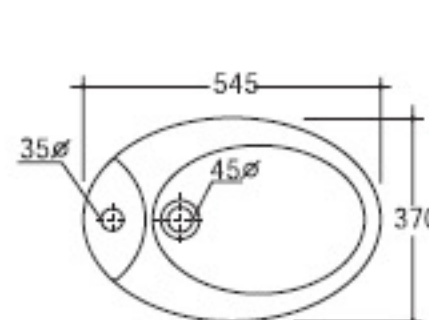

Hola
Bidet
Bidet
Bidé
COD. 29040