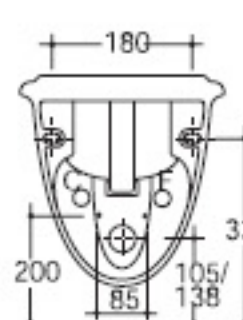

Hola
Bidet sospeso
Wall hanging bidet
Bidé suspendido
COD. 29042