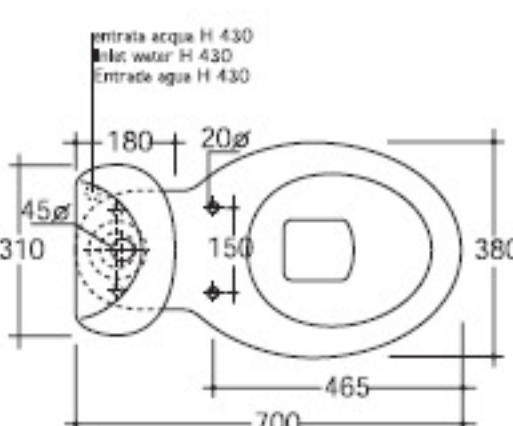

**Hola**  
Bidet  
Bidet  
Bidé  
COD. 29040

**Hola**  
Vaso scarico S  
Wc bowl floor trap  
Inodoro salida V  
COD. 29004

**Hola**  
Vaso scarico P  
Wc bowl wall trap  
Inodoro salida H  
COD. 29003

Staffe per sospesi  
"L" fixing brackets  
Estrubo para  
inodoro/bidé suspendidos  
COD. 30019