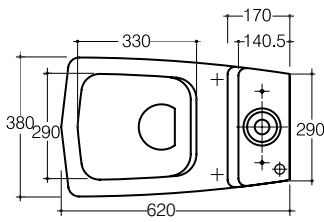

Oceano
Vaso monoblocco scarico S/P
Wc bowl monobloc F/W trap
Inodoro para tanque bajo salida V/H
COD. 30424