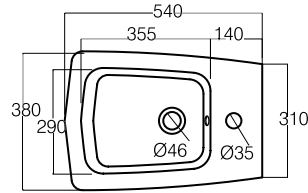

Oceano
Lavabo 50
Washbasin cm 50
Lavabo cm 50
COD. 30328

Oceano
Lavabo 70
Washbasin cm 70
Lavabo cm 70
COD. 30329

Oceano
Lavabo 80
Washbasin cm 80
Lavabo cm 80
COD. 30330

Sifone
Syphon
Sifón
COD. 31056

Staffe per sospesi
"L" fixing brackets
Estribo para
vinodoro/bidé suspendidos
COD. 30019

Oceano
Vaso sospeso
Wall hanging w.c. bowl
Inodoro suspendido
COD. 30333

Oceano
Bidet sospeso
Wall hanging bidet
Bidé suspendido
COD. 30334

Coprivaso
 Seat cover
 Asiento
 □ COD. 30341
 ■ COD. 40145

Oceano
 Vaso scarico S/P
 W.c. bowl floor/wall trap
 Inodoro salida V/H
 COD. 30331