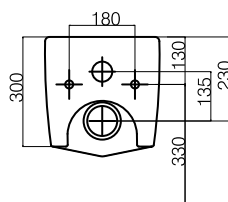

Coprivaso
Seat cover
Asiento
□ COD. 30341
■ COD. 40145

Oceano
Vaso scarico S/P
W.c. bowl floor/wall trap
Inodoro salida V/H
COD. 30331