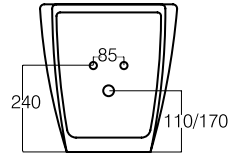

Oceano
Vaso monoblocco scarico S/P
Wc bowl monobloc F/W trap
Inodoro para tanque bajo salida V/H
COD. 30424