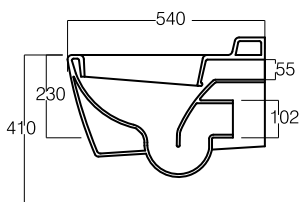

Oceano
Lavabo 50
Washbasin cm 50
Lavabo cm 50
COD. 30328

Oceano
Lavabo 70
Washbasin cm 70
Lavabo cm 70
COD. 30329

Oceano
Lavabo 80
Washbasin cm 80
Lavabo cm 80
COD. 30330

Sifone
Syphon
Sifón
COD. 31056

Staffe per sospesi
"L" fixing brackets
Estribo para
vinodoro/bidé suspendidos
COD. 30019

Oceano
Vaso sospeso
Wall hanging w.c. bowl
Inodoro suspendido
COD. 30333

Oceano
Bidet sospeso
Wall hanging bidet
Bidé suspendido
COD. 30334

Coprivaso
 Seat cover
 Asiento
 □ COD. 30341
 ■ COD. 40145

Oceano
 Vaso scarico S/P
 W.c. bowl floor/wall trap
 Inodoro salida V/H
 COD. 30331