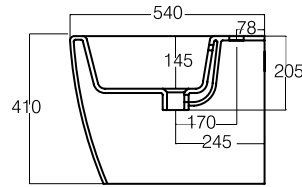

Oceano
Vaso monoblocco scarico S/P
Wc bowl monobloc F/W trap
Inodoro para tanque bajo salida V/H
COD. 30424