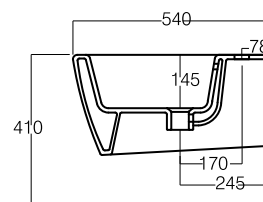

Oceano
Lavabo 50
Washbasin cm 50
Lavabo cm 50
COD. 30328

Oceano
Lavabo 70
Washbasin cm 70
Lavabo cm 70
COD. 30329

Oceano
Lavabo 80
Washbasin cm 80
Lavabo cm 80
COD. 30330

Sifone
Syphon
Sifón
COD. 31056

Staffe per sospesi
"L" fixing brackets
Estribo para
vinodoro/bidé suspendidos
COD. 30019

Oceano
Vaso sospeso
Wall hanging w.c. bowl
Inodoro suspendido
COD. 30333

Oceano
Bidet sospeso
Wall hanging bidet
Bidé suspendido
COD. 30334

Coprivaso
 Seat cover
 Asiento
 □ COD. 30341
 ■ COD. 40145

Oceano
 Vaso scarico S/P
 W.c. bowl floor/wall trap
 Inodoro salida V/H
 COD. 30331