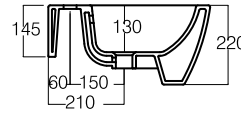

Oceano
Lavabo 50
Washbasin cm 50
Lavabo cm 50
COD. 30328

Oceano
Lavabo 70
Washbasin cm 70
Lavabo cm 70
COD. 30329

Oceano
Lavabo 80
Washbasin cm 80
Lavabo cm 80
COD. 30330

Sifone
Syphon
Sifón
COD. 31056

Staffe per sospesi
"L" fixing brackets
Estribo para
vinodoro/bidé suspendidos
COD. 30019