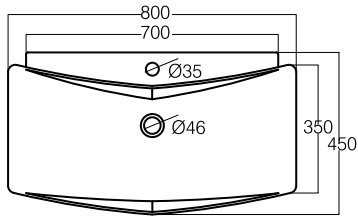

Oceano
Lavabo 50
Washbasin cm 50
Lavabo cm 50
COD. 30328

Oceano
Lavabo 70
Washbasin cm 70
Lavabo cm 70
COD. 30329

Oceano
Lavabo 80
Washbasin cm 80
Lavabo cm 80
COD. 30330

Sifone
Syphon
Sifón
COD. 31056

Staffe per sospesi
"L" fixing brackets
Estribo para
vinodoro/bidé suspendidos
COD. 30019

Oceano
Vaso sospeso
Wall hanging w.c. bowl
Inodoro suspendido
COD. 30333

Oceano
Bidet sospeso
Wall hanging bidet
Bidé suspendido
COD. 30334

Coprivaso
 Seat cover
 Asiento
 □ COD. 30341
 ■ COD. 40145

Oceano
 Vaso scarico S/P
 W.c. bowl floor/wall trap
 Inodoro salida V/H
 COD. 30331