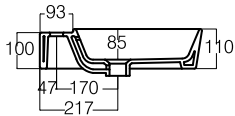

Oceano
Lavabo 50
Washbasin cm 50
Lavabo cm 50
COD. 30328

Oceano
Lavabo 70
Washbasin cm 70
Lavabo cm 70
COD. 30329

Oceano
Lavabo 80
Washbasin cm 80
Lavabo cm 80
COD. 30330

Sifone
Syphon
Sifón
COD. 31056

Staffe per sospesi
"L" fixing brackets
Estribo para
vinodoro/bidé suspendidos
COD. 30019