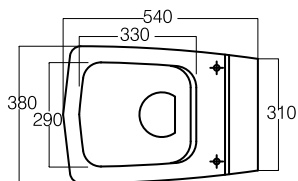

Oceano
Lavabo 50
Washbasin cm 50
Lavabo cm 50
COD. 30328

Oceano
Lavabo 70
Washbasin cm 70
Lavabo cm 70
COD. 30329

Oceano
Lavabo 80
Washbasin cm 80
Lavabo cm 80
COD. 30330

Sifone
Syphon
Sifón
COD. 31056

Staffe per sospesi
"L" fixing brackets
Estribo para
vinodoro/bidé suspendidos
COD. 30019

Oceano
Vaso sospeso
Wall hanging w.c. bowl
Inodoro suspendido
COD. 30333

Oceano
Bidet sospeso
Wall hanging bidet
Bidé suspendido
COD. 30334

Coprivaso
 Seat cover
 Asiento
 □ COD. 30341
 ■ COD. 40145

Oceano
 Vaso scarico S/P
 W.c. bowl floor/wall trap
 Inodoro salida V/H
 COD. 30331