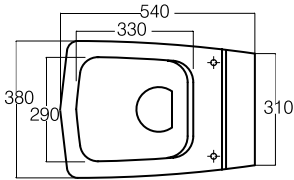

Oceano
Lavabo 50
Washbasin cm 50
Lavabo cm 50
COD. 30328

Oceano
Lavabo 70
Washbasin cm 70
Lavabo cm 70
COD. 30329

Oceano
Lavabo 80
Washbasin cm 80
Lavabo cm 80
COD. 30330

Sifone
Syphon
Sifón
COD. 31056

Staffe per sospesi
"L" fixing brackets
Estribo para
vinodoro/bidé suspendidos
COD. 30019

Oceano
Vaso sospeso
Wall hanging w.c. bowl
Inodoro suspendido
COD. 30333

Oceano
Bidet sospeso
Wall hanging bidet
Bidé suspendido
COD. 30334

Coprivaso
 Seat cover
 Asiento
 □ COD. 30341
 ■ COD. 40145

Oceano
 Vaso scarico S/P
 W.c. bowl floor/wall trap
 Inodoro salida V/H
 COD. 30331