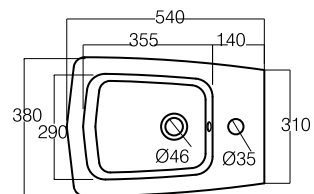

Oceano
Lavabo 50
Washbasin cm 50
Lavabo cm 50
COD. 30328

Oceano
Lavabo 70
Washbasin cm 70
Lavabo cm 70
COD. 30329

Oceano
Lavabo 80
Washbasin cm 80
Lavabo cm 80
COD. 30330

Sifone
Syphon
Sifón
COD. 31056

Staffe per sospesi
"L" fixing brackets
Estribo para
vinodoro/bidé suspendidos
COD. 30019

Oceano
Vaso sospeso
Wall hanging w.c. bowl
Inodoro suspendido
COD. 30333

Oceano
Bidet sospeso
Wall hanging bidet
Bidé suspendido
COD. 30334

Coprivaso
 Seat cover
 Asiento
 □ COD. 30341
 ■ COD. 40145

Oceano
 Vaso scarico S/P
 W.c. bowl floor/wall trap
 Inodoro salida V/H
 COD. 30331