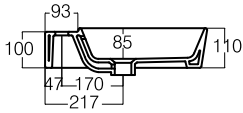

Oceano
Lavabo 50
Washbasin cm 50
Lavabo cm 50
COD. 30328

Oceano
Lavabo 70
Washbasin cm 70
Lavabo cm 70
COD. 30329

Oceano
Lavabo 80
Washbasin cm 80
Lavabo cm 80
COD. 30330

Sifone
Syphon
Sifón
COD. 31056

Staffe per sospesi
"L" fixing brackets
Estribo para
vinodoro/bidé suspendidos
COD. 30019