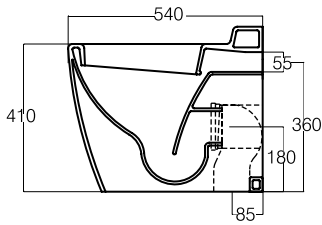

Oceano
Lavabo 50
Washbasin cm 50
Lavabo cm 50
COD. 30328

Oceano
Lavabo 70
Washbasin cm 70
Lavabo cm 70
COD. 30329

Oceano
Lavabo 80
Washbasin cm 80
Lavabo cm 80
COD. 30330

Sifone
Syphon
Sifón
COD. 31056

Staffe per sospesi
"L" fixing brackets
Estribo para
vinodoro/bidé suspendidos
COD. 30019

Oceano
Vaso sospeso
Wall hanging w.c. bowl
Inodoro suspendido
COD. 30333

Oceano
Bidet sospeso
Wall hanging bidet
Bidé suspendido
COD. 30334

Coprivaso
 Seat cover
 Asiento
 □ COD. 30341
 ■ COD. 40145

Oceano
 Vaso scarico S/P
 W.c. bowl floor/wall trap
 Inodoro salida V/H
 COD. 30331

Oceano
 Bidet
 Bidet
 Bidé
 COD. 30332

Oceano
 Vaso monoblocco scarico S/P
 Wc bowl monobloc F/W trap
 Inodoro para tanque bajo salida V/H
 COD. 30424

Oceano
 Vaso scarico S/P
 Wc bowl F/W trap
 Inodoro Salida V/H
 COD. 30331