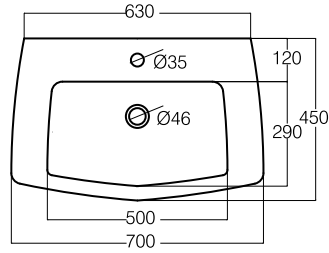

Oceano
Lavabo 50
Washbasin cm 50
Lavabo cm 50
COD. 30328

Oceano
Lavabo 70
Washbasin cm 70
Lavabo cm 70
COD. 30329

Oceano
Lavabo 80
Washbasin cm 80
Lavabo cm 80
COD. 30330

Sifone
Syphon
Sifón
COD. 31056

Staffe per sospesi
"L" fixing brackets
Estribo para
vinodoro/bidé suspendidos
COD. 30019

Oceano
Vaso sospeso
Wall hanging w.c. bowl
Inodoro suspendido
COD. 30333

Oceano
Bidet sospeso
Wall hanging bidet
Bidé suspendido
COD. 30334

Coprivaso
 Seat cover
 Asiento
 □ COD. 30341
 ■ COD. 40145

Oceano
 Vaso scarico S/P
 W.c. bowl floor/wall trap
 Inodoro salida V/H
 COD. 30331