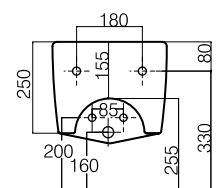

Oceano
Bidet
Bidet
Bidé
COD. 30332