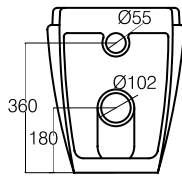

Oceano
Vaso sospeso
Wall hanging w.c. bowl
Inodoro suspendido
COD. 30333

Oceano
Bidet sospeso
Wall hanging bidet
Bidé suspendido
COD. 30334

Coprivaso
 Seat cover
 Asiento
 □ COD. 30341
 ■ COD. 40145

Oceano
 Vaso scarico S/P
 W.c. bowl floor/wall trap
 Inodoro salida V/H
 COD. 30331

Oceano
 Bidet
 Bidet
 Bidé
 COD. 30332

Oceano
 Vaso monoblocco scarico S/P
 Wc bowl monobloc F/W trap
 Inodoro para tanque bajo salida V/H
 COD. 30424

Oceano
 Vaso scarico S/P
 Wc bowl F/W trap
 Inodoro Salida V/H
 COD. 30331