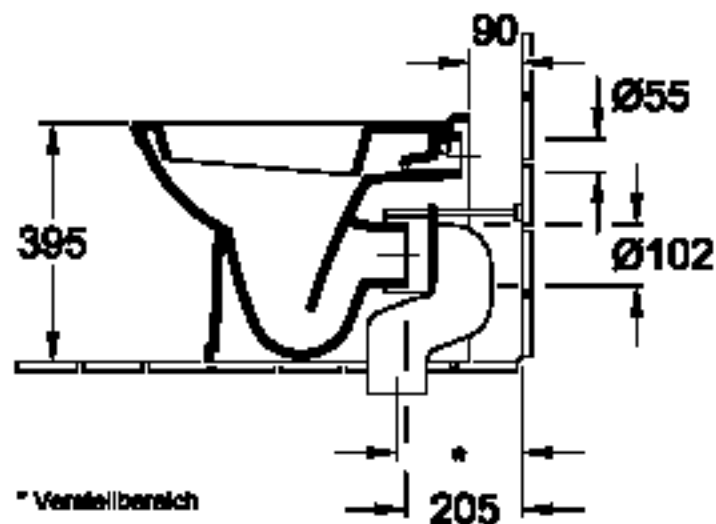

* Verstellbereich
mit handelsüblichem WC-Anschlußbogen = 70 mm
mit Variobogen 8701 = 160 mm

* Verstellbereich
bei 8711 von 70 bis 160 mm
bei 8701 von 160 bis 240 mm

CENTURY 880510 - Tiefspültoilet		Villeroy&Boch	
Modell:	880510	Maßstab:	1 : 10
Zeichner:	P. Damm / P. H.	Gezeichnet:	17. Feb. 1989
<p>Alle unsere Zeichnungen sind ohne Gewähr außer-ortsständig, nach einer Prüfung oder Bemerkungen revidiert werden. Die Verantwortung für die Verwendung dieser Zeichnungen trifft auf diejenige Person, welche dieselben für Ausführung von Anlagen o. sonst. Maßnahmen zum Anschluß an die Wasserversorgung verwendet.</p>			