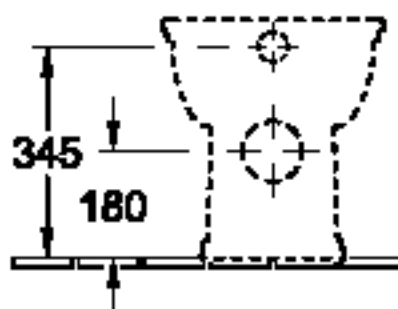

* Verstellbereich
mit handelsüblichem WC-Anschlußbogen = 70 mm
mit Variobogen 8701 = 160 mm

* Verstellbereich
bei 8711 von 70 bis 160 mm
bei 8701 von 160 bis 240 mm

CENTURY 880510 - Tiefspültoilet		Villeroy&Boch	
Modell:	880510	Maßstab:	1 : 10
Zeichner:	P. Damm / P. H.	Gezeichnet:	17. Feb. 1989
<p>Alle unsere Zeichnungen sind ohne Gewähr außer-ortsständig, nach einer Prüfung oder Bemerkungen revidiert werden. Die Verantwortung für die Verwendung dieser Zeichnungen trifft auf diejenige Person, welche dieselben für Ausführung von Anlagen o. sonst. Maßnahmen zum Anschluß an die Wasserversorgung verwendet.</p>			