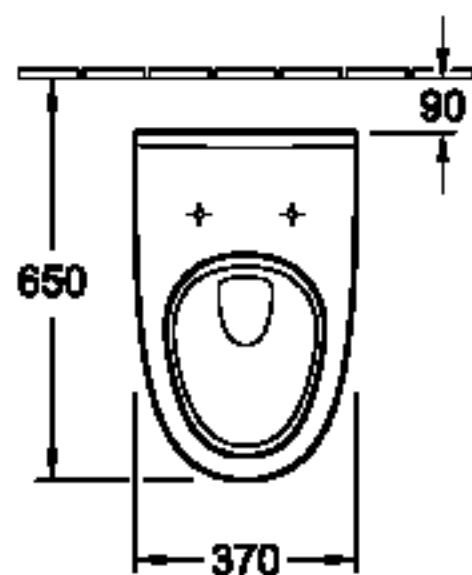

* Verstellbereich
mit handelsüblichem WC-Anschlußbogen = 70 mm
mit Variobogen 8701 = 160 mm

* Verstellbereich
bei 8711 von 70 bis 160 mm
bei 8701 von 160 bis 240 mm

CENTURY 880510 - Tiefspültoilet		Villeroy&Boch	
Modell:	880510	Maßstab:	1 : 10
Zeichner:	P. Damm / P. H.	Gezeichnet:	17. Feb. 1989
<p>Alle unsere Zeichnungen sind ohne Gewähr außer-ortsständig, nach einer Prüfung oder Bemerkungen revidiert werden. Die Verantwortung für die Verwendung dieser Zeichnungen trifft auf diejenige Person, welche dieselben für Ausführung von Anlagen o. sonst. Maßnahmen zum Anschluß an die Wasserversorgung verwendet.</p>			