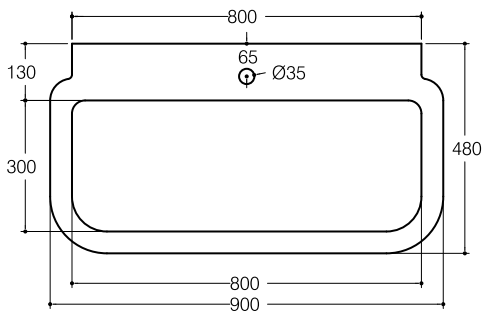

D-Style
Lavabo cm 50
Washbasin cm 50
Lavabo cm 50
COD. 40037

D-Style
Lavabo cm 70
Washbasin cm 70
Lavabo cm 70
COD. 40038

D-Style
Lavabo cm 90
Washbasin cm 90
Lavabo cm 90
COD. 40039

Sifone
Syphon
Sifón
COD. 31056

Staffe per sospesi
"L" fixing brackets
Estribo para
inodoro/bidé suspendidos
COD. 30019

D-Style
Portasalvietta cm 14
Towel bar cm 14
Toallero cm 14
COD. 40098
COD. 40099
COD. 40100
COD. 40101
COD. 40102

D-Style
Portasalvietta cm 8
Towel bar cm 8
Toallero cm 8
COD. 40029
COD. 40089
COD. 40090
COD. 40091
COD. 40092

D-Style
Portaoggetti
Objects holder
Estante cuadrado
COD. 40028
COD. 40085
COD. 40086
COD. 40087
COD. 40088