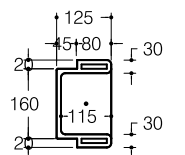

D-Style
Lavabo cm 50
Washbasin cm 50
Lavabo cm 50
COD. 40037

D-Style
Lavabo cm 70
Washbasin cm 70
Lavabo cm 70
COD. 40038

D-Style
Lavabo cm 90
Washbasin cm 90
Lavabo cm 90
COD. 40039

Sifone
Syphon
Sifón
COD. 31056

D-Style
Portasalvietta cm 8
Towel bar cm 8
Toallero cm 8
COD. 40029
COD. 40089
COD. 40090
COD. 40091
COD. 40092

D-Style
Portaoggetti
Objects holder
Estante cuadrado
COD. 40028
COD. 40085
COD. 40086
COD. 40087
COD. 40088