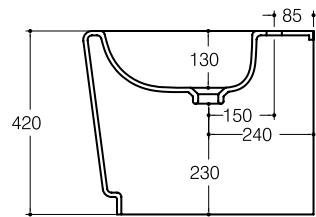

D-Style
Bidet sospeso
Wall hanging bidet
Bidé suspendido
COD. 40036

D-Style
Vaso scarico S/P
W.c. bowl floor/wall trap
Inodoro salida V/H
COD. 40031

D-Style
Bidet
Bidet
Bidé
COD. 40035