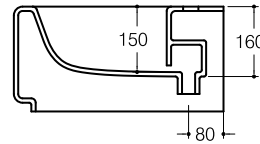

D-Style
Lavabo cm 50
Washbasin cm 50
Lavabo cm 50
COD. 40037

D-Style
Lavabo cm 70
Washbasin cm 70
Lavabo cm 70
COD. 40038

D-Style
Lavabo cm 90
Washbasin cm 90
Lavabo cm 90
COD. 40039

Sifone
Syphon
Sifón
COD. 31056

Staffe per sospesi
"L" fixing brackets
Estribo para
inodoro/bidé suspendidos
COD. 30019

D-Style
Portasalvietta cm 14
Towel bar cm 14
Toallero cm 14
COD. 40098
COD. 40099
COD. 40100
COD. 40101
COD. 40102