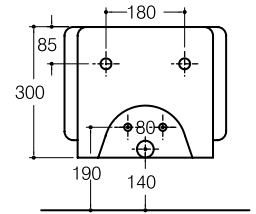

D-Style
Lavabo cm 70
Washbasin cm 70
Lavabo cm 70
COD. 40038

Sifone
Syphon
Sifón
COD. 31056

Staffe per sospesi
"L" fixing brackets
Estribo para
inodoro/bidé suspendidos
COD. 30019

D-Style
Portaoggetti
Objects holder
Estante cuadrado
COD. 40028
COD. 40085
COD. 40086
COD. 40087
COD. 40088

D-Style
Portacarta
Paper holder
Portapapel
COD. 40027
COD. 40048
COD. 40049
COD. 40083
COD. 40084

D-Style
Vaso scarico S/P
W.c. bowl floor/wall trap
Inodoro salida V/H
COD. 40031