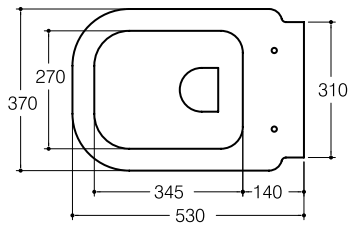

D-Style
Vaso scarico S/P
W.c. bowl floor/wall trap
Inodoro salida V/H
COD. 40031