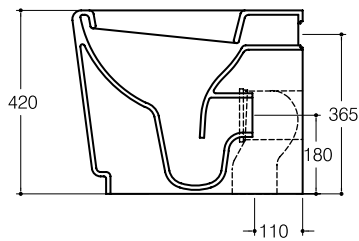

D-Style
Bidet sospeso
Wall hanging bidet
Bidé suspendido
COD. 40036

D-Style
Vaso scarico S/P
W.c. bowl floor/wall trap
Inodoro salida V/H
COD. 40031

D-Style
Bidet
Bidet
Bidé
COD. 40035