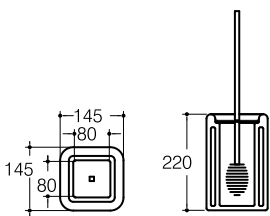

D-Style
Lavabo cm 50
Washbasin cm 50
Lavabo cm 50
COD. 40037

D-Style
Lavabo cm 90
Washbasin cm 90
Lavabo cm 90
COD. 40039