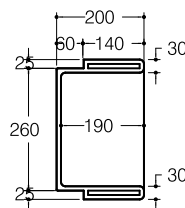

D-Style
Lavabo cm 50
Washbasin cm 50
Lavabo cm 50
COD. 40037

D-Style
Lavabo cm 70
Washbasin cm 70
Lavabo cm 70
COD. 40038

D-Style
Lavabo cm 90
Washbasin cm 90
Lavabo cm 90
COD. 40039

Sifone
Syphon
Sifón
COD. 31056

D-Style
Portasalvietta cm 8
Towel bar cm 8
Toallero cm 8
COD. 40029
COD. 40089
COD. 40090
COD. 40091
COD. 40092

D-Style
Portaoggetti
Objects holder
Estante cuadrado
COD. 40028
COD. 40085
COD. 40086
COD. 40087
COD. 40088