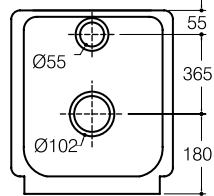

D-Style
Bidet sospeso
Wall hanging bidet
Bidé suspendido
COD. 40036

D-Style
Vaso scarico S/P
W.c. bowl floor/wall trap
Inodoro salida V/H
COD. 40031

D-Style
Bidet
Bidet
Bidé
COD. 40035