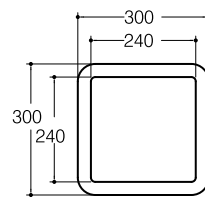

D-Style
Lavabo cm 50
Washbasin cm 50
Lavabo cm 50
COD. 40037

D-Style
Lavabo cm 70
Washbasin cm 70
Lavabo cm 70
COD. 40038

D-Style
Lavabo cm 90
Washbasin cm 90
Lavabo cm 90
COD. 40039

Sifone
Syphon
Sifón
COD. 31056

Staffe per sospesi
"L" fixing brackets
Estribo para
inodoro/bidé suspendidos
COD. 30019

D-Style
Portasalvietta cm 14
Towel bar cm 14
Toallero cm 14
COD. 40098
COD. 40099
COD. 40100
COD. 40101
COD. 40102

D-Style
Portasalvietta cm 8
Towel bar cm 8
Toallero cm 8
COD. 40029
COD. 40089
COD. 40090
COD. 40091
COD. 40092

D-Style
Portaoggetti
Objects holder
Estante cuadrado
COD. 40028
COD. 40085
COD. 40086
COD. 40087
COD. 40088