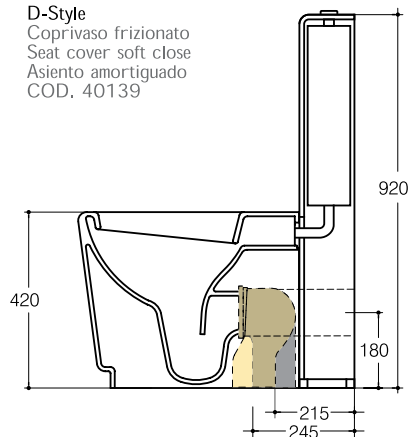

D-Style
Portasalvietta cm 8
Towel bar cm 8
Toallero cm 8
COD. 40029
COD. 40089
COD. 40090
COD. 40091
COD. 40092

D-Style
Portaoggetti
Objects holder
Estante cuadrado
COD. 40028
COD. 40085
COD. 40086
COD. 40087
COD. 40088

D-Style
Vaso sospeso
Wall hanging w.c. bowl
Inodoro suspendido
COD. 40032

D-Style
Bidet sospeso
Wall hanging bidet
Bidé suspendido
COD. 40036

D-Style
Vaso scarico S/P
W.c. bowl floor/wall trap
Inodoro salida V/H
COD. 40031

D-Style
Bidet
Bidet
Bidé
COD. 40035

D-Style
Coprivaso
Seat cover
Asiento
COD. 40030

D-Style
Coprivaso frizionato
Seat cover soft close
Asiento amortiguado
COD. 40139

D-Style
Vaso scarico S/P
Wc bowl F/W trap
Inodoro Salida V/H
□ COD. 40031