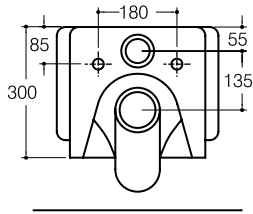

D-Style
Vaso scarico S/P
W.c. bowl floor/wall trap
Inodoro salida V/H
COD. 40031