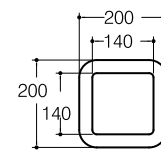

D-Style
Lavabo cm 50
Washbasin cm 50
Lavabo cm 50
COD. 40037

D-Style
Lavabo cm 70
Washbasin cm 70
Lavabo cm 70
COD. 40038

D-Style
Lavabo cm 90
Washbasin cm 90
Lavabo cm 90
COD. 40039

Sifone
Syphon
Sifón
COD. 31056

Staffe per sospesi
"L" fixing brackets
Estribo para
inodoro/bidé suspendidos
COD. 30019

D-Style
Portasalvietta cm 14
Towel bar cm 14
Toallero cm 14
COD. 40098
COD. 40099
COD. 40100
COD. 40101
COD. 40102

D-Style
Portasalvietta cm 8
Towel bar cm 8
Toallero cm 8
COD. 40029
COD. 40089
COD. 40090
COD. 40091
COD. 40092

D-Style
Portaoggetti
Objects holder
Estante cuadrado
COD. 40028
COD. 40085
COD. 40086
COD. 40087
COD. 40088