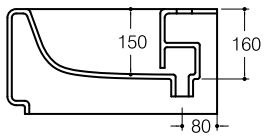

D-Style
Lavabo cm 50
Washbasin cm 50
Lavabo cm 50
COD. 40037

D-Style
Lavabo cm 70
Washbasin cm 70
Lavabo cm 70
COD. 40038

D-Style
Lavabo cm 90
Washbasin cm 90
Lavabo cm 90
COD. 40039

Sifone
Syphon
Sifón
COD. 31056