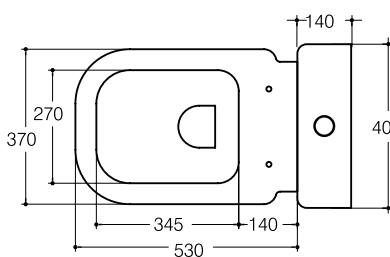

D-Style
Coprivaso frizionato
Seat cover soft close
Asiento amortiguado
COD. 40139