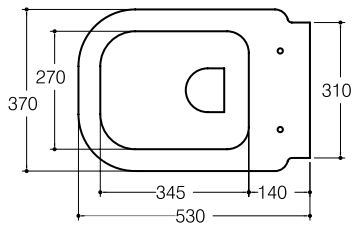

D-Style
Portasalvietta cm 14
Towel bar cm 14
Toallero cm 14
COD. 40098
COD. 40099
COD. 40100
COD. 40101
COD. 40102

D-Style
Portasalvietta cm 8
Towel bar cm 8
Toallero cm 8
COD. 40029
COD. 40089
COD. 40090
COD. 40091
COD. 40092

D-Style
Portascopino
Toilet brush holder
Escobillero
COD. 40026
COD. 40044
COD. 40045
COD. 40046
COD. 40047