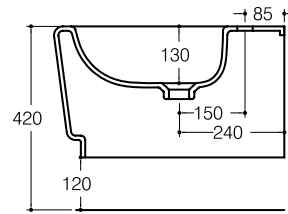

D-Style
Portasalvietta cm 8
Towel bar cm 8
Toallero cm 8
COD. 40029
COD. 40089
COD. 40090
COD. 40091
COD. 40092

D-Style
Portaoggetti
Objects holder
Estante cuadrado
COD. 40028
COD. 40085
COD. 40086
COD. 40087
COD. 40088

D-Style
Vaso sospeso
Wall hanging w.c. bowl
Inodoro suspendido
COD. 40032

D-Style
Bidet sospeso
Wall hanging bidet
Bidé suspendido
COD. 40036

D-Style
Vaso scarico S/P
W.c. bowl floor/wall trap
Inodoro salida V/H
COD. 40031