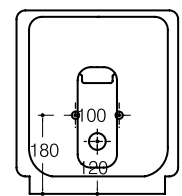

D-Style
Bidet sospeso
Wall hanging bidet
Bidé suspendido
COD. 40036

D-Style
Vaso scarico S/P
W.c. bowl floor/wall trap
Inodoro salida V/H
COD. 40031

D-Style
Bidet
Bidet
Bidé
COD. 40035