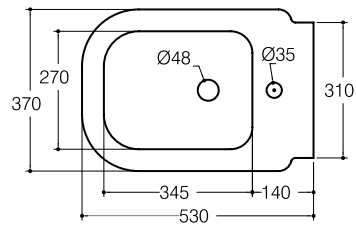

D-Style
Bidet sospeso
Wall hanging bidet
Bidé suspendido
COD. 40036