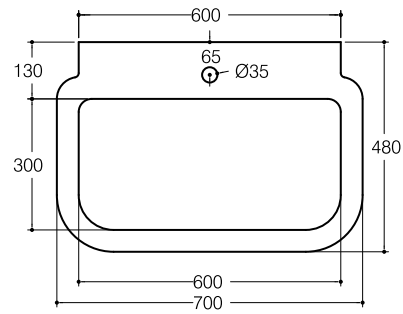

D-Style
Lavabo cm 50
Washbasin cm 50
Lavabo cm 50
COD. 40037

D-Style
Lavabo cm 70
Washbasin cm 70
Lavabo cm 70
COD. 40038

D-Style
Lavabo cm 90
Washbasin cm 90
Lavabo cm 90
COD. 40039

Sifone
Syphon
Sifón
COD. 31056

Staffe per sospesi
"L" fixing brackets
Estribo para
inodoro/bidé suspendidos
COD. 30019

D-Style
Portasalvietta cm 14
Towel bar cm 14
Toallero cm 14
COD. 40098
COD. 40099
COD. 40100
COD. 40101
COD. 40102

D-Style
Portasalvietta cm 8
Towel bar cm 8
Toallero cm 8
COD. 40029
COD. 40089
COD. 40090
COD. 40091
COD. 40092

D-Style
Portaoggetti
Objects holder
Estante cuadrado
COD. 40028
COD. 40085
COD. 40086
COD. 40087
COD. 40088