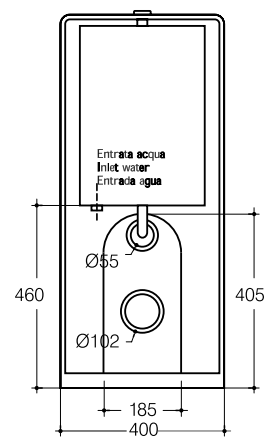

D-Style
Coprivaso frizionato
Seat cover soft close
Asiento amortiguado
COD. 40139