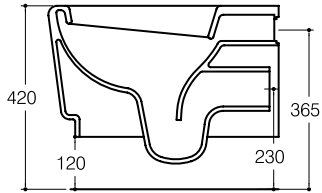

D-Style
Vaso scarico S/P
W.c. bowl floor/wall trap
Inodoro salida V/H
COD. 40031