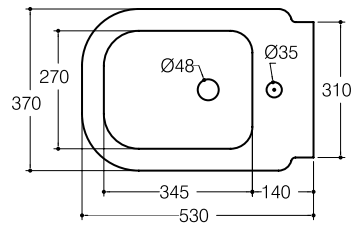

D-Style
Bidet
Bidet
Bidé
COD. 40035