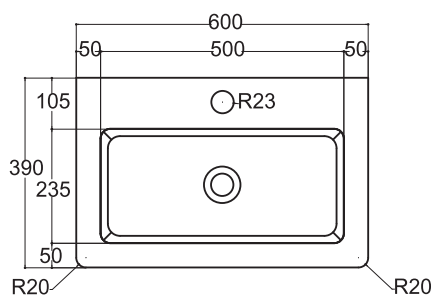

**sm  
art  
100**

Lavabo Smart cm 100  
Smart washbasin cm 100  
Lavabo Smart cm 100  
□ COD. 40138  
■ COD. 40207

**sm  
art  
80**

Lavabo Smart cm 80  
Smart washbasin cm 80  
Lavabo Smart cm 80  
□ COD. 40137  
■ COD. 40205

**sm  
art  
60**

Lavabo Smart cm 60  
Smart washbasin cm 60  
Lavabo Smart cm 60  
□ COD. 40132  
■ COD. 40206