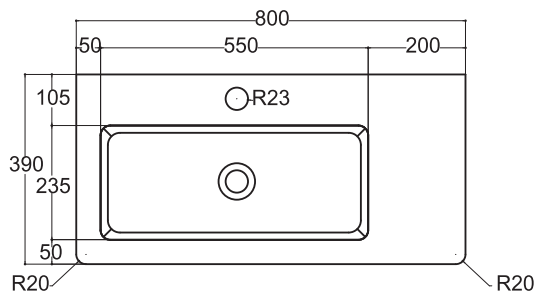

**sm  
art  
100**

Lavabo Smart cm 100  
Smart washbasin cm 100  
Lavabo Smart cm 100  
□ COD. 40138  
■ COD. 40207

**sm  
art  
80**

Lavabo Smart cm 80  
Smart washbasin cm 80  
Lavabo Smart cm 80  
□ COD. 40137  
■ COD. 40205

**sm  
art  
60**

Lavabo Smart cm 60  
Smart washbasin cm 60  
Lavabo Smart cm 60  
□ COD. 40132  
■ COD. 40206