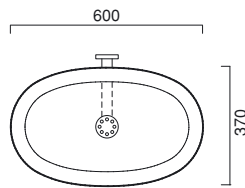

MUSE

60

MUSE 60

lavabo | washbasin | waschtisch

cod. **FRMU** | **FRPMU** ○

bianco | white | weiß

cod. **FRMUAR** | **FRPMUAR** ●

argento | silver | silber

cod. **FRMUNE** | **FRPMUNE** ●

nero | black | schwarz

Lavabo freestanding senza troppopieno, predisposto per scarico a parete o a pavimento. Disponibile anche in finitura argento e nero.

Freestanding washbasin. No taphole, no overflow. Silver and black finishes are also available.

Waschbecken freestanding ohne Überlauf. Geeignet für Wandabfluss oder an Boden. Auch in Farbe Silber und Schwarz.

scarico a parete
with wall waste
für Wandabfluss

scarico a pavimento
with floor waste
für Bodenabfluss