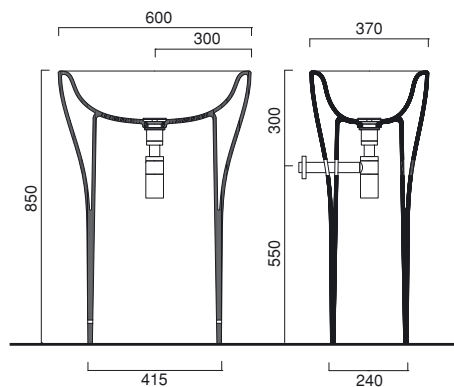

cod. **FRMUNE** | **FRPMUNE** ●

nero | black | schwarz

Lavabo freestanding senza troppopieno, predisposto per scarico a parete o a pavimento. Disponibile anche in finitura argento e nero.

Freestanding washbasin. No taphole, no overflow. Silver and black finishes are also available.

Waschbecken freestanding ohne Überlauf. Geeignet für Wandabfluss oder an Boden. Auch in Farbe Silber und Schwarz.

scarico a parete
with wall waste
für Wandabfluss

scarico a pavimento
with floor waste
für Bodenabfluss