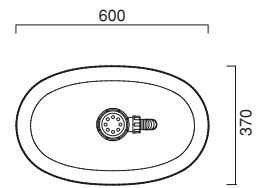

scarico a parete
with wall waste
für Wandabfluss