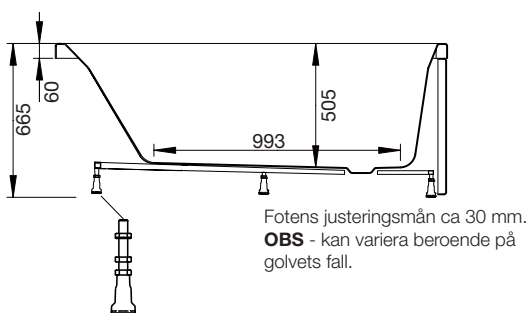

massagebadkar

westerbergs motion 160 r

Ett modernt, designat och lättplacerat offsetbadkar med välgörande massage från vårt nya tysta system. Komplettera med blandare.

1580x1000 mm, minihöjd: 665 mm.
Djup: 505 mm. Baddjup: 430 mm.
Vattenmängd 300 liter. (upp till överfyllnadsskydd)

Art nr. 200 813 10 endast kar
Art nr. 200 813 11 system Comfort
Art nr. 200 813 12 system Superior
Art nr. 200 813 13 system Executive

Tillval front:

Art nr. 200 813 15 vit akryl

ytermått

bra att veta

Karet är framställt i sanitetsakryl av högsta kvalitet och är förstärkt med glasfiberarmerad polyester. Detta ger ett kar med många fördelar. Det håller värmen bra och har en blank och slitstark yta som motverkar uppkomst av mikroorganismer.

invändiga mått och höjdmått

höjdmått

stödfotsplacering

För att undvika att en stödfot hamnar mitt över golvbrunnen bör du kontrollera var karet's stödfötter och utlopp är placerade. Fötternas placering kan variera med ± 50 mm.