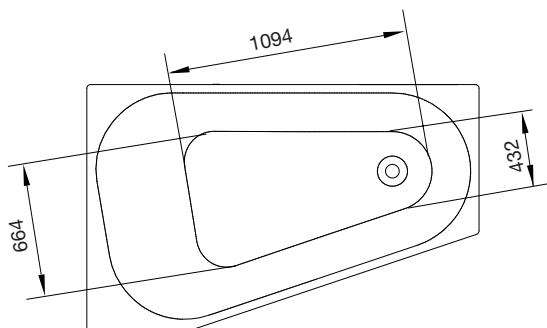

massagebadkar

westerbergs motion 160 r

Ett modernt, designat och lättplacerat offsetbadkar med välgörande massage från vårt nya tysta system. Komplettera med blandare.

1580x1000 mm, minihöjd: 665 mm.
Djup: 505 mm. Baddjup: 430 mm.
Vattenmängd 300 liter. (upp till överfyllnadsskydd)

Art nr. 200 813 10 endast kar
Art nr. 200 813 11 system Comfort
Art nr. 200 813 12 system Superior
Art nr. 200 813 13 system Executive

Tillval front:

Art nr. 200 813 15 vit akryl

ytermått

bra att veta

Karet är framställt i sanitetsakryl av högsta kvalitet och är förstärkt med glasfiberarmerad polyester. Detta ger ett kar med många fördelar. Det håller värmen bra och har en blank och slitstark yta som motverkar uppkomst av mikroorganismer.

invändiga mått och höjdmått

höjdmått

stödfotsplacering

För att undvika att en stödfot hamnar mitt över golvbrunnen bör du kontrollera var karet's stödfötter och utlopp är placerade. Fötternas placering kan variera med ± 50 mm.