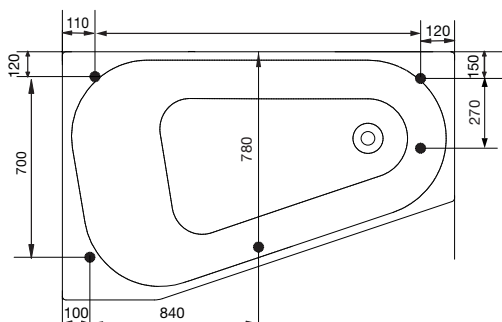

massagebadkar

westerbergs motion 160 r

Ett modernt, designat och lättplacerat offsetbadkar med välgörande massage från vårt nya tysta system. Komplettera med blandare.

1580x1000 mm, minihöjd: 665 mm.
Djup: 505 mm. Baddjup: 430 mm.
Vattenmängd 300 liter. (upp till överfyllnadsskydd)

invändiga mått och höjdmått

höjdmått

stödfotsplacering

För att undvika att en stödfot hamnar mitt över golvbrunnen bör du kontrollera var karet's stödfötter och utlopp är placerade. Fötternas placering kan variera med ± 50 mm.