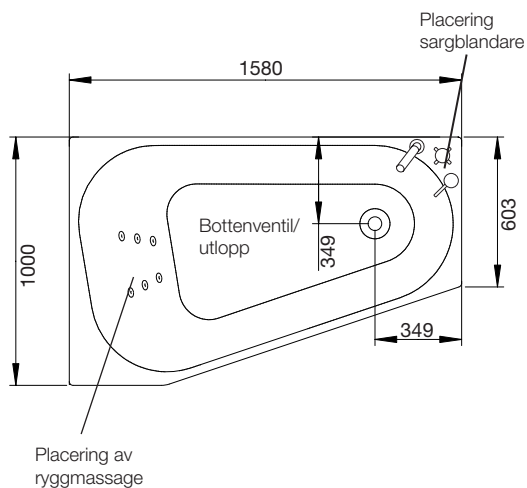

massagebadkar

westerbergs motion 160 r

Ett modernt, designat och lättplacerat offsetbadkar med välgörande massage från vårt nya tysta system. Komplettera med blandare.

1580x1000 mm, minihöjd: 665 mm.
Djup: 505 mm. Baddjup: 430 mm.
Vattenmängd 300 liter. (upp till överfyllnadsskydd)

Art nr. 200 813 10 endast kar
Art nr. 200 813 11 system Comfort
Art nr. 200 813 12 system Superior
Art nr. 200 813 13 system Executive

Tillval front:

Art nr. 200 813 15 vit akryl

ytermått

bra att veta

Karet är framställt i sanitetsakryl av högsta kvalitet och är förstärkt med glasfiberarmerad polyester. Detta ger ett kar med många fördelar. Det håller värmen bra och har en blank och slitstark yta som motverkar uppkomst av mikroorganismer.

invändiga mått och höjdmått

höjdmått

stödfotsplacering

För att undvika att en stödfot hamnar mitt över golvbrunnen bör du kontrollera var karet's stödfötter och utlopp är placerade. Fötternas placering kan variera med ± 50 mm.

massagebadkar

westerbergs motion 160 r

material

Karet är framställt i sanitetsakryl av högsta kvalitet och är förstärkt med glasfiberarmerad polyester. Detta ger ett kar med många fördelar. Det håller värmen bra och har en blank och slitstark yta som motverkar uppkomst av mikroorganismer.