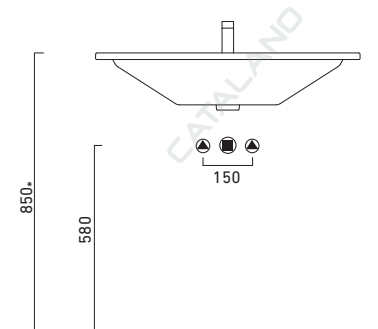

EN 14688 – CL20

5P80ST00

Portasciugamani in ottone cromato.
Chrome brass towel rail.

Handtuchhalter aus messing verchromt.

1COPR00

Colonna in ceramica.
Ceramic pedestal.
Keramikstandsäule.

• COLONNA - PEDESTAL - SÄULE - COLONNE 830