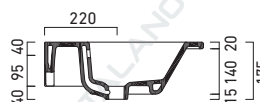

EN 14688 – CL20

5P80ST00

Portasciugamani in ottone cromato.
Chrome brass towel rail.

Handtuchhalter aus messing verchromt.

1COPR00

Colonna in ceramica.
Ceramic pedestal.
Keramikstandsäule.

• COLONNA - PEDESTAL - SÄULE - COLONNE 830