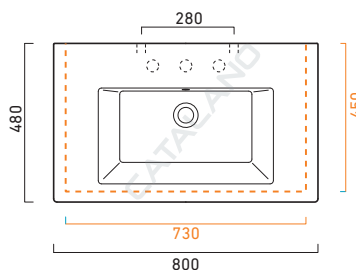

STAR 80

CATALANO
THE ESSENCE OF CERAMICS

cod. 180ST00

Installazione sospesa, semincasso, su colonna o mobile.

Wall-hung, semi inset, pedestal or sit on installation on a dedicated cabinet.
Hängend, halb versenkt, auf Kolonne oder einem speziellen Unterschrank mit einer Schublade installierbar.

EN 14688 – CL20

5P80ST00

Portasciugamani in ottone cromato.
Chrome brass towel rail.

Handtuchhalter aus messing verchromt.

1COPR00

Colonna in ceramica.
Ceramic pedestal.
Keramikstandsäule.

• COLONNA - PEDESTAL - SÄULE - COLONNE 830