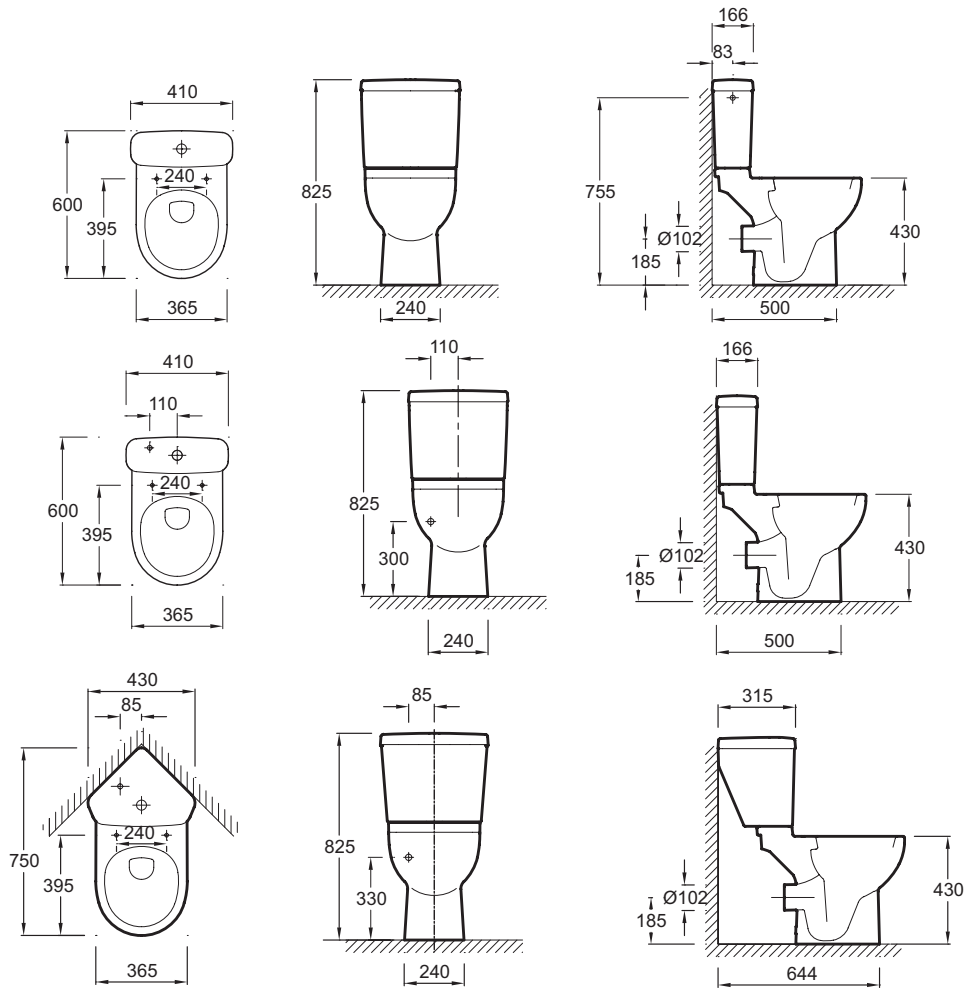

### Технические характеристики

- Размеры (см): 60 x 36,50 см
- Вес: 26,4 кг
- Горизонтальный выпуск

Спецификация продукта: Чаша унитаза с горизонтальным сливом 60 x 36,5 см. 18557K. Коллекция: ODEON UP. Размеры (см): 60 x 36,50 см. Вес: 26,4 кг. Горизонтальный выпуск.

Спецификация продукта: Чаша унитаза с горизонтальным сливом 60 x 36,5 см. 18557K. Коллекция: ODEON UP. Размеры (см): 60 x 36,5 см. Вес: 26,4 кг. Горизонтальный выпуск.