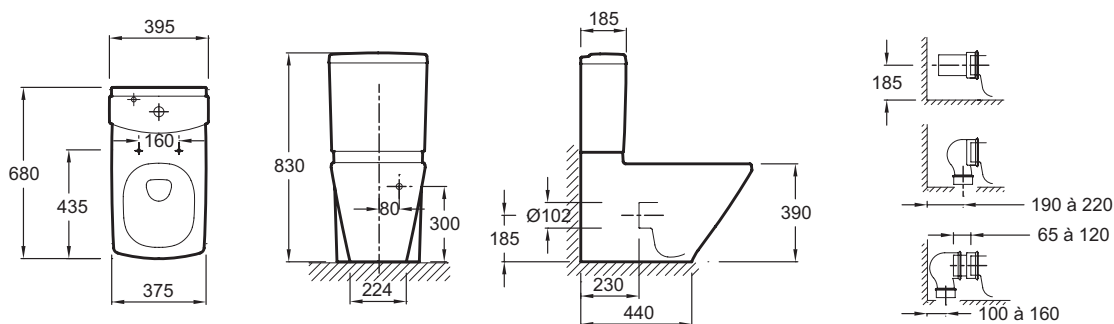

### Технические характеристики

- Размеры (см): 68 x 37,5 см
- Вес: 34,7 кг

### Общая информация

Спецификация продукта: Унитаз «vario» 68 x 37,5 см, устанавливаемый вплотную к стене. 19038W. Коллекция: ESCALE. Размеры (см): 68 x 37,5 см. Вес: 34,7 кг.