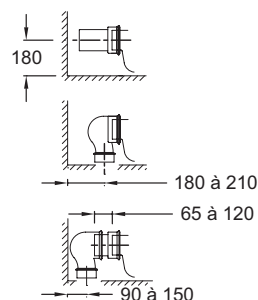

- Размеры (см): 68 x 36,2 см
- В комплекте: крышка-сиденье с механизмом "плавное опускание" из термодюра E70005, на металлических шарнирах

- Вес: 30,1 кг

Продукты для комплектации

- E1558: Полностью оснащенный бачок
- E6275: Прямой патрубок, соединение для горизонтального слива

Связанные продукты

- E6276: Колено, соединение для вертикального или бокового слива

Общая информация

Спецификация продукта: Унитаз «vario» 68 x 36,2 см. 19974W. Коллекция: OVE. Размеры (см): 68 x 36,2 см. Вес: 30,1 кг. В комплекте: крышка-сиденье с механизмом "плавное опускание" из термодюра E70005, на металлических шарнирах.