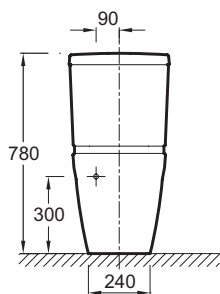

- Размеры (см): 68 x 36,2 см
- В комплекте: крышка-сиденье с механизмом "плавное опускание" из термодюра E70005, на металлических шарнирах

- Вес: 30,1 кг

Продукты для комплектации

- E1558: Полностью оснащенный бачок
- E6275: Прямой патрубок, соединение для горизонтального слива

Связанные продукты

- E6276: Колено, соединение для вертикального или бокового слива

Общая информация

Спецификация продукта: Унитаз «vario» 68 x 36,2 см. 19974W. Коллекция: OVE. Размеры (см): 68 x 36,2 см. Вес: 30,1 кг. В комплекте: крышка-сиденье с механизмом "плавное опускание" из термодюра E70005, на металлических шарнирах.