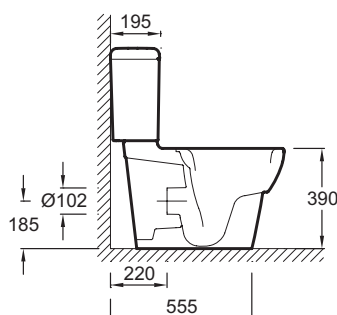

- Размеры (см): 68 x 36,2 см
- В комплекте: крышка-сиденье с механизмом "плавное опускание" из термодюра E70005, на металлических шарнирах

- Вес: 30,1 кг

Продукты для комплектации

- E1558: Полностью оснащенный бачок
- E6275: Прямой патрубок, соединение для горизонтального слива

Связанные продукты

- E6276: Колено, соединение для вертикального или бокового слива

Общая информация

Спецификация продукта: Унитаз «vario» 68 x 36,2 см. 19974W. Коллекция: OVE. Размеры (см): 68 x 36,2 см. Вес: 30,1 кг. В комплекте: крышка-сиденье с механизмом "плавное опускание" из термодюра E70005, на металлических шарнирах.