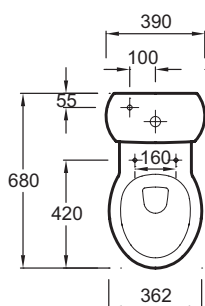

- Размеры (см): 68 x 36,2 см
- В комплекте: крышка-сиденье с механизмом "плавное опускание" из термодюра E70005, на металлических шарнирах

- Вес: 30,1 кг

Продукты для комплектации

- E1558: Полностью оснащенный бачок
- E6275: Прямой патрубок, соединение для горизонтального слива

Связанные продукты

- E6276: Колено, соединение для вертикального или бокового слива

Общая информация

Спецификация продукта: Унитаз «vario» 68 x 36,2 см. 19974W. Коллекция: OVE. Размеры (см): 68 x 36,2 см. Вес: 30,1 кг. В комплекте: крышка-сиденье с механизмом "плавное опускание" из термодюра E70005, на металлических шарнирах.