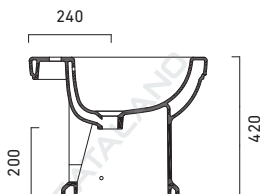

# CANOVA ROYAL 53

CATALANO  
THE ESSENCE OF CERAMICS

cod. 1BICV00

cod. 1VACV00

**Bidet terra monoforo predisposto triforo.**  
Floorstanding bidet, one or three tapholes.  
Einloch-Standbidet mit Vorbereitung für Dreilocharmatur.

EN 14528 – CL20

**Wc scarico terra. Scarico 4,5 lt.**  
Floorstanding wc. 4,5 lt flush.  
WC mit Bodenabfluss. Wasserspülmenge 4,5 l.

EN 997 – CL1 – 5/4 + CL2

5SSST00

**Sedile in resina inalterabile.**  
Seat-cover made of unalterable resin.  
WC-Sitz aus beständigem Harz.