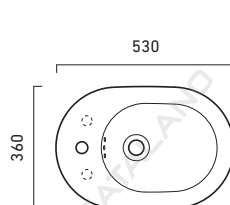

cod. 1BICV00

cod. 1VACV00

Bidet terra monoforo predisposto triforo.
Floorstanding bidet, one or three tapholes.
Einloch-Standbidet mit Vorbereitung für Dreilocharmatur.

EN 14528 – CL20