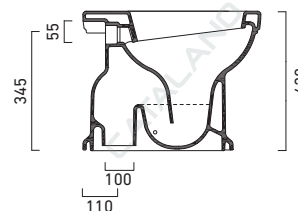

☐ 5SSSTF00

Sedile soft-close in resina inalterabile.
Soft-close Seat-cover made of unalterable resin.
WC-Sitz SoftClose aus beständigem Harz.