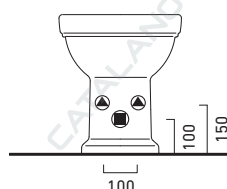

☒ 5SSSTFNE

Sedile soft-close in resina inalterabile.
Soft-close Seat-cover made of unalterable resin.
WC-Sitz SoftClose aus beständigem Harz.