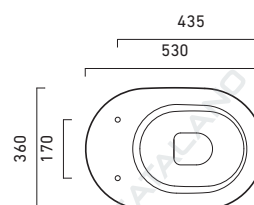

# CANOVA ROYAL 53

CATALANO  
THE ESSENCE OF CERAMICS

cod. 1BICV00

cod. 1VACV00

**Bidet terra monoforo predisposto triforo.**  
Floorstanding bidet, one or three tapholes.  
Einloch-Standbidet mit Vorbereitung für Dreilocharmatur.

EN 14528 – CL20

**Wc scarico terra. Scarico 4,5 lt.**  
Floorstanding wc. 4,5 lt flush.  
WC mit Bodenabfluss. Wasserspülmenge 4,5 l.

EN 997 – CL1 – 5/4 + CL2

5SSST00

**Sedile in resina inalterabile.**  
Seat-cover made of unalterable resin.  
WC-Sitz aus beständigem Harz.