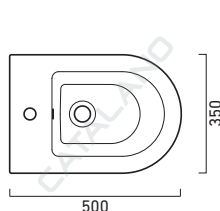

cod. 1BSV50N00

cod. 1VSV50N00

Bidet sospeso monoforo.
Wall-hung single-hole bidet.
Einloch-Hängebidet.

EN 14528 – CL20

Wc sospeso 4,5 lt.
Wall-hung WC 4,5 lt flush.
Wand-wc. 4,5 Liter.

EN 997 – CL1 – 5/4 + CL2