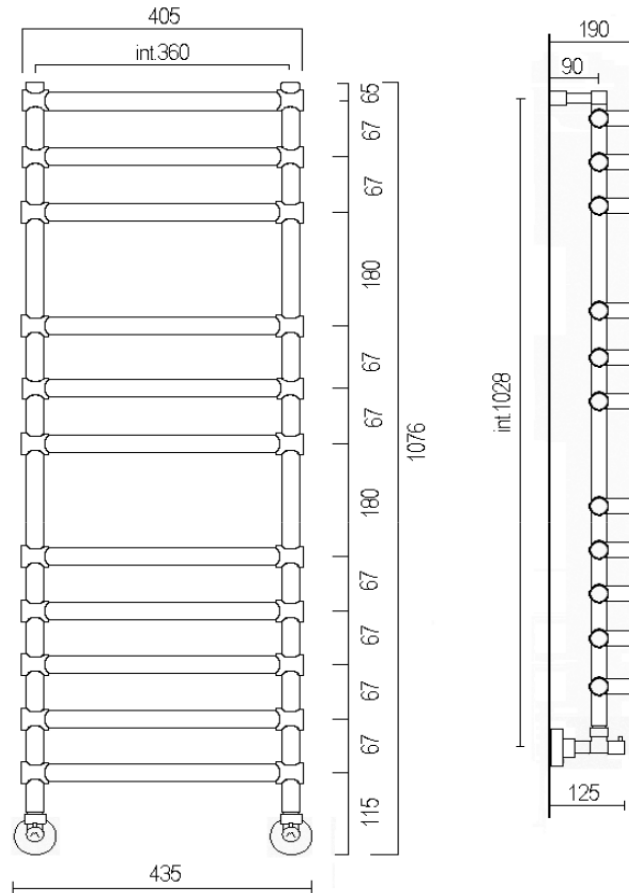

ART. 434 SERIES LUNA

Scaldasalviette fisso componibile in tubo di ottone Ø25mm con aste curve.  
MODULO AGGIUNTIVO: 67mm/180mm  
VERSIONE COMBINATA: disponibile  
VERSIONE MONOTUBO: disponibile (valvola non compresa)  
SPORGENZA DAL MURO: 190mm  
MONTAGGIO A PAVIMENTO: disponibile  
NOTE: possibile installazione angolare

Fixed modular curved heated towel rail in brass tube Ø25mm.  
ADDITIONAL MODULE: 67mm/180mm  
COMBINED VERSION: available  
SINGLE TUBE VERSION: available (valve not included)  
FLOOR CONNECTION: available  
DISTANCE FROM THE WALL: 190mm  
Notes: possibility of installation in corner

Стационарный модульный полотенцесушитель с дугообразной лесенкой из латунной трубы диаметром Ø25 мм.  
Дополнительный модуль: 67 мм/180 мм  
Комбинированная версия: Доступный  
Однотрубная версия: Доступный (клапан не включен)  
Расстояние от стены: 190 мм  
Напольное подсоединение: Доступный  
Примечание: возможность установки в углу

Oppure a richiesta / Or on request / no запорцы

Adaptor kit for copper tube Ø10-12-14-16 mm  
Adaptor kit for tube Ø10-12-14-16 mm

TECHNICAL NOTES

no. 2 valves supplied  
assembled without welding  
Specify in the order: material and diameter of the connection pipe