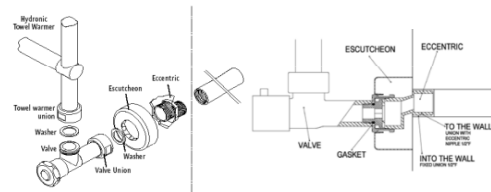

ART. 434 SERIES LUNA

Scaldasalviette fisso componibile in tubo di ottone Ø25mm con aste curve.  
MODULO AGGIUNTIVO: 67mm/180mm  
VERSIONE COMBINATA: disponibile  
VERSIONE MONOTUBO: disponibile (valvola non compresa)  
SPORGENZA DAL MURO: 190mm  
MONTAGGIO A PAVIMENTO: disponibile  
NOTE: possibile installazione angolare

Fixed modular curved heated towel rail in brass tube Ø25mm.  
ADDITIONAL MODULE: 67mm/180mm  
COMBINED VERSION: available  
SINGLE TUBE VERSION: available (valve not included)  
FLOOR CONNECTION: available  
DISTANCE FROM THE WALL: 190mm  
Notes: possibility of installation in corner

Стационарный модульный полотенцесушитель с дугообразной лесенкой из латунной трубы диаметром Ø25 мм.  
Дополнительный модуль: 67 мм/180 мм  
Комбинированная версия: Доступный  
Однотрубная версия: Доступный (клапан не включен)  
Расстояние от стены: 190 мм  
Напольное подсоединение: Доступный  
Примечание: возможность установки в углу

OPTIONAL

Tutti gli altri articoli ad acqua calda / All the other hot water heated towel rails / Все другие предметы в горячей воде

TO THE WALL: union with eccentric nipple 1/2" M  
INTO THE WALL: fixed union 1/2" F