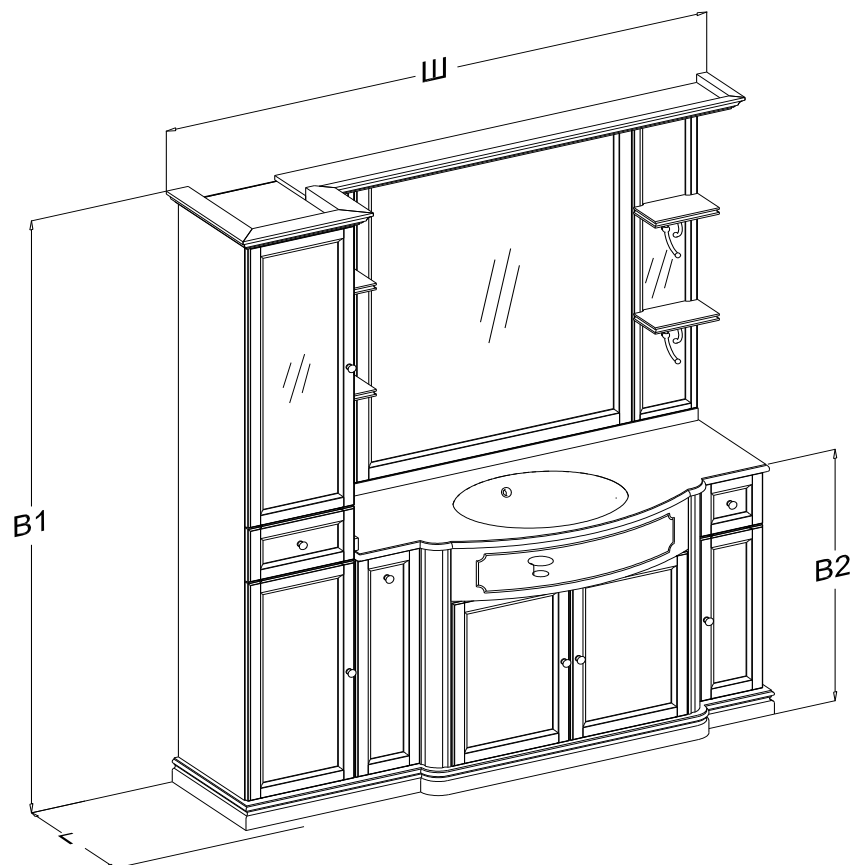

СЕРИЯ КОРСО-ОРО

Комплект №6

Габариты

Ш:1740

В1:2010

В2: 850

Г: 550

Комплектация	КОЛ
1 Зеркало тумбы	1 шт
2 Зеркало с 2-мя полками левое	1 шт
3 Зеркало с 2-мя полками правое	1 шт
4 Тумба	1 шт
5 Тумаба с выдвижным ящиком правая	1 шт
6 Тумаба с выдвижной корзиной	1 шт
7 Пенал со стеклом левый	1 шт
8 Козырек пенала левый	1 шт
9 Козырек зеркала с подсветкой комп. №6	1 шт
10 Плинтус комплект №6	1 шт
11 Мраморная столешница комп. №6	1 шт
12 Раковина Vidima Стиль (BOX)	1 шт