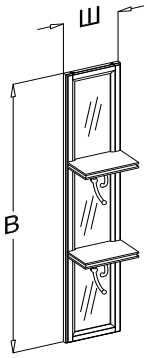

Зеркало

Габариты

Ш:500
В:1080
Г:22

Зеркало

Габариты

Ш:210
В:370
Г:22

Тумба

Габариты

Ш: 890
В: 744
Г: 540

Пенал со стеклом

Габариты

Ш:345
В:1885
Г:390

Зеркало

Габариты

Ш:350
В:1080
Г:22

Тумба с выдвижной корзиной

Габариты

Ш:210
В:744
Г:390

Тумба 1ящ 1дв

Габариты

Ш:210
В:744
Г:390

Левый
Правый

Тумба 4ящ

Габариты

Ш:210
В:744
Г:390

Левая
Правая

Зеркало с полками

Габариты

Ш:210
В:1080
Г:140**Шкаф навесной**

Габариты

Ш:210
В:710
Г:160Левый
Правый**Зеркало**

Габариты