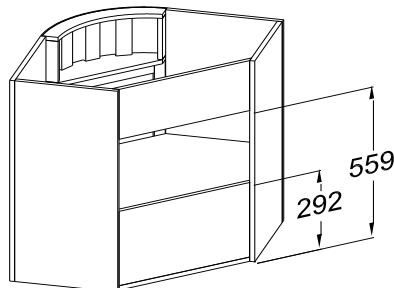

Тумба угловая

Габариты

Ш:680
В:744
Г:390