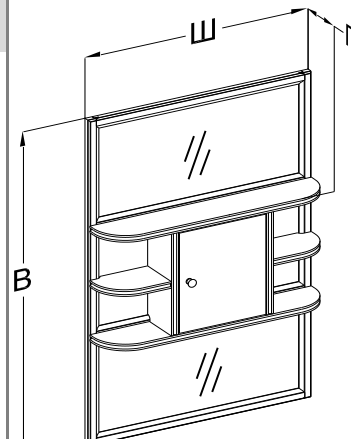

Ш: 890
В: 744
Г: 540

Пенал со стеклом

Габариты

Ш:345
В:1885
Г:390

Зеркало

Габариты

Ш:350
В:1080
Г:22

Тумба с выдвижной корзиной

Ш:210
В:744
Г:390

Левая
Правая

Зеркало с полками

Габариты

Ш:210
В:1080
Г:140**Шкаф навесной**

Габариты

Ш:210
В:710
Г:160Левый
Правый**Зеркало**

Габариты

Ш:890
В1:1184
В2:1080
Г: 22**Зеркало напольное**

Габариты

Ш:350
В:1965
Г:140**Зеркало угловое**

Габариты

Ш:680
В:1080
Г:680**Шкаф навесной с зеркалом**

Габариты

Ш:700
В:1080
Г:140**Тумба торцевая**

Габариты