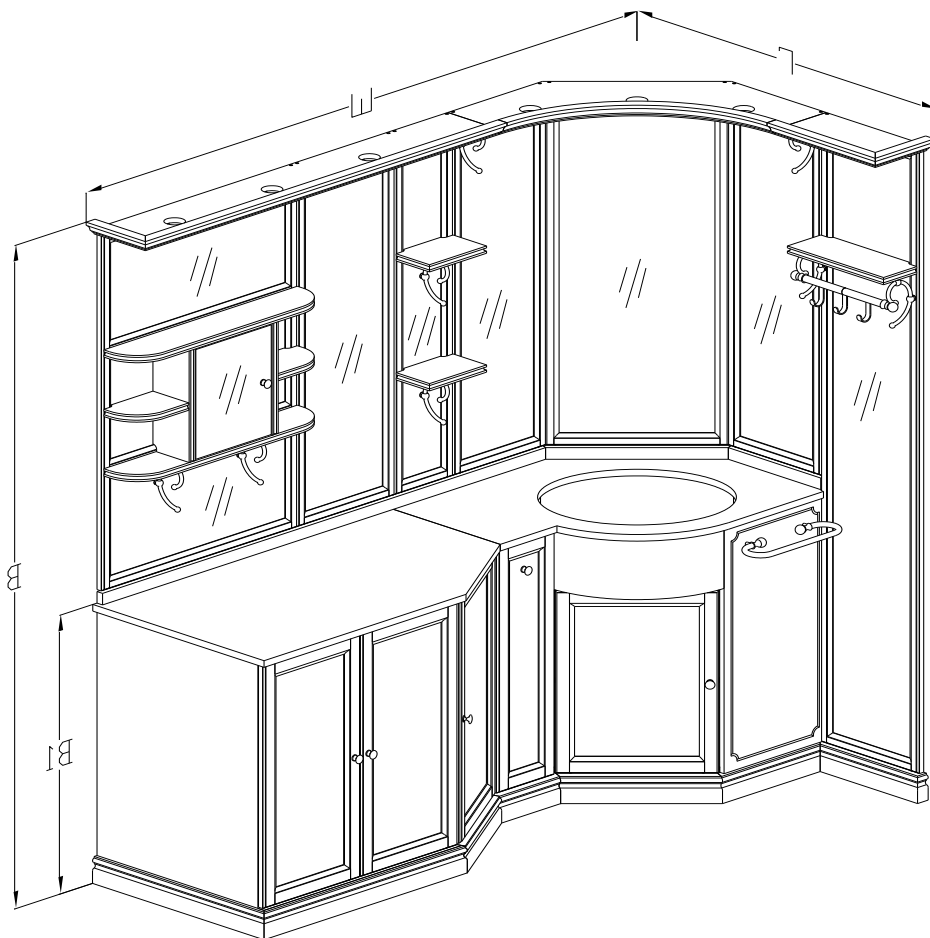

СЕРИЯ КОРСО-ОРО

Комплект №9

Габариты

Ш:1980

В:2010

В1: 850

Г: 1070

Комплектация	КОЛ
1 Зеркало угловое	1 шт
2 Зеркало с 2-мя полками правое	1 шт
3 Зеркало 350	1 шт
4 Шкаф навесной с зеркалом	1 шт
5 Тумба угловая	1 шт
6 Тумба с выдвижной корзиной	1 шт
7 Тумба торцевая	1 шт
8 Тумба под стир.машину	1 шт
9 Зеркало напольное	1 шт
10 Козырек зеркала с подсветкой комп. №9	1 шт
11 Плинтус комплект №9	1 шт
12 Мраморная столешница комп. №9	1 шт
13 Раковина Vidima Стиль (BOX)	1 шт