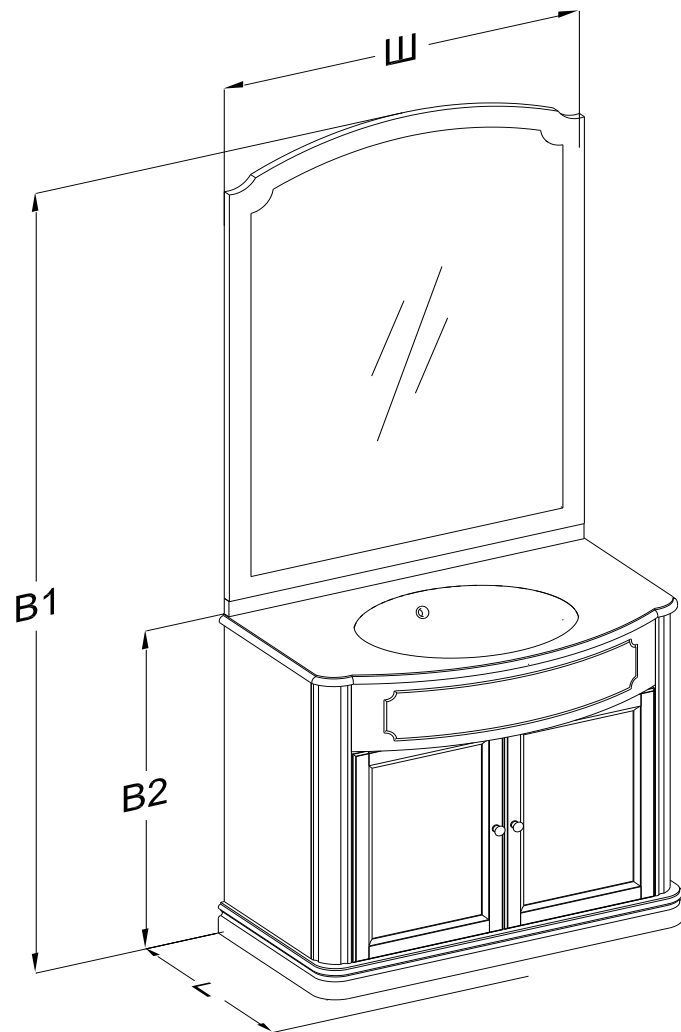

СЕРИЯ КОРСО-ОРО

Комплект №1

Габариты

Ш:970

В1:2070

В2: 850

Г: 550

Комплектация