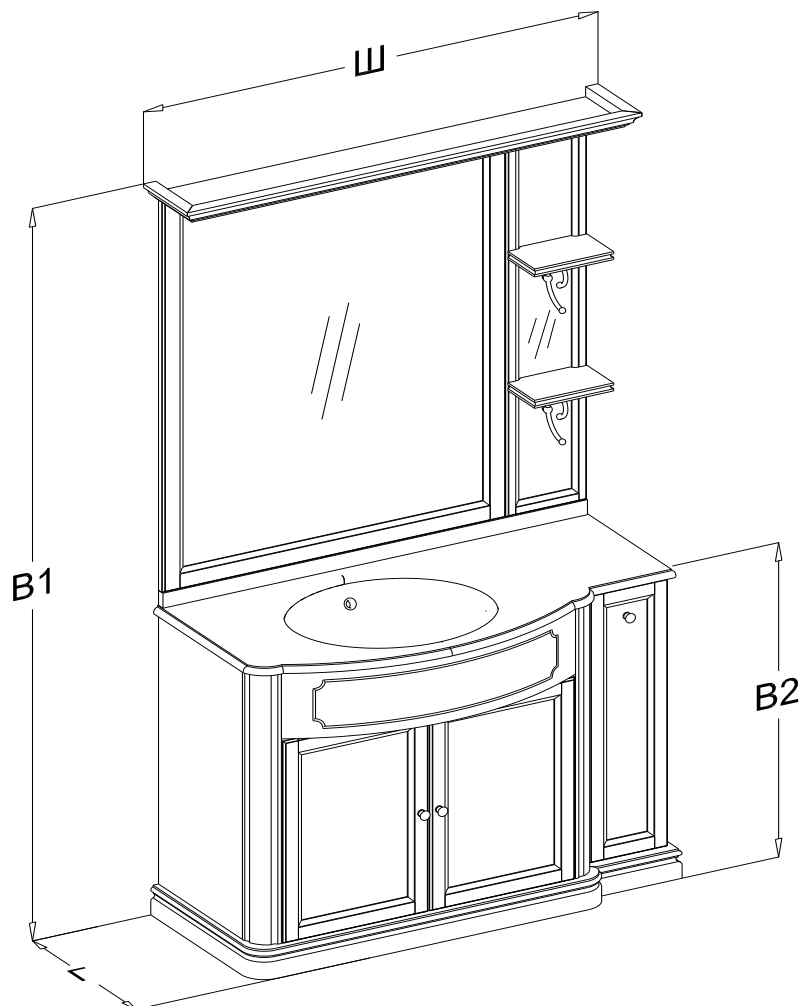

СЕРИЯ КОРСО-ОРО

Комплект №5

Габариты

Ш:1180

В1:2010

В2: 850

Г: 550

Комплектация