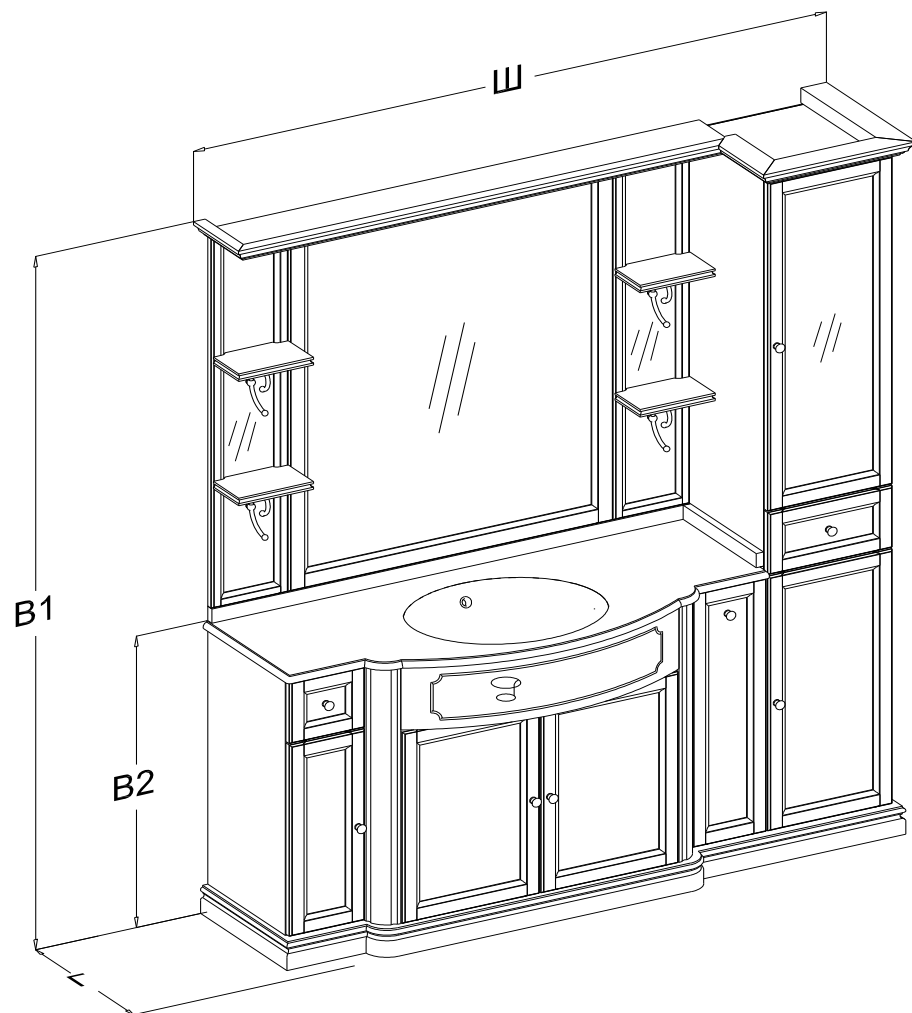

СЕРИЯ КОРСО-ОРО

Комплект №7

Габариты

Ш:1740

В1:2010

В2: 850

Г: 550

Комплектация	КОЛ
1 Зеркало тумбы	1 шт
2 Зеркало с 2-мя полками левое	1 шт
3 Зеркало с 2-мя полками правое	1 шт
4 Тумба	1 шт
5 Тумаба с выдвижным ящиком левая	1 шт
6 Тумаба с выдвижной корзиной	1 шт
7 Пенал со стеклом правый	1 шт
8 Козырек пенала правый	1 шт
9 Козырек зеркала с подсветкой комп. №6	1 шт
10 Плинтус комплект №6	1 шт
11 Мраморная столешница комп. №6	1 шт
12 Раковина Vidima Стиль (BOX)	1 шт