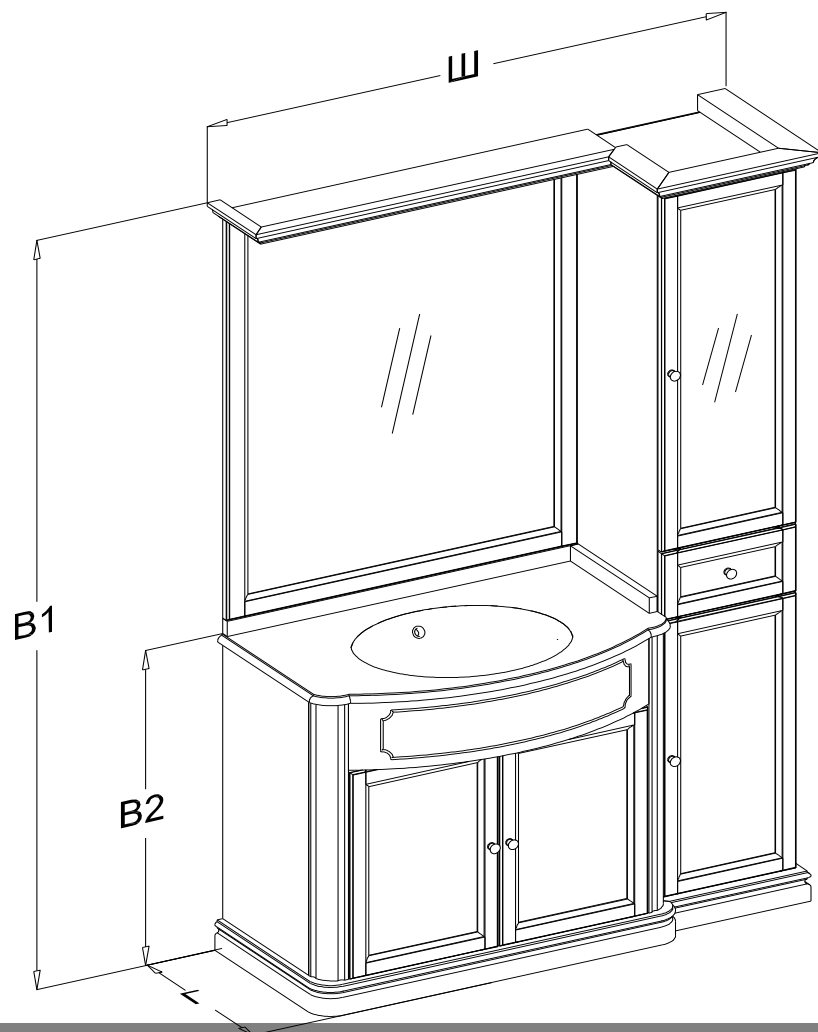

СЕРИЯ КОРСО-ОРО

Комплект №3

Габариты

Ш:1320

В1:2010

В2: 850

Г: 550

Комплектация	КОЛ
1 Зеркало тумбы	1 шт
2 Тумба	1 шт
3 Пенал со стеклом правый	1 шт
4 Козырек зеркала комп №3 правый	1 шт
5 Козырек пенал правый	1 шт
6 Плинтус напольный комп. №3	1 шт
7 Мраморная столешница комп.№3	1 шт
8 Раковина Vidima Стиль (BOX)	1 шт