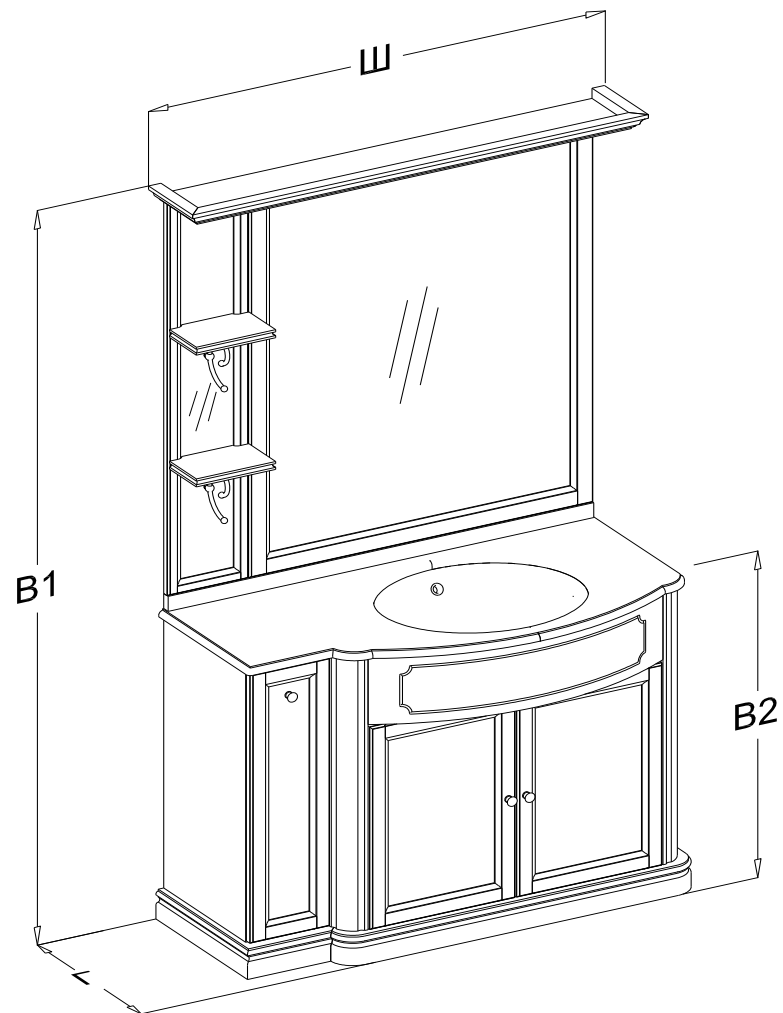

СЕРИЯ КОРСО-ОРО

Комплект №4

Габариты

Ш:1180

В1:2010

В2: 850

Г: 550

Комплектация	КОЛ
1 Зеркало тумбы	1 шт
2 Зеркало с 2-мя полками левое	1 шт
3 Тумба	1 шт
4 Тумба с выдвижной корзиной	1 шт
5 Козырек зеркала с подсветкой	1 шт
6 Плинтус напольный левый №4	1 шт
7 Мраморная столешница комп. №4	1 шт
8 Раковина Vidima Стиль (BOX)	1 шт