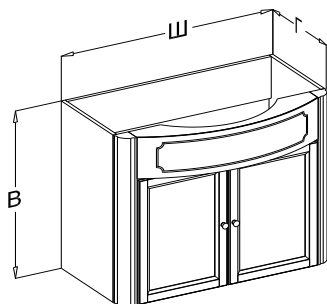

Зеркало

Габариты

Ш:500
В:1080
Г:22

Зеркало

Габариты

Ш:210
В:370
Г:22

Тумба

Габариты

Ш: 890
В: 744
Г: 540

Пенал со стеклом

Габариты

Ш:345
В:1885
Г:390

Зеркало

Габариты

Ш:350
В:1080
Г:22

Тумба с выдвижной корзиной