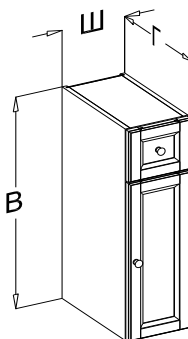

Зеркало

Габариты

Ш:500
В:1080
Г:22

Зеркало

Габариты

Ш:210
В:370
Г:22

Тумба

Габариты

Ш: 890
В: 744
Г: 540

Пенал со стеклом

Габариты

Ш:345
В:1885
Г:390

Зеркало

Габариты

Ш:350
В:1080
Г:22

Тумба с выдвижной корзиной

Габариты

Ш:210
В:744
Г:390

Тумба 1ящ 1дв

Габариты

Ш:210
В:744
Г:390

Левый
Правый

Тумба 4ящ

Габариты

Ш:210
В:744
Г:390

Левая
Правая

Зеркало с полками

Габариты

Ш:210
В:1080
Г:140**Шкаф навесной**

Габариты

Ш:210
В:710
Г:160Левый
Правый**Зеркало**

Габариты