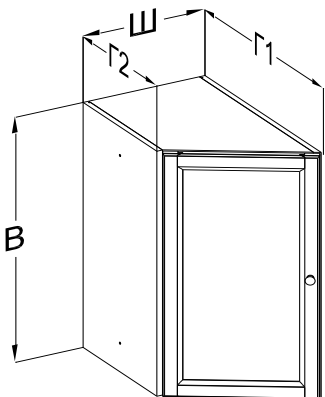

Тумба торцевая

Габариты

Ш:350
В:744
Г1:600
Г2:350