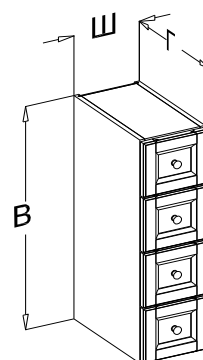

Зеркало

Габариты

Ш:500
В:1080
Г:22

Зеркало

Габариты

Ш:210
В:370
Г:22

Тумба

Габариты

Ш: 890
В: 744
Г: 540

Пенал со стеклом

Габариты

Ш:345
В:1885
Г:390

Зеркало

Габариты

Ш:350
В:1080
Г:22

Тумба с выдвижной корзиной

Габариты

Ш:210
В:744
Г:390

Тумба 1ящ 1дв

Габариты

Ш:210
В:744
Г:390

Левый
Правый

Тумба 4ящ

Габариты

Ш:210
В:744
Г:390

Левая
Правая

Зеркало с полками

Габариты

Ш:210
В:1080
Г:140**Шкаф навесной**

Габариты

Ш:210
В:710
Г:160Левый
Правый**Зеркало**

Габариты