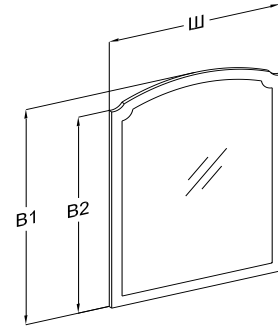

Ш: 890
В: 744
Г: 540

Пенал со стеклом

Габариты

Ш:345
В:1885
Г:390

Зеркало

Габариты

Ш:350
В:1080
Г:22

Тумба с выдвижной корзиной

Габариты

Ш:210
В:744
Г:390

Тумба 1ящ 1дв

Габариты

Ш:210
В:744
Г:390

Левый
Правый

Тумба 4ящ

Габариты

Ш:210
В:744
Г:390

Левая
Правая

Зеркало с полками

Габариты

Ш:210
В:1080
Г:140**Шкаф навесной**

Габариты

Ш:210
В:710
Г:160Левый
Правый**Зеркало**

Габариты

Ш:890
В1:1184
В2:1080
Г: 22**Зеркало напольное**

Габариты

Ш:350
В:1965
Г:140**Зеркало угловое**

Габариты

Ш:680
В:1080
Г:680**Шкаф навесной с зеркалом**

Габариты

Ш:700
В:1080
Г:140**Тумба торцевая**

Габариты