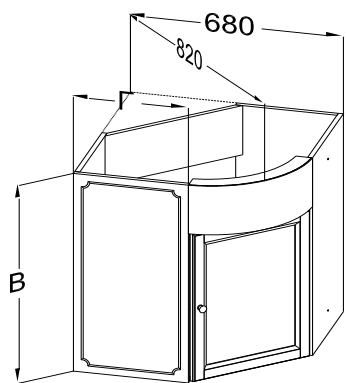

Тумба угловая

Габариты

Ш:680
В:744
Г:390