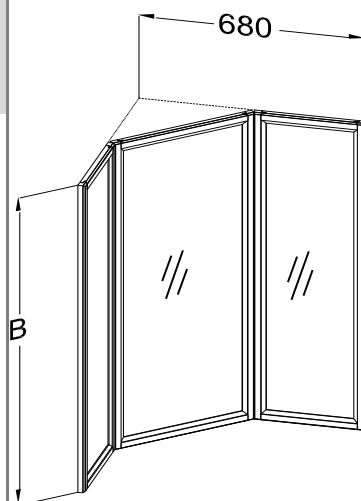

Ш: 890
В: 744
Г: 540

Пенал со стеклом

Габариты

Ш:345
В:1885
Г:390

Зеркало

Габариты

Ш:350
В:1080
Г:22

Тумба с выдвижной корзиной

Габариты

Ш:210
В:744
Г:390

Тумба 1ящ 1дв

Габариты

Ш:210
В:744
Г:390

Левый
Правый

Тумба 4ящ

Габариты

Ш:210
В:744
Г:390

Левая
Правая

Зеркало с полками

Габариты

Ш:210
В:1080
Г:140**Шкаф навесной**

Габариты

Ш:210
В:710
Г:160Левый
Правый**Зеркало**

Габариты

Ш:890
В1:1184
В2:1080
Г: 22**Зеркало напольное**

Габариты

Ш:350
В:1965
Г:140**Зеркало угловое**

Габариты

Ш:680
В:1080
Г:680**Шкаф навесной с зеркалом**

Габариты

Ш:700
В:1080
Г:140**Тумба торцевая**

Габариты