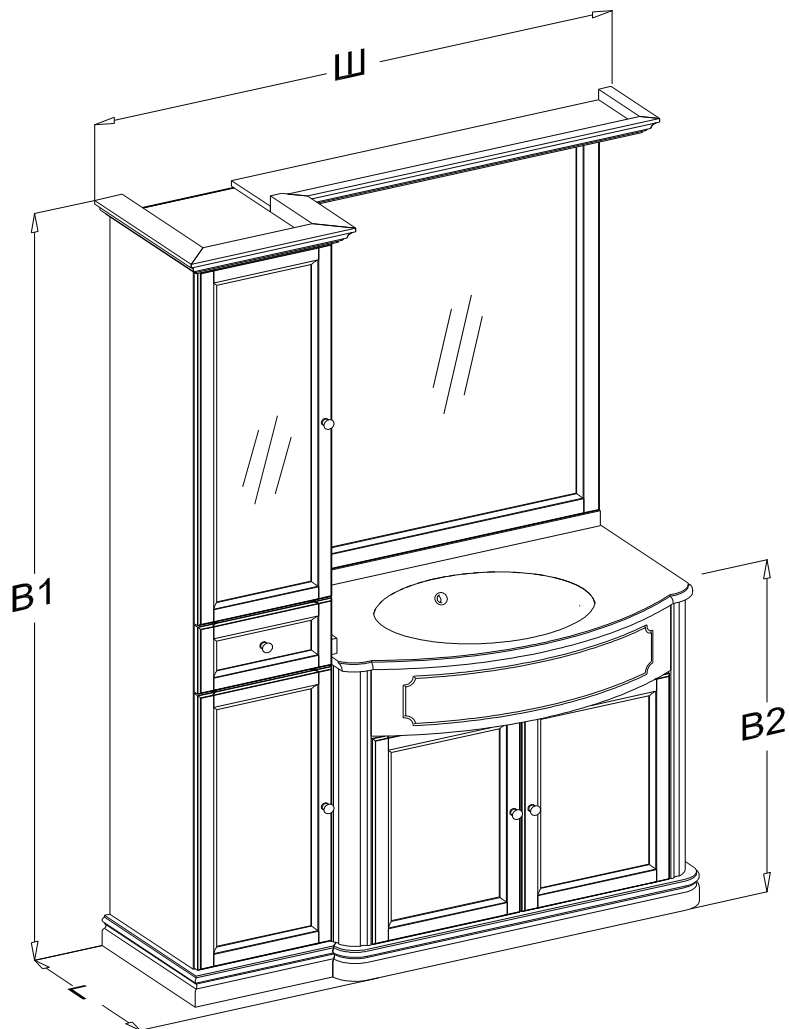

В2: 850

Г: 550

Комплектация	КОЛ
1 Зеркало тумбы	1 шт
2 Тумба	1 шт
3 Пенал со стеклом левый	1 шт
4 Козырек зеркала комп. №2 левый	1 шт
5 Козырек пенала левый	1 шт
6 Плинтус напольный комп. №2	1 шт
7 Мраморная столешница комп. №2	1 шт
8 Раковина Vidima Стиль (BOX)	1 шт