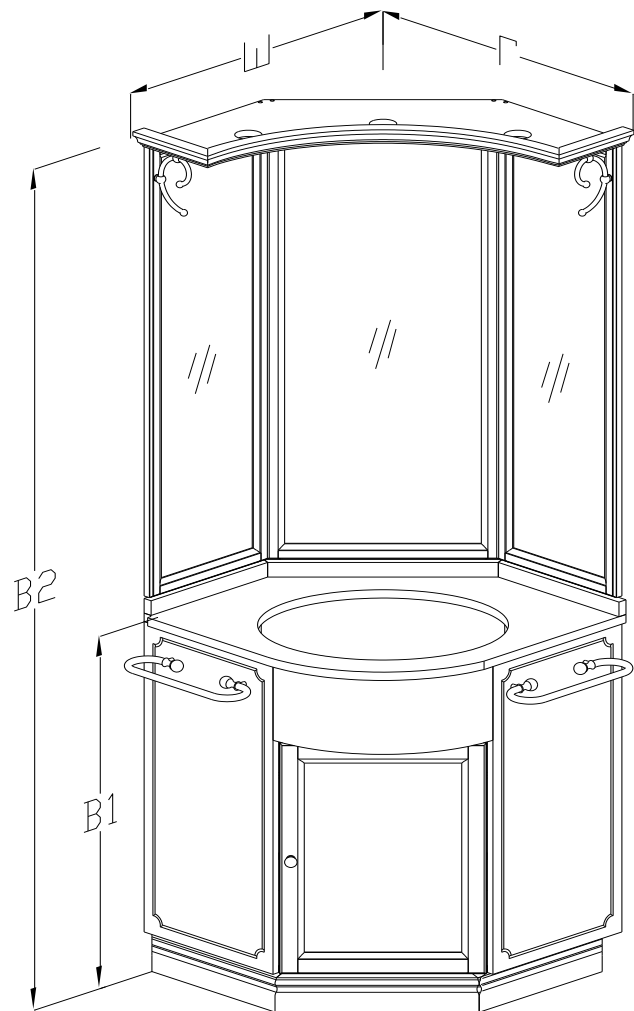

СЕРИЯ КОРСО-ОРО

Комплект №10

Габариты

Ш:720

В:2010

В1: 850

Г: 720

Комплектация