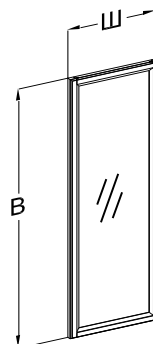

Зеркало

Габариты

Ш:500
В:1080
Г:22

Зеркало

Габариты

Ш:210
В:370
Г:22

Тумба

Габариты

Ш: 890
В: 744
Г: 540

Пенал со стеклом

Габариты

Ш:345
В:1885
Г:390

Зеркало

Габариты

Ш:350
В:1080
Г:22

Тумба с выдвижной корзиной

Габариты

Ш:210
В:744
Г:390

Тумба 1ящ 1дв

Габариты

Ш:210
В:744
Г:390

Левый
Правый

Тумба 4ящ

Габариты

Ш:210
В:744
Г:390

Левая
Правая

Зеркало с полками

Габариты

Ш:210
В:1080
Г:140**Шкаф навесной**

Габариты

Ш:210
В:710
Г:160Левый
Правый**Зеркало**

Габариты