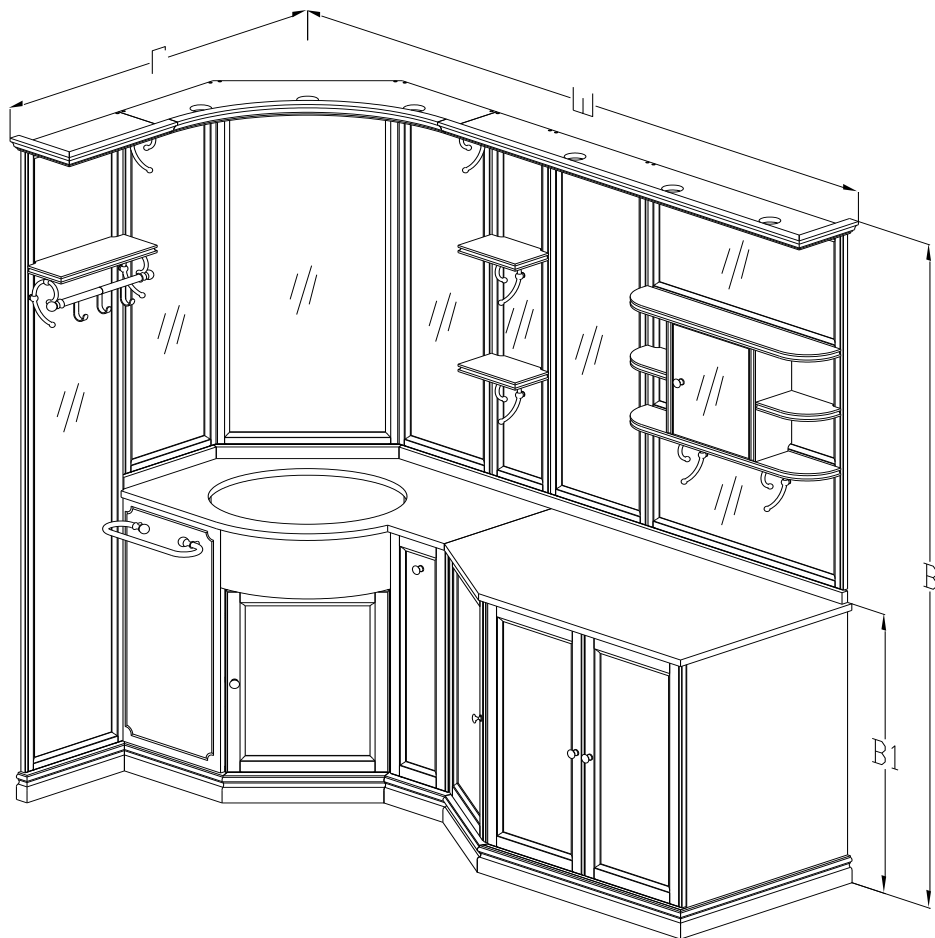

СЕРИЯ КОРСО-ОРО

Комплект №8

Габариты

Ш:1980

В:2010

В1: 850

Г: 1070

Комплектация	КОЛ
1 Зеркало угловое	1 шт
2 Зеркало с 2-мя полками правое	1 шт
3 Зеркало 350	1 шт
4 Шкаф навесной с зеркалом	1 шт
5 Тумба угловая	1 шт
6 Тумба с выдвижной корзиной	1 шт
7 Тумба торцевая	1 шт
8 Тумба под стир.машину	1 шт
9 Зеркало напольное	1 шт
10 Козырек зеркала с подсветкой комп. №8	1 шт
11 Плинтус комплект №8	1 шт
12 Мраморная столешница комп. №8	1 шт
13 Раковина Vidima Стиль (BOX)	1 шт