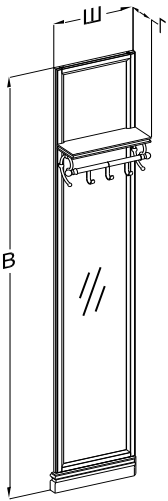

Ш: 890
В: 744
Г: 540

Пенал со стеклом

Габариты

Ш:345
В:1885
Г:390

Зеркало

Габариты

Ш:350
В:1080
Г:22

Тумба с выдвижной корзиной

Габариты

Ш:210
В:744
Г:390

Тумба 1ящ 1дв

Габариты

Ш:210
В:744
Г:390

Левый
Правый

Тумба 4ящ

Габариты

Ш:210
В:744
Г:390

Левая
Правая

Зеркало с полками

Габариты

Ш:210
В:1080
Г:140**Шкаф навесной**

Габариты

Ш:210
В:710
Г:160Левый
Правый**Зеркало**

Габариты

Ш:890
В1:1184
В2:1080
Г: 22**Зеркало напольное**

Габариты

Ш:350
В:1965
Г:140**Зеркало угловое**

Габариты

Ш:680
В:1080
Г:680**Шкаф навесной с зеркалом**

Габариты

Ш:700
В:1080
Г:140**Тумба торцевая**

Габариты