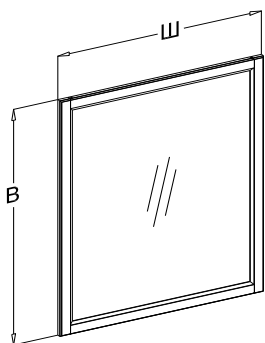

Тумба

СЕРИЯ ҚОРСО-ОРО

Раковина: Vidima Стиль (Вох)

Плнтуса и козырек изготавливаются по эскизу приложенному к заявке

По умолчанию козырек изготавливается без подсветки, наличие подсветки указывается в заявке.

Столешница выполняется из мрамора индивидуально по эскизу приложенному к заявке.

Зеркало

Габариты

Ш:890
В:1080
Г:22

Габариты