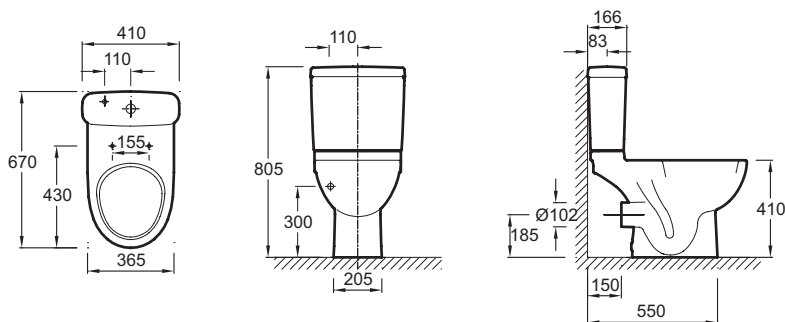

### Технические характеристики

- Размеры (см): 67 x 36,50 см
- Материал: Керамика
- Горизонтальный выпуск
- Вес: 23,5 кг
- Расход воды: водосберегающий 2.6/4л двойной смыв или 3/6л стандартный смыв
- Бачок не входит в комплект

### Общая информация

Спецификация продукта: Унитаз с горизонтальным выпуском 67 x 36,5 см, низкое потребление воды. 4956СК. Коллекция: ODEON UP. Размеры (см): 67 x 36,50 см. Вес: 23,5 кг. Материал: Керамика. Расход воды: водосберегающий 2.6/4л двойной смыв или 3/6л стандартный смыв. Горизонтальный выпуск. Бачок не входит в комплект.