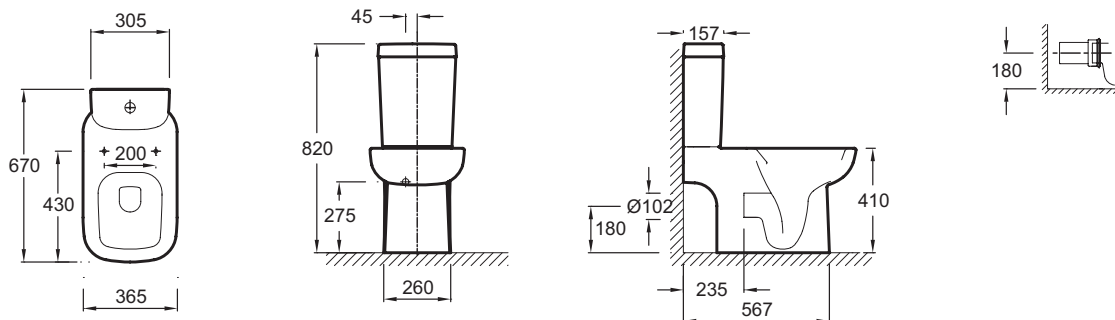

Технические характеристики

- Размеры (см): 67 х 36,50 см
- Материал: Керамика
- Вес: 30 кг

Продукты для комплектации

- E4831: Бачок с режимом экономии воды на 2,6/4 л
- E4832: Бачок со сливом на 3/6 л

Связанные продукты

- 4964K: Крышка-сиденье с шарнирами из нержавеющей стали
- 8319K: Съемная крышка-сиденье с шарнирами из нержавеющей стали
- 8320K: Съемная крышка-сиденье с механизмом «плавное опускание»
- E4777: Напольное биде 57 х 36,5 см
- E6275: Прямой патрубок, соединение для горизонтального слива
- E6276: Колено, соединение для вертикального или бокового слива

Общая информация

Спецификация продукта: Унитаз напольный с горизонтальным выпуском, без крышки, 67 х 36,5 см. 4973K. Коллекция: REPLAY. Размеры (см): 67 х 36,50 см. Вес: 30 кг. Материал: Керамика.