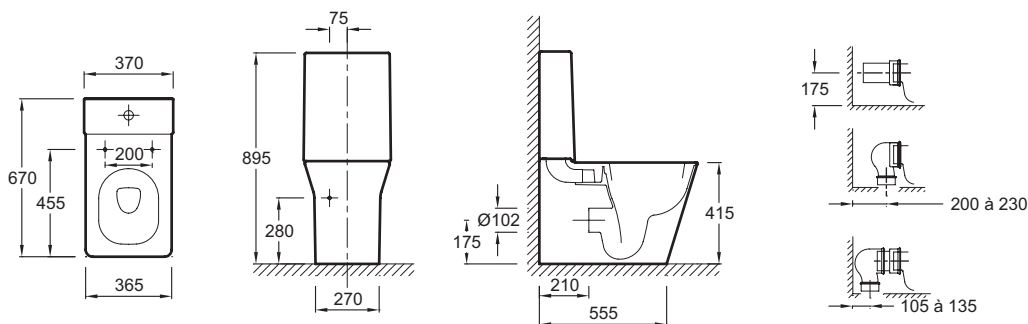

### Технические характеристики

- Размеры (см): 67 x 36,5 см
- Вес: 40,7 кг

### Общая информация

Спецификация продукта: Унитаз «vario» 67 x 36,5 см, устанавливаемый вплотную к стене. 5033K. Коллекция: REVE. Размеры (см): 67 x 36,5 см. Вес: 40,7 кг.