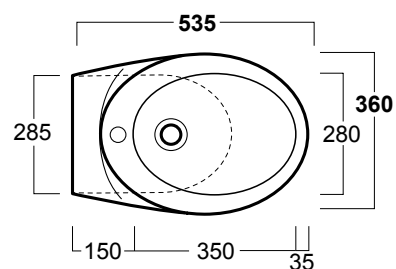

Bohémien

Bidet carenato / *Back to wall bidet*

simas®
ACQUA SPACE

BO 04

Disegni Tecnici
Technical Drawings

Bidet monoforo carenato

Back to wall bidet with single tap hole

Accessori di completamento

Accessories available

- Sifone per bidet da 1^{1/4} SIF 125
- Trap for bidet 1^{1/4} SIF 125
- Piletta di scarico con chiusura a pressione "shut rapid" con troppo pieno PLSR 60
- Pop-up waste drainer with "shut rapid" push system with overflow PLSR 60
- Piletta di scarico diretto "free flow" con troppo pieno PLSF 60
- Fixed pop-up "free flow" waste drainer with overflow PLSF 60
- Scatola viti di fissaggio F88
- *Set of fixing screw F88*