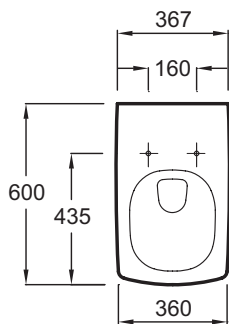

E1306

Коллекция: ESCALE

Отделка*:

00 - Белый

Общие характеристики:

Технические характеристики

- Вес: 27,8 кг

Связанные продукты

- E4316: Панель
- E4326: Панель для двойного смыва
- E70004:

Общая информация

Спецификация продукта: Подвесной унитаз. E1306. Коллекция: ESCALE. Вес: 27,8 кг.