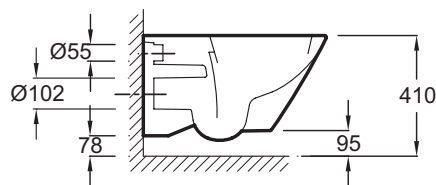

E1306

Коллекция: ESCALE

Отделка*:

00 - Белый

Общие характеристики:

Технические характеристики

- Вес: 27,8 кг

Связанные продукты

- E4316: Панель
- E4326: Панель для двойного смыва
- E70004:

Общая информация

Спецификация продукта: Подвесной унитаз. E1306. Коллекция: ESCALE. Вес: 27,8 кг.