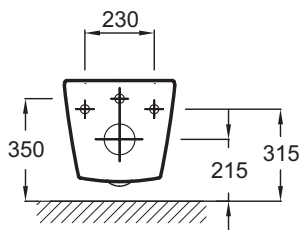

E1306

Коллекция: ESCALE

Отделка*:

00 - Белый

Общие характеристики:

Технические характеристики

- Вес: 27,8 кг

Связанные продукты

- E4316: Панель
- E4326: Панель для двойного смыва
- E70004:

Общая информация

Спецификация продукта: Подвесной унитаз. E1306. Коллекция: ESCALE. Вес: 27,8 кг.