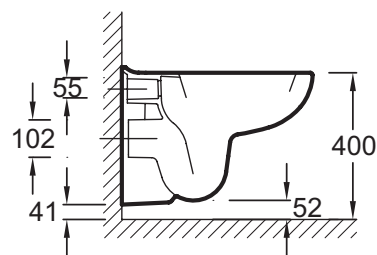

- Вес: 14,5 кг
- Тип установки: Подвесная
- Высота: Регулируемая от 38 до 50 см
- Унитаз подвесной
- Материал: Керамика
- Объем воды: Стандарт: 3/6 л
- Тип обода: Открытый обод

Общая информация

Спецификация продукта: Унитаз подвесной 52 x 36 см. E4345G. Коллекция: BRIVE. Вес: 14,5 кг. Материал: Керамика. Тип установки: Подвесная. Объем воды: Стандарт: 3/6 л. Высота: Регулируемая от 38 до 50 см. Тип обода: Открытый обод. Унитаз подвесной.