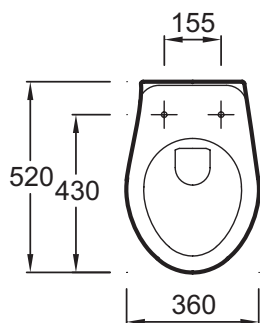

E4345G

Коллекция: BRIVE

Отделка*:

00 - Белый

Общие характеристики:

Преимущества для конечного пользователя

- Экономичность: пониженный расход воды (2.6/4 л)

Технические характеристики

- Вес: 14,5 кг
- Тип установки: Подвесная
- Высота: Регулируемая от 38 до 50 см
- Унитаз подвесной
- Материал: Керамика
- Объем воды: Стандарт: 3/6 л
- Тип обода: Открытый обод

Общая информация

Спецификация продукта: Унитаз подвесной 52 x 36 см. E4345G. Коллекция: BRIVE. Вес: 14,5 кг. Материал: Керамика. Тип установки: Подвесная. Объем воды: Стандарт: 3/6 л. Высота: Регулируемая от 38 до 50 см. Тип обода: Открытый обод. Унитаз подвесной.