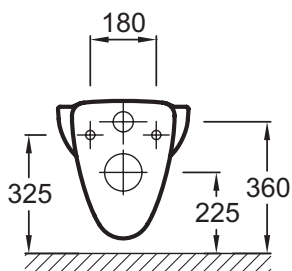

E4345G

Коллекция: BRIVE

Отделка*:

00 - Белый

Общие характеристики:

Преимущества для конечного пользователя

- Экономичность: пониженный расход воды (2.6/4 л)

Технические характеристики

- Вес: 14,5 кг
- Тип установки: Подвесная
- Высота: Регулируемая от 38 до 50 см
- Унитаз подвесной
- Материал: Керамика
- Объем воды: Стандарт: 3/6 л
- Тип обода: Открытый обод

Общая информация

Спецификация продукта: Унитаз подвесной 52 x 36 см. E4345G. Коллекция: BRIVE. Вес: 14,5 кг. Материал: Керамика. Тип установки: Подвесная. Объем воды: Стандарт: 3/6 л. Высота: Регулируемая от 38 до 50 см. Тип обода: Открытый обод. Унитаз подвесной.