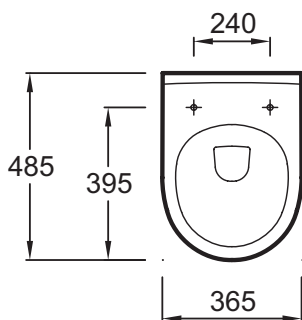

- Размеры (см): 48,5 x 36,5 см
- Вес: 16 кг
- Материал: Керамика
- Тип установки: Подвесная
- Объем воды: Стандарт: 3/6 л
- Высота: Регулируемая от 38 до 50 см
- Тип обода: Открытый обод

Связанные продукты

Общая информация

Спецификация продукта: Подвесной унитаз 48,5 x 36,5 см. E4705. Коллекция: ODEON UP. Размеры (см): 48,5 x 36,5 см. Вес: 16 кг. Материал: Керамика. Тип установки: Подвесная. Объем воды: Стандарт: 3/6 л. Высота: Регулируемая от 38 до 50 см. Тип обода: Открытый обод.