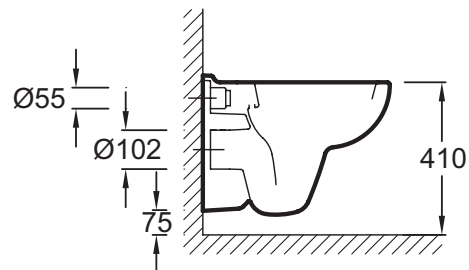

- Размеры (см): 48,5 x 36,5 см
- Вес: 16 кг
- Материал: Керамика
- Тип установки: Подвесная
- Объем воды: Стандарт: 3/6 л
- Высота: Регулируемая от 38 до 50 см
- Тип обода: Открытый обод

Связанные продукты

Общая информация

Спецификация продукта: Подвесной унитаз 48,5 x 36,5 см. E4705. Коллекция: ODEON UP. Размеры (см): 48,5 x 36,5 см. Вес: 16 кг. Материал: Керамика. Тип установки: Подвесная. Объем воды: Стандарт: 3/6 л. Высота: Регулируемая от 38 до 50 см. Тип обода: Открытый обод.