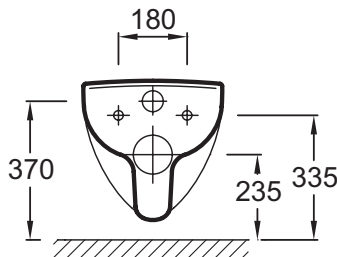

E4705

Коллекция: ODEON UP

Отделки*:

00 - Белый

Общие характеристики:

Преимущества для конечного пользователя

- Компактность: компактные решения для маленьких помещений

Технические характеристики

- Размеры (см): 48,5 x 36,5 см
- Вес: 16 кг
- Материал: Керамика
- Тип установки: Подвесная
- Объем воды: Стандарт: 3/6 л
- Высота: Регулируемая от 38 до 50 см
- Тип обода: Открытый обод

Связанные продукты

Общая информация

Спецификация продукта: Подвесной унитаз 48,5 x 36,5 см. E4705. Коллекция: ODEON UP. Размеры (см): 48,5 x 36,5 см. Вес: 16 кг. Материал: Керамика. Тип установки: Подвесная. Объем воды: Стандарт: 3/6 л. Высота: Регулируемая от 38 до 50 см. Тип обода: Открытый обод.