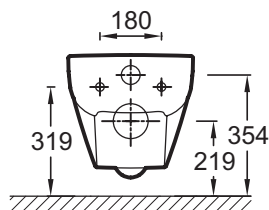

E4764

Коллекция: ODEON UP

Отделка*:

00 - Белый

Общие характеристики:

Преимущества для конечного пользователя

- Водосбережение: пониженный расход воды (2.6/4 л)

Технические характеристики

- Размеры (см): 54 x 36,5 см
- Вес: 25,8 кг

Связанные продукты

- 8407К: Крышка-сиденье с металлическими креплениями, быстрая установка
- 8409К: Съёмная крышка-сиденье из термодюра с механизмом «плавное опускание»
- E4316: Панель для двойного смыва
- E4326: Набор из 5 отделок на выбор для панели E4326
- 8322К: Крышка-сиденье из термодюра, ультратонкая, с механизмом «плавное опускание»
- 97301: Крышка-биде (управление рычажком)

Общая информация

Спецификация продукта: Подвесной унитаз 54 x 36,5 см. E4764. Коллекция: ODEON UP. Размеры (см): 54 x 36,5 см. Вес: 25,8 кг.