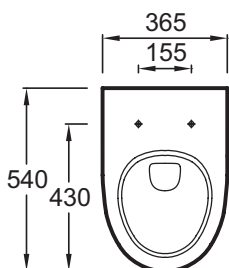

E4764

Коллекция: ODEON UP

Отделка*:

00 - Белый

Общие характеристики:

Преимущества для конечного пользователя

- Водосбережение: пониженный расход воды (2.6/4 л)

Технические характеристики

- Размеры (см): 54 x 36,5 см
- Вес: 25,8 кг

Связанные продукты

- 8407К: Крышка-сиденье с металлическими креплениями, быстрая установка
- 8409К: Съёмная крышка-сиденье из термодюра с механизмом «плавное опускание»
- E4316: Панель для двойного смыва
- E4326: Набор из 5 отделок на выбор для панели E4326
- 8322К: Крышка-сиденье из термодюра, ультратонкая, с механизмом «плавное опускание»
- 97301: Крышка-биде (управление рычажком)

Общая информация

Спецификация продукта: Подвесной унитаз 54 x 36,5 см. E4764. Коллекция: ODEON UP. Размеры (см): 54 x 36,5 см. Вес: 25,8 кг.