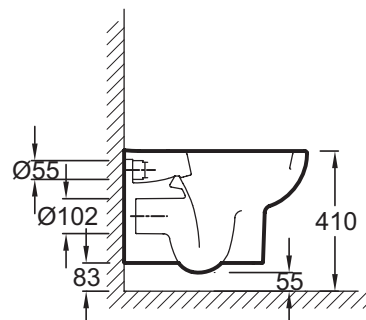

E4764

Коллекция: ODEON UP

Отделка*:

00 - Белый

Общие характеристики:

Преимущества для конечного пользователя

- Водосбережение: пониженный расход воды (2.6/4 л)

Технические характеристики

- Размеры (см): 54 x 36,5 см
- Вес: 25,8 кг

Связанные продукты

- 8407К: Крышка-сиденье с металлическими креплениями, быстрая установка
- 8409К: Съёмная крышка-сиденье из термодюра с механизмом «плавное опускание»
- E4316: Панель для двойного смыва
- E4326: Набор из 5 отделок на выбор для панели E4326
- 8322К: Крышка-сиденье из термодюра, ультратонкая, с механизмом «плавное опускание»
- 97301: Крышка-биде (управление рычажком)

Общая информация

Спецификация продукта: Подвесной унитаз 54 x 36,5 см. E4764. Коллекция: ODEON UP. Размеры (см): 54 x 36,5 см. Вес: 25,8 кг.