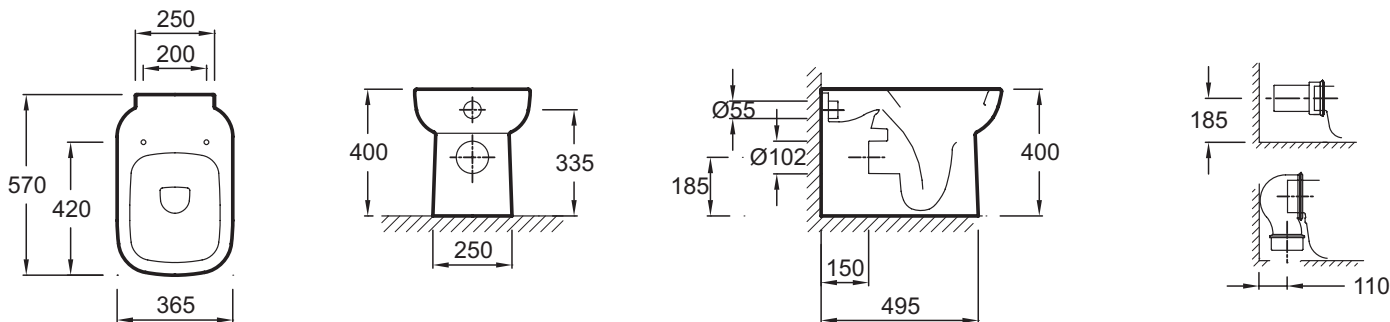

Технические характеристики

- Размеры (см): 57 х 36,5 см
- Режим экономии воды на 2,6/4 л или стандартный слив 3/6 л
- Вес: 27 кг

Продукты для комплектации

- E6275: Прямой патрубок, соединение для горизонтального слива
- E6276: Колено, соединение для вертикального или бокового слива

Общая информация

Спецификация продукта: Приставной унитаз к стене без бачка и крышки, 57 х 36,5 см. E4776. Коллекция: REPLAY. Размеры (см): 57 х 36,5 см. Вес: 27 кг. Режим экономии воды на 2,6/4 л или стандартный слив 3/6 л.