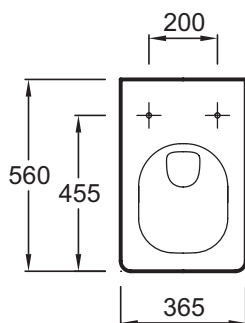

- Крышка-сиденье: съемная для ухода в труднодоступных местах, оснащен механизм "плавное опускание"

Технические характеристики

- Размеры (см): 56 x 36,5 см

- Вес: 26,6 кг

Связанные продукты

- 72228: Крышка-сиденье из термодюра с механизмом «плавное опускание» с металлическими креплениями
- E4316: Панель для двойного смыва

- E4326: Набор из 5 отделок на выбор для панели E4326

Общая информация

Спецификация продукта: Подвесной унитаз 56 x 36,5 см. E4811. Коллекция: REVE. Размеры (см): 56 x 36,5 см. Вес: 26,6 кг.