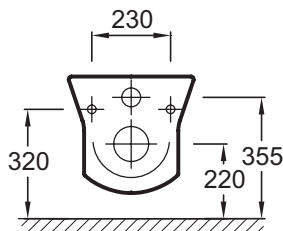

E4811

Коллекция: REVE

Отделка*:

00 - Белый

Общие характеристики:

Преимущества для конечного пользователя

- Дизайн: уникальный, напористый характер объединяет в себе прямые линии и мягкие углы
- Быстрый, простой уход: унитаз, устанавливаемый вплотную к стене, скрытая система крепежа для полноценной видимости и доступности

- Крышка-сиденье: съемная для ухода в труднодоступных местах, оснащен механизм "плавное опускание"

Технические характеристики

- Размеры (см): 56 x 36,5 см

- Вес: 26,6 кг

Связанные продукты

- 72228: Крышка-сиденье из термодюра с механизмом «плавное опускание» с металлическими креплениями
- E4316: Панель для двойного смыва

- E4326: Набор из 5 отделок на выбор для панели E4326

Общая информация

Спецификация продукта: Подвесной унитаз 56 x 36,5 см. E4811. Коллекция: REVE. Размеры (см): 56 x 36,5 см. Вес: 26,6 кг.