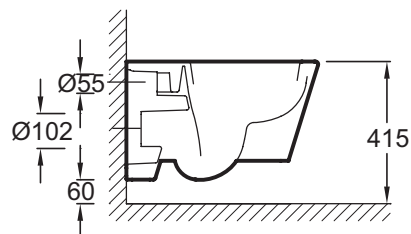

- Крышка-сиденье: съемная для ухода в труднодоступных местах, оснащен механизм "плавное опускание"

Технические характеристики

- Размеры (см): 56 x 36,5 см

- Вес: 26,6 кг

Связанные продукты

- 72228: Крышка-сиденье из термодюра с механизмом «плавное опускание» с металлическими креплениями
- E4316: Панель для двойного смыва

- E4326: Набор из 5 отделок на выбор для панели E4326

Общая информация

Спецификация продукта: Подвесной унитаз 56 x 36,5 см. E4811. Коллекция: REVE. Размеры (см): 56 x 36,5 см. Вес: 26,6 кг.