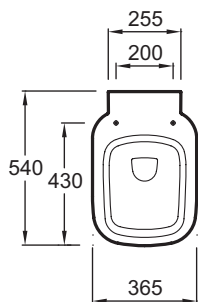

Технические характеристики

- Размеры (см): 54 x 36,5 см
- Вес: 25 кг

Связанные продукты

- 4964К: Крышка-сиденье с шарнирами из нержавеющей стали
- 8319К: Съёмная крышка-сиденье с шарнирами из нержавеющей стали
- 8320К: Съёмная крышка-сиденье с механизмом «плавное опускание»
- E4316: Панель для двойного смыва
- E4326: Набор из 5 отделок на выбор для панели E4326
- E4834: Подвесное биде 54 x 36,5 см

Общая информация

Спецификация продукта: Подвесной унитаз без крышки, 57 x 36,5 см. E4833. Коллекция: REPLAY. Размеры (см): 54 x 36,5 см. Вес: 25 кг.