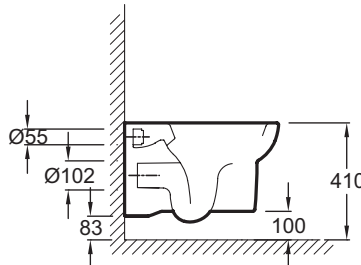

E4833

Коллекция: REPLAY

Отделка*:

00 - Белый

Общие характеристики:

Преимущества для конечного пользователя

- Мягкий дизайн: плавные, мягкие, оптикаемые линии в коллекции Replay
- Экономичность: предназначен для эффективного использования воды (2.6/4 л или 3/6 л)
- Простой уход: унитаз, устанавливаемый вплотную к стене и скрытые крепежи для быстрой и легкой уборки

Технические характеристики

- Размеры (см): 54 x 36,5 см
- Вес: 25 кг

Связанные продукты

- 4964К: Крышка-сиденье с шарнирами из нержавеющей стали
- 8319К: Съёмная крышка-сиденье с шарнирами из нержавеющей стали
- 8320К: Съёмная крышка-сиденье с механизмом «плавное опускание»
- E4316: Панель для двойного смыва
- E4326: Набор из 5 отделок на выбор для панели E4326
- E4834: Подвесное биде 54 x 36,5 см

Общая информация

Спецификация продукта: Подвесной унитаз без крышки, 57 x 36,5 см. E4833. Коллекция: REPLAY. Размеры (см): 54 x 36,5 см. Вес: 25 кг.