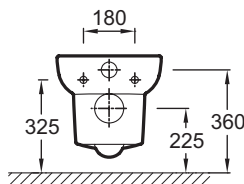

E4833

Коллекция: REPLAY

Отделка*:

00 - Белый

Общие характеристики:

Преимущества для конечного пользователя

- Мягкий дизайн: плавные, мягкие, оптикаемые линии в коллекции Replay
- Экономичность: предназначен для эффективного использования воды (2.6/4 л или 3/6 л)
- Простой уход: унитаз, устанавливаемый вплотную к стене и скрытые крепежи для быстрой и легкой уборки

Технические характеристики

- Размеры (см): 54 x 36,5 см
- Вес: 25 кг

Связанные продукты

- 4964К: Крышка-сиденье с шарнирами из нержавеющей стали
- 8319К: Съёмная крышка-сиденье с шарнирами из нержавеющей стали
- 8320К: Съёмная крышка-сиденье с механизмом «плавное опускание»
- E4316: Панель для двойного смыва
- E4326: Набор из 5 отделок на выбор для панели E4326
- E4834: Подвесное биде 54 x 36,5 см

Общая информация

Спецификация продукта: Подвесной унитаз без крышки, 57 x 36,5 см. E4833. Коллекция: REPLAY. Размеры (см): 54 x 36,5 см. Вес: 25 кг.