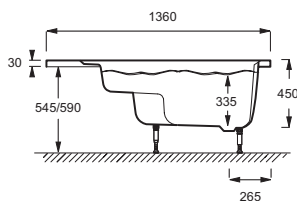

E6221

Коллекция: BAIN-DOUCHE

Отделка*:

00 - Белый

Общие характеристики:

Технические характеристики

- Размеры (см): 145 x 145 x см
- Материал: Акрил
- Объем: 270/200
- Высота ножек: 95/140

- Вес: 26 кг
- Тип установки: Угловые
- Форма: Угловая
- Диаметр слива: 5.2 см

Продукты для комплектации

- E6239: Фронтальная панель для угловой ванны-душа E6221/E6222 145 см

Связанные продукты

- E70174: Автоматический слив-перелив (1м)
- E4931: Экран на ванну с двойной панелью

Общая информация

Спецификация продукта: Угловая правосторонняя ванна-душ. E6221. Коллекция: BAIN-DOUCHE. Размеры (см): 145 x 145 x см. Вес: 26 кг. Материал: Акрил. Тип установки: Угловые. Объем: 270/200. Форма: Угловая. Высота ножек: 95/140. Диаметр слива: 5.2 см.