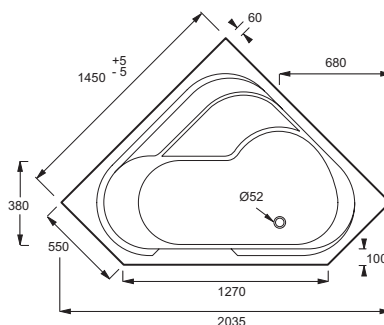

E6221

Коллекция: BAIN-DOUCHE

Отделка*:

00 - Белый

Общие характеристики:

Технические характеристики

- Размеры (см): 145 x 145 x см
- Материал: Акрил
- Объем: 270/200
- Высота ножек: 95/140

- Вес: 26 кг
- Тип установки: Угловые
- Форма: Угловая
- Диаметр слива: 5.2 см

Продукты для комплектации

- E6239: Фронтальная панель для угловой ванны-душа E6221/E6222 145 см

Связанные продукты

- E70174: Автоматический слив-перелив (1м)
- E4931: Экран на ванну с двойной панелью

Общая информация

Спецификация продукта: Угловая правосторонняя ванна-душ. E6221. Коллекция: BAIN-DOUCHE. Размеры (см): 145 x 145 x см. Вес: 26 кг. Материал: Акрил. Тип установки: Угловые. Объем: 270/200. Форма: Угловая. Высота ножек: 95/140. Диаметр слива: 5.2 см.