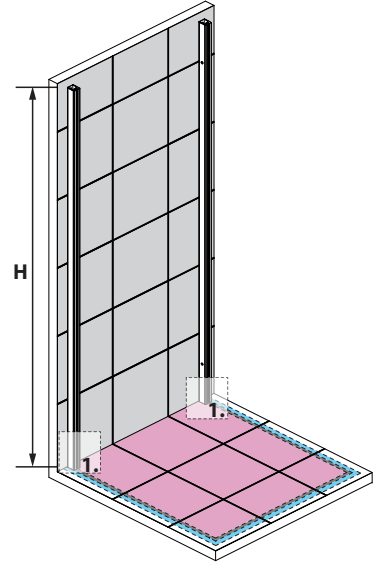

ВЕРСИЯ ИСПОЛНЕНИЯ КАБИНЫ:

ЛЕВАЯ ПРАВАЯ

РАЗМЕР X/X1/X2
 (от 700 до 1500 мм)

РАЗМЕР Y/Y1/Y2
 (от 700 до 1200 мм)

РАЗМЕР Z/Z1/Z2
 (от 200 до 1200 мм)

ВЫСОТА 1970мм

РАЗМЕР „А” или „В” (заполнить только один):

- A** 525мм (стандарт)
- (другой- макс. 820мм)
- B** (макс. 625мм)

Размер „А” - ширина створки двери
 Размер „В” - ширина неподвижной стенки с профилями

ПРИСТЕННЫЙ ПРОФИЛЬ

ЛЕВАЯ ВЕРСИЯ

ПРАВАЯ ВЕРСИЯ

ВНИМАНИЕ! В кабинках серии Eos II нет возможности изменить высоту изделия.