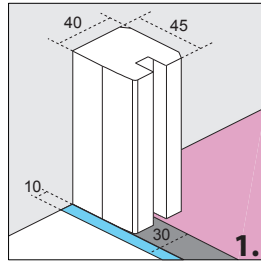

ВЕРСИЯ ИСПОЛНЕНИЯ КАБИНЫ:

ЛЕВАЯ ПРАВАЯ

РАЗМЕР X/X1/X2
 (от 700 до 1500 мм)

РАЗМЕР Y/Y1/Y2
 (от 700 до 1200 мм)

РАЗМЕР Z/Z1/Z2
 (от 200 до 1200 мм)

ВЫСОТА 1970мм

РАЗМЕР „А” или „В” (заполнить только один):

- A** 525мм (стандарт)
- (другой- макс. 820мм)
- B** (макс. 625мм)

Размер „А” - ширина створки двери
 Размер „В” - ширина неподвижной стенки с профилями

ПРИСТЕННЫЙ ПРОФИЛЬ

ЛЕВАЯ ВЕРСИЯ

ПРАВАЯ ВЕРСИЯ

ВНИМАНИЕ! В кабинках серии Eos II нет возможности изменить высоту изделия.