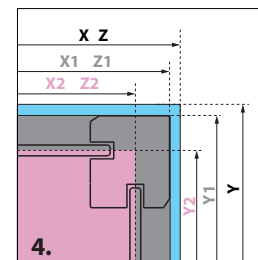

EOS II KDS

* опция

НАЗВАНИЕ МАГАЗИНА.....
 АДРЕС.....
 ТЕЛ.
 ТЕЛ. КЛИЕНТА

ТЕХНИЧЕСКИЕ РИСУНКИ

ЗАКАЗ ЗАЯВКА

ВАРИАНТ МОНТАЖА:

- НА ПОДДОНЕ (X,Y,Z) БЕЗ ПОДДОНА:
- СОХРАНЯЯ РАЗМЕРЫ X1, Y1, Z1
- СОХРАНЯЯ РАЗМЕРЫ X2, Y2, Z2

ВЕРСИЯ ИСПОЛНЕНИЯ КАБИНЫ:

ЛЕВАЯ ПРАВАЯ

РАЗМЕР X/X1/X2
 (от 700 до 1500 мм)

РАЗМЕР Y/Y1/Y2
 (от 700 до 1200 мм)

РАЗМЕР Z/Z1/Z2
 (от 200 до 1200 мм)

ВЫСОТА 1970мм

РАЗМЕР „А” или „В” (заполнить только один):

- A** 525мм (стандарт)
- (другой- макс. 820мм)
- B** (макс. 625мм)

Размер „А” - ширина створки двери
 Размер „В” - ширина неподвижной стенки с профилями

ПРИСТЕННЫЙ ПРОФИЛЬ

ЛЕВАЯ ВЕРСИЯ

ПРАВАЯ ВЕРСИЯ

ВНИМАНИЕ! В кабинках серии Eos II нет возможности изменить высоту изделия.