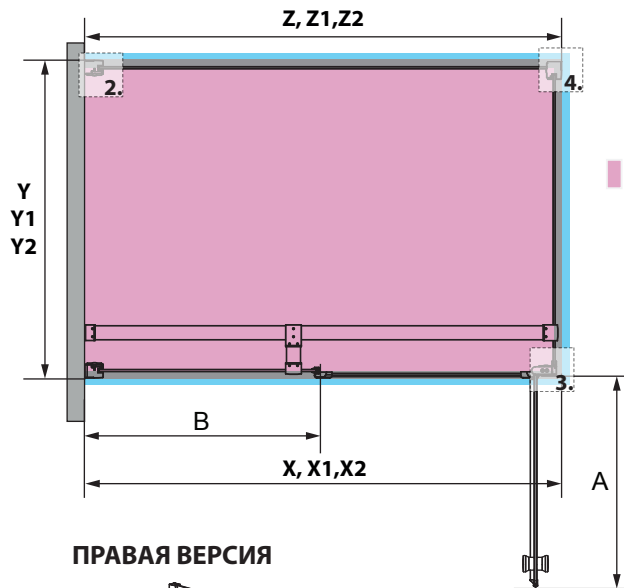

EOS II KDS

* опция

НАЗВАНИЕ МАГАЗИНА.....
 АДРЕС.....
 ТЕЛ.
 ТЕЛ. КЛИЕНТА

ТЕХНИЧЕСКИЕ РИСУНКИ

ЗАКАЗ ЗАЯВКА

ВАРИАНТ МОНТАЖА:

- НА ПОДДОНЕ (X,Y,Z) БЕЗ ПОДДОНА:
- СОХРАНЯЯ РАЗМЕРЫ X1, Y1, Z1
- СОХРАНЯЯ РАЗМЕРЫ X2, Y2, Z2

ВЕРСИЯ ИСПОЛНЕНИЯ КАБИНЫ:

ЛЕВАЯ ПРАВАЯ

РАЗМЕР X/X1/X2
 (от 700 до 1500 мм)

РАЗМЕР Y/Y1/Y2
 (от 700 до 1200 мм)

РАЗМЕР Z/Z1/Z2
 (от 200 до 1200 мм)

ВЫСОТА 1970мм

РАЗМЕР „А” или „В” (заполнить только один):

- A** 525мм (стандарт)
- (другой- макс. 820мм)
- B** (макс. 625мм)

Размер „А” - ширина створки двери
 Размер „В” - ширина неподвижной стенки с профилями

ПРИСТЕННЫЙ ПРОФИЛЬ

ЛЕВАЯ ВЕРСИЯ

ПРАВАЯ ВЕРСИЯ

ВНИМАНИЕ! В кабинках серии Eos II нет возможности изменить высоту изделия.