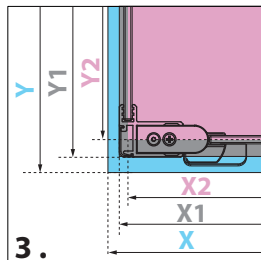

ВЕРСИЯ ИСПОЛНЕНИЯ КАБИНЫ:

ЛЕВАЯ ПРАВАЯ

РАЗМЕР X/X1/X2
 (от 700 до 1500 мм)

РАЗМЕР Y/Y1/Y2
 (от 700 до 1200 мм)

РАЗМЕР Z/Z1/Z2
 (от 200 до 1200 мм)

ВЫСОТА 1970мм

РАЗМЕР „А” или „В” (заполнить только один):

- A** 525мм (стандарт)
- (другой- макс. 820мм)
- B** (макс. 625мм)

Размер „А” - ширина створки двери
 Размер „В” - ширина неподвижной стенки с профилями

ПРИСТЕННЫЙ ПРОФИЛЬ

ЛЕВАЯ ВЕРСИЯ

ПРАВАЯ ВЕРСИЯ

ВНИМАНИЕ! В кабинках серии Eos II нет возможности изменить высоту изделия.