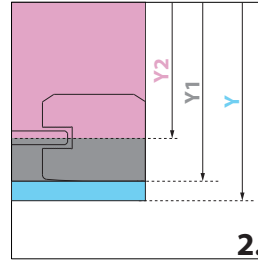

ВЕРСИЯ ИСПОЛНЕНИЯ КАБИНЫ:

ЛЕВАЯ ПРАВАЯ

РАЗМЕР X/X1/X2
 (от 700 до 1500 мм)

РАЗМЕР Y/Y1/Y2
 (от 700 до 1200 мм)

РАЗМЕР Z/Z1/Z2
 (от 200 до 1200 мм)

ВЫСОТА 1970мм

РАЗМЕР „А” или „В” (заполнить только один):

- A** 525мм (стандарт)
- (другой- макс. 820мм)
- B** (макс. 625мм)

Размер „А” - ширина створки двери
 Размер „В” - ширина неподвижной стенки с профилями

ПРИСТЕННЫЙ ПРОФИЛЬ

ЛЕВАЯ ВЕРСИЯ

ПРАВАЯ ВЕРСИЯ

ВНИМАНИЕ! В кабинках серии Eos II нет возможности изменить высоту изделия.