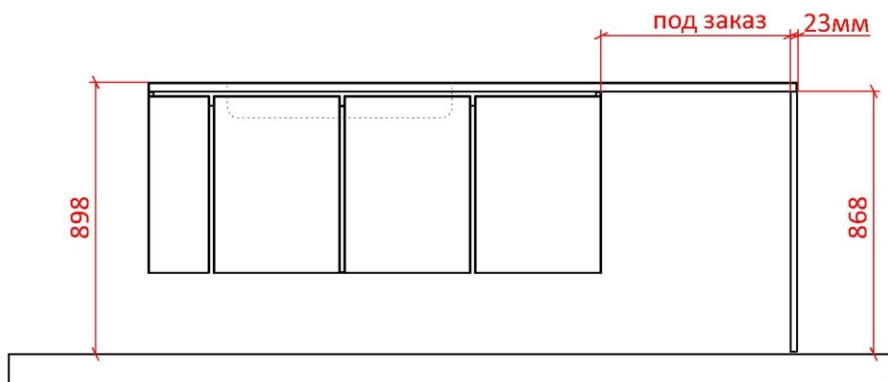

Боковая опора столешницы.

Нижние шкафы и столешница поставляются в собранном виде. Каждый шкаф комплектуется крепежом для навешивания на стену. Боковая опора заказывается дополнительно только в комплекте со шкафами. Глубина ниши 500мм.