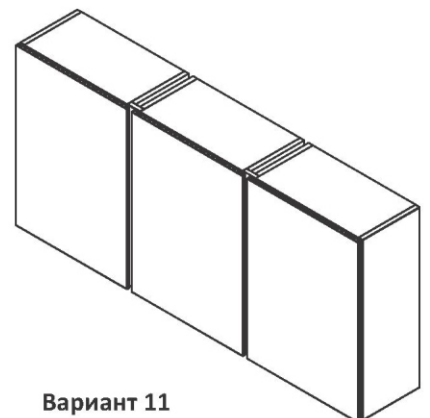

Вариант 11

На эскизах показаны примеры компоновок навесных шкафов.
Возможно соединение любого количества секций на производстве.
Каждый шкаф комплектуется креплением. Крупные сборки поставляются в нескольких упаковках.
При заказе укажите сторону открывания фасадов.