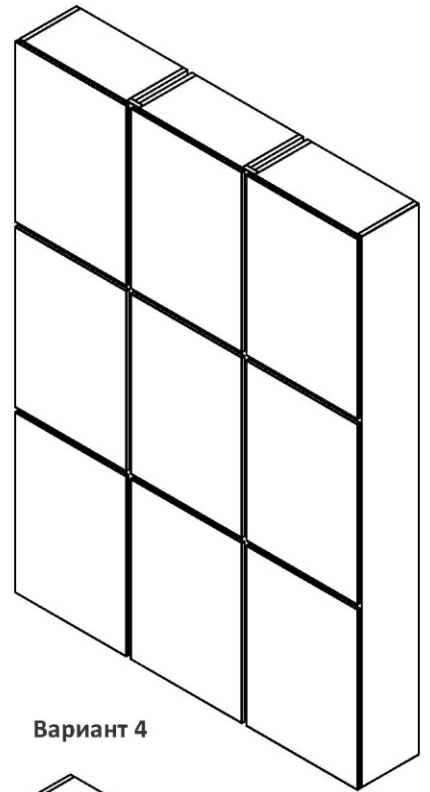

Варианты компоновки верхних шкафов.

Вариант 5

Вариант 9

На эскизах показаны примеры компоновок навесных шкафов.
Возможно соединение любого количества секций на производстве.
Каждый шкаф комплектуется креплением. Крупные сборки поставляются в нескольких упаковках.
При заказе укажите сторону открывания фасадов.