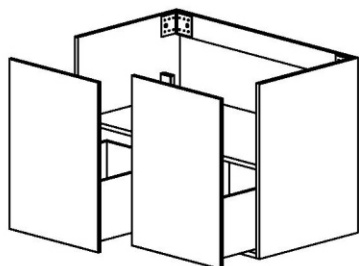

*Дополнительно:*  
 Раковина из минерального литья.  
 Вторая раковина.  
 Длина столешницы по вашим размерам.  
 Уголок для бокового крепления к стене.  
 Боковая опора столешницы.

Столешница из минерального литья имеет 8 базовых размеров. Минимальный размер 850мм максимальный 2362мм. Любая столешница (кроме 850мм) может быть укорочена под заказ бездоплаты. Расположение раковины любое, с шагом 216мм. Есть возможность установки второй раковины. **Под раковинами всегда расположен Нижний шкаф 800.** Секции шкафов соединяются окрашенными планками с интервалом 16мм. Размерный ряд, расположение нижних шкафов и их наполнение комплектуются по индивидуальному заказу. Базовые варианты показаны на стр.10-16.

В комплекте:  
 Полка, фасады (петли с плавным закрыванием), крепёжный комплект для монтажа под столешницу.

*Место расположения под столешницей указывается в заказе.*

**Нижний шкаф КУПЕ 800 выдвижной**  
 ширина 848мм  
 высота 600мм  
 глубина 492мм