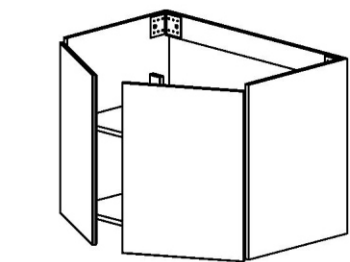

Нижний шкаф КУПЕ 800 распашной
ширина 848мм
высота 600мм
глубина 492мм

Окраска корпуса и фасада - глянцевая эмаль.
Доступно 16 базовых цветов, а так же любой из каталога RAL по предварительному заказу-стр xx (код цвета добавляется к артикулу).

В комплекте:
Полка, фасады (петли с плавным закрыванием), крепёжный комплект для монтажа под столешницу.

Место расположения под столешницей указывается в заказе.