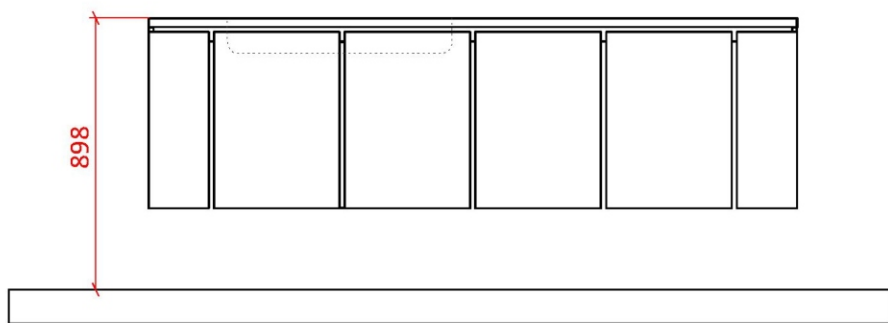

Варианты компоновки нижних шкафов.

Независимая установка.

Нижние шкафы и столешница поставляются в собранном виде. Каждый шкаф комплектуется крепежом для навешивания на стену. Возможна установка в проём между стенами с дополнительными доборами по фасаду.