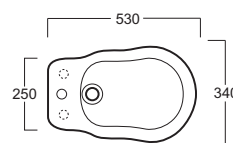

Londra

Bidet / Bidet

simas[®]
ACQUA SPACE

LO 923

Disegni Tecnici
Technical Drawings

Bidet monoforo con brida predisposto per rubinetteria a tre fori

Single hole bidet with rim supply pre-punched for three tap holes

Accessori di completamento
Accessories available

- Sifone lavabo/bidet da 1^{1/4} art.120042
- Trap for washbasin/bidet 1^{1/4} art.120042
- Gruppo bidet monoforo art. 30004
- Three holes tap set for bidet art. 30004
- Batteria bidet monoforo art. 30007
- One hole bidet mixer art. 30007
- Batteria bidet tre fori art. 300015
- Three hole bidet mixer art. 300015
- Cannuccia a squadro niple lavabo/bidet art. 120008
- Angle tub wash niple basin/bidet art. 120008