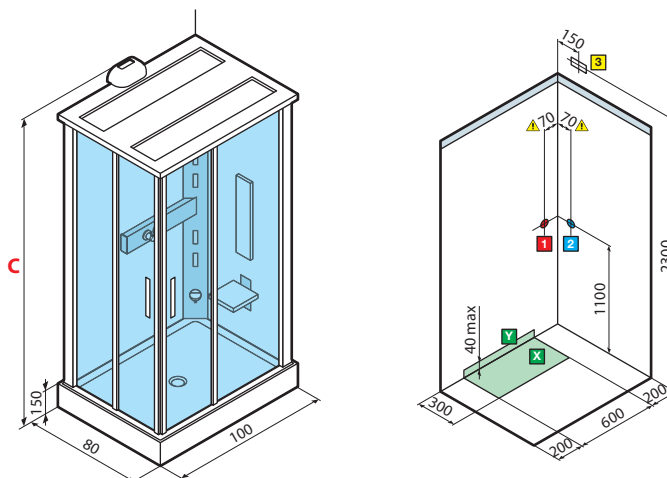

How to choose your product using the codes:
Ejemplo de código:

$$\text{NEXA100SM1-1KA} = \text{NEXA100SM1-1K} + \text{A}$$

CRYSTAL CLEAR
TREATMENT

NewChrome

Picture: left hand version
Fotografía versión izquierda

h 8 Low tray / Plato extraplano

h 15 High tray / Plato convencional

1 2 Water connections for wall mounted fittings / Sujeción grifería a pared

40 max
Area for hydraulic connection
NOT CONTROLLABLE!
Zona para conexión hidráulica
¡NO INSPECCIONABLE!