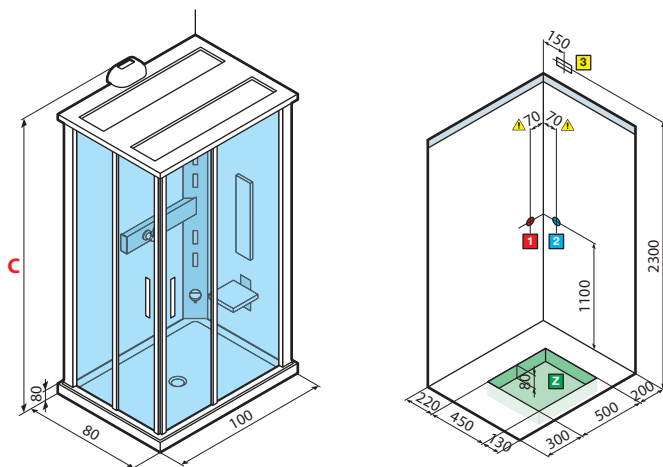

h 8 Low tray / Plato extraplano

h 15 High tray / Plato convencional

1 2 Water connections for wall mounted fittings / Sujeción grifería a pared

40 max
Area for hydraulic connection
NOT CONTROLLABLE!
Zona para conexión hidráulica
¡NO INSPECCIONABLE!