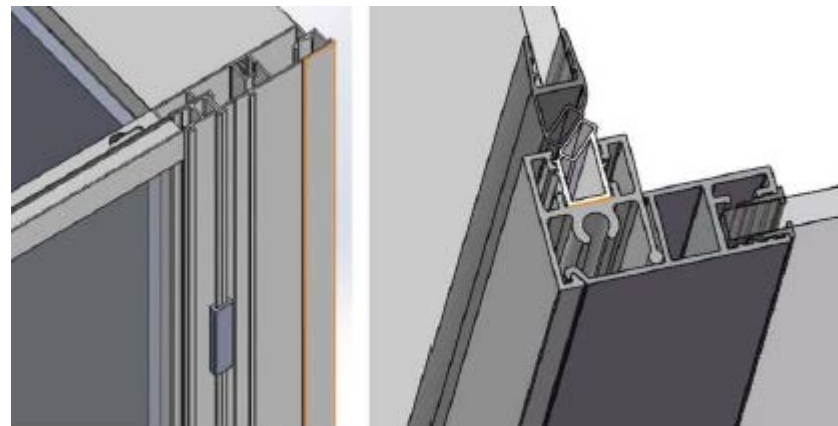

Инновационные технологии

СБОРКА БЕЗ СИЛИКОНА «EASY FIX» – ЭТО:

- ПРОСТОТА И УДОБСТВО МОНТАЖА
- ОТСУТСТВИЕ ПЛЕСЕНИ И ГРИБКА
- ЭСТЕТИЧНЫЙ ВНЕШНИЙ ВИД
- ЛЕГКИЙ УХОД ЗА ИЗДЕЛИЕМ

КОНСТРУКЦИЯ КАБИН ПОЗВОЛЯЕТ
СОБРАТЬ И УСТАНОВИТЬ ИХ ДВУМ
СПЕЦИАЛИСТАМ В ТЕЧЕНИИ **30 МИНУТ!**