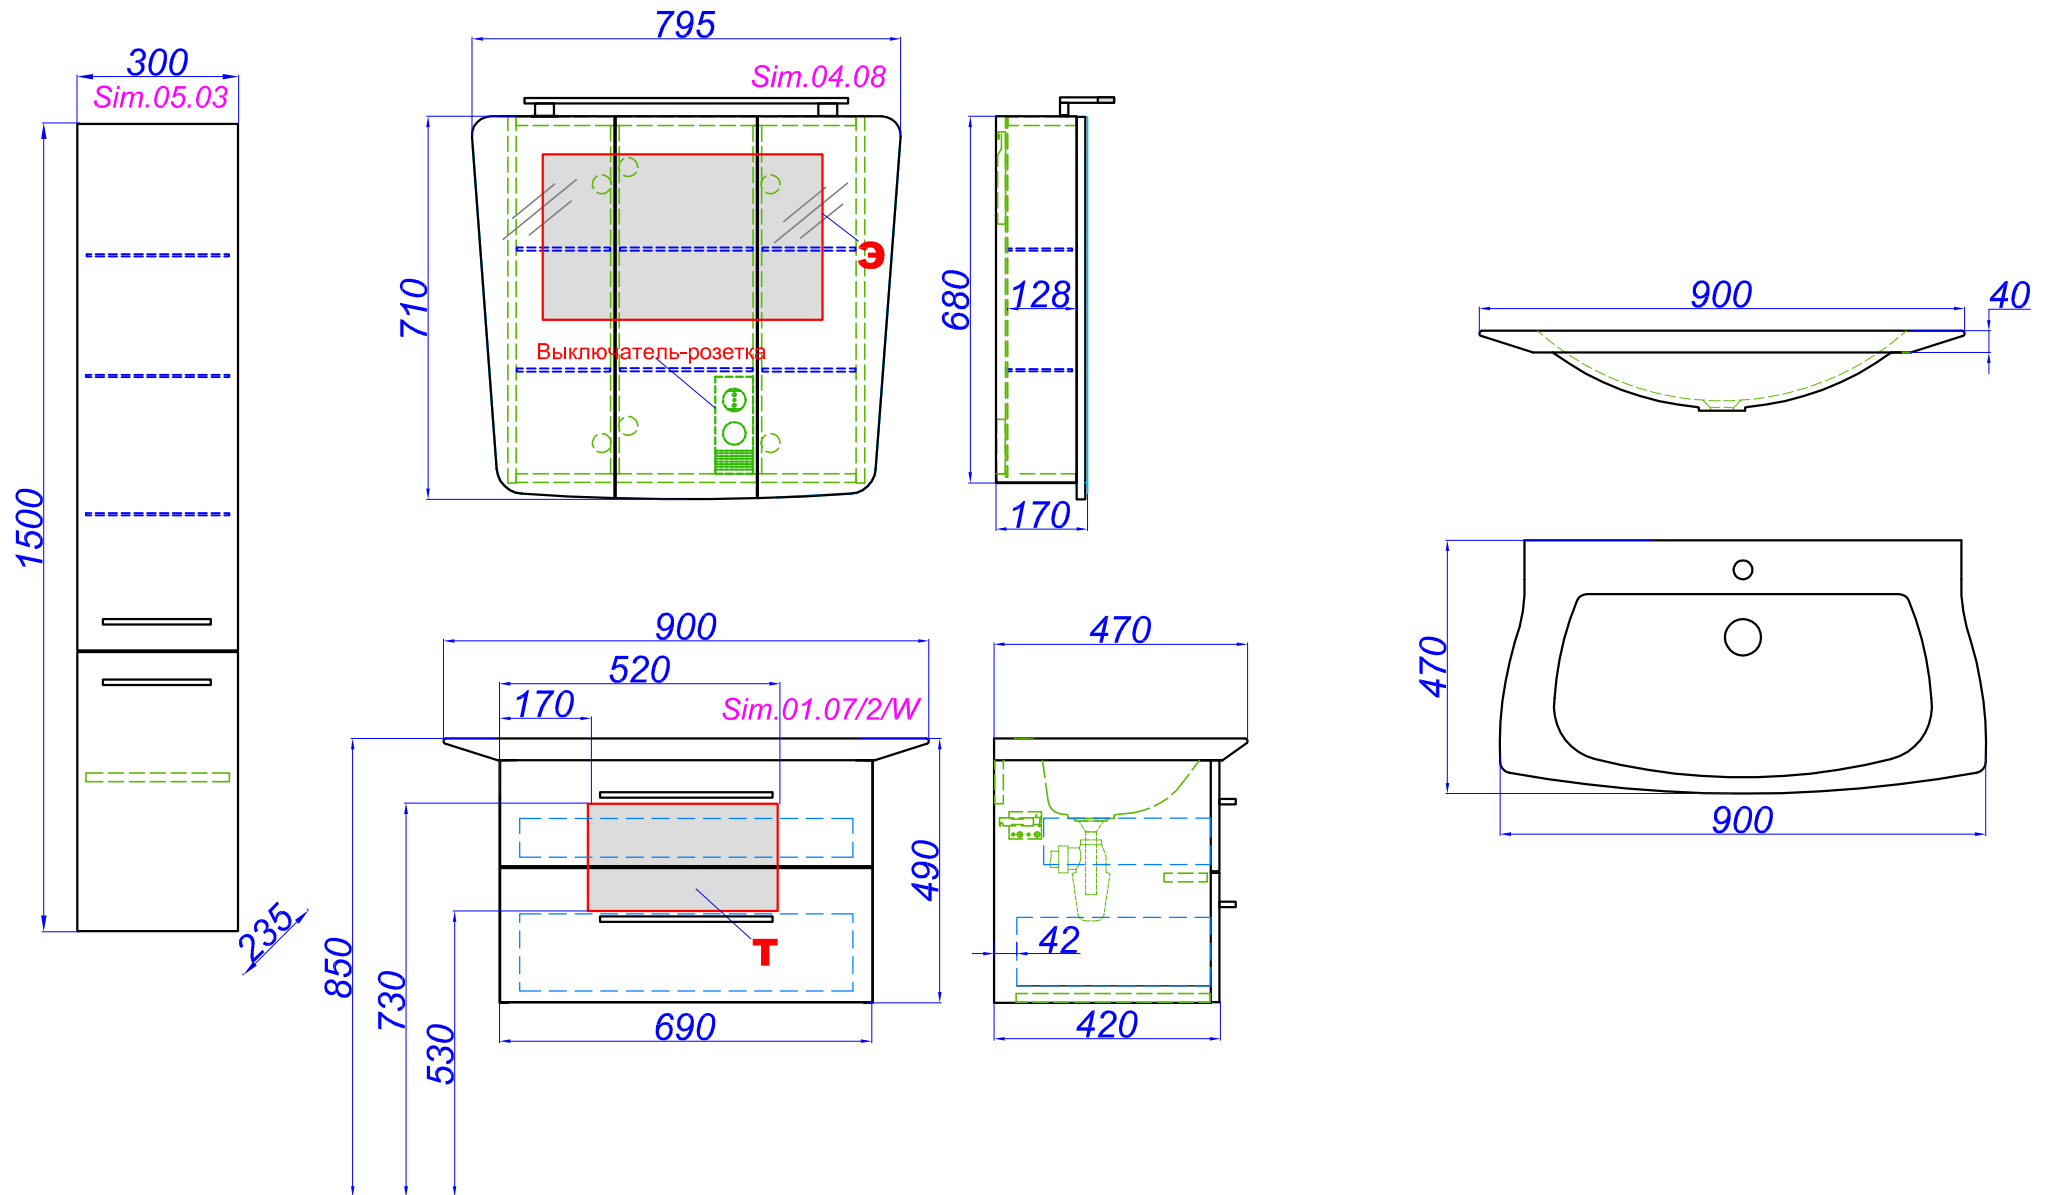

"Symphony W 900"

Т - место подвода воды и слив
Э - место вывода электрического провода