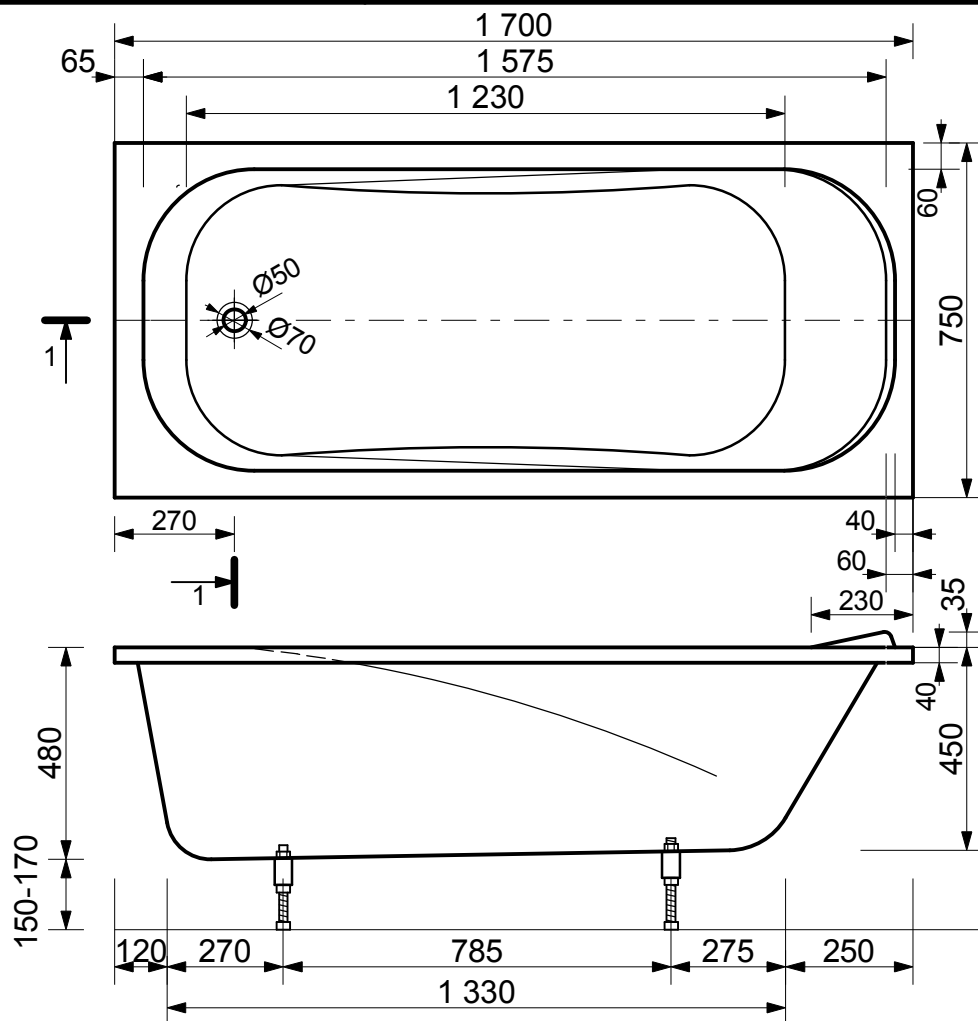

ЭСТЕМ

*г. Кострома, ул. Московская д. 105
тел. 8 (4942) 33 61 71*

ВАННА "АЛЬФА" 1700X750

ПРОИЗВОДСТВО ИЗДЕЛИЙ ИЗ ЛИТЬЕВОГО МРАМОРА

ООО "ЭСТЕТ"