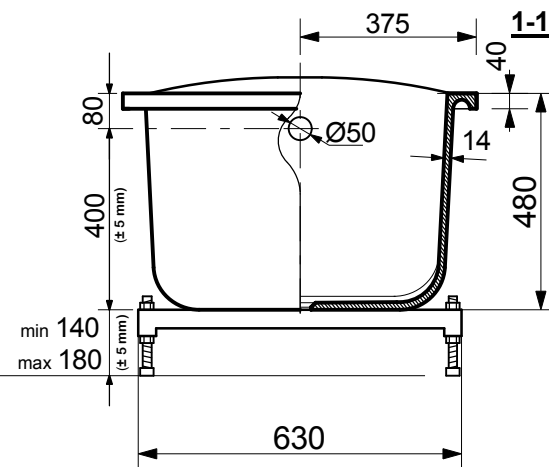

ЭСТЕМ

*г. Кострома, ул. Московская д. 105
тел. 8 (4942) 33 61 71*

ВАННА "АЛЬФА" 1700X750

ПРОИЗВОДСТВО ИЗДЕЛИЙ ИЗ ЛИТЬЕВОГО МРАМОРА

ООО "ЭСТЕТ"