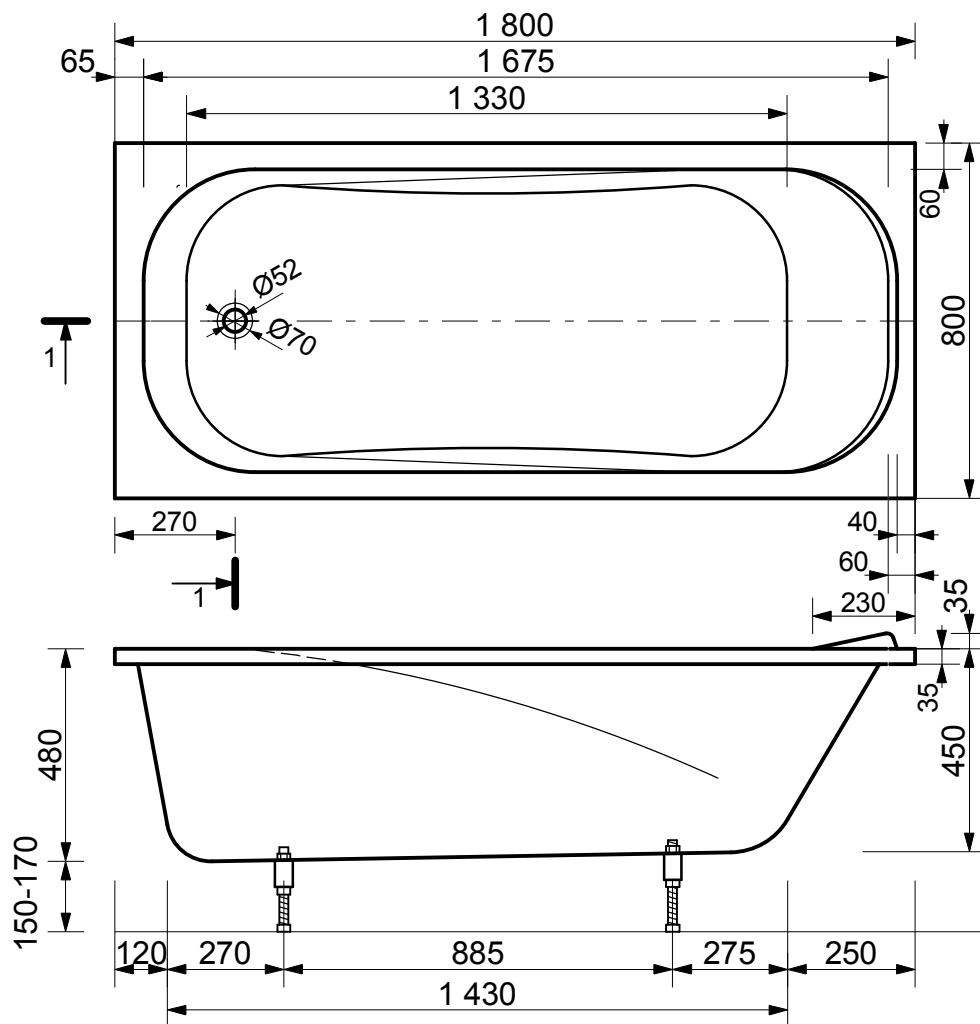

ЭСТЕТ

*г. Кострома, ул. Московская д. 105
тел. 8 (4942) 33 61 71*

"АЛЬФА" 1800X800

ПРОИЗВОДСТВО ИЗДЕЛИЙ ИЗ ЛИТЬЕВОГО МРАМОРА

ООО "ЭСТЕТ"