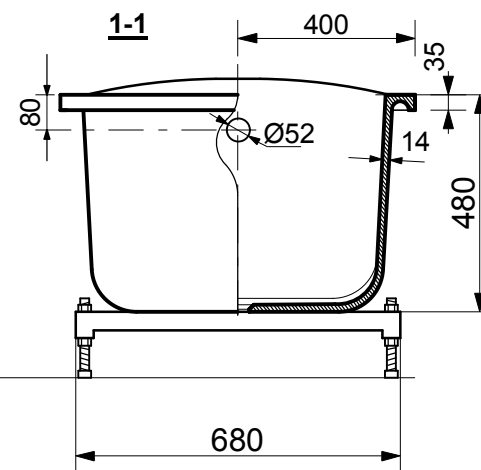

ЭСТЕТ

*г. Кострома, ул. Московская д. 105
тел. 8 (4942) 33 61 71*

"АЛЬФА" 1800X800

ПРОИЗВОДСТВО ИЗДЕЛИЙ ИЗ ЛИТЬЕВОГО МРАМОРА

ООО "ЭСТЕТ"