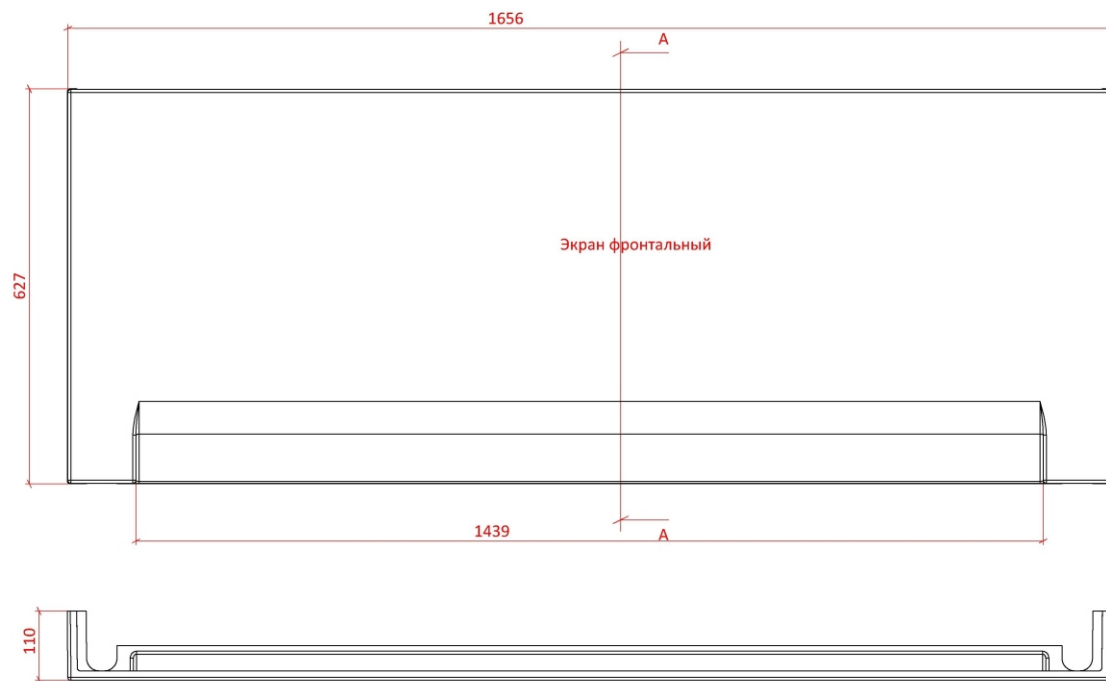

Объём воды	232 л.
Масса ванны	105 кг.

Astra-Form
RUSSIA

АСТРА - ФОРМ

Ванна X форм

Лист
1

Листов
3

МЕСТНЫЙ С
МАСШТАБ 1 : 1

Экран боковой выпускается в правом и левом исполнении