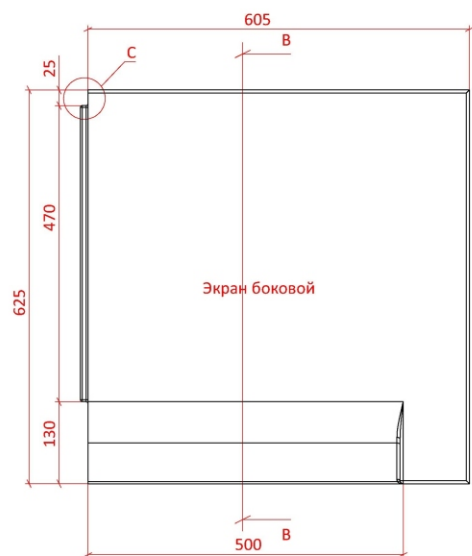

Объём воды	232 л.
Масса ванны	105 кг.

Astra-Form
RUSSIA

АСТРА - ФОРМ

Ванна X форм

Лист
1

Листов
3

МЕСТНЫЙ С
МАСШТАБ 1 : 1

Экран боковой выпускается в правом и левом исполнении