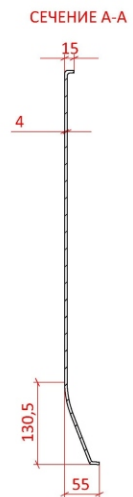

Объём воды	232 л.
Масса ванны	105 кг.

Astra-Form
RUSSIA

АСТРА - ФОРМ

Ванна X форм

Лист
1

Листов
3

МЕСТНЫЙ С
МАСШТАБ 1 : 1

Экран боковой выпускается в правом и левом исполнении