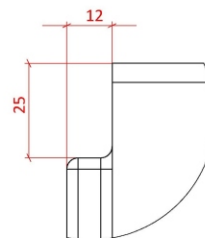

Объём воды	232 л.
Масса ванны	105 кг.

Astra-Form
RUSSIA

АСТРА - ФОРМ

Ванна X форм

Лист
1

Листов
3

МЕСТНЫЙ С
МАСШТАБ 1 : 1

Экран боковой выпускается в правом и левом исполнении