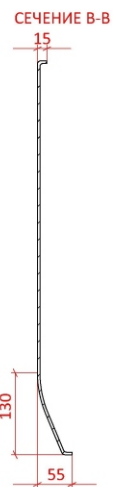

Объём воды	232 л.
Масса ванны	105 кг.

Astra-Form
RUSSIA

АСТРА - ФОРМ

Ванна X форм

Лист
1

Листов
3

МЕСТНЫЙ С
МАСШТАБ 1 : 1

Экран боковой выпускается в правом и левом исполнении