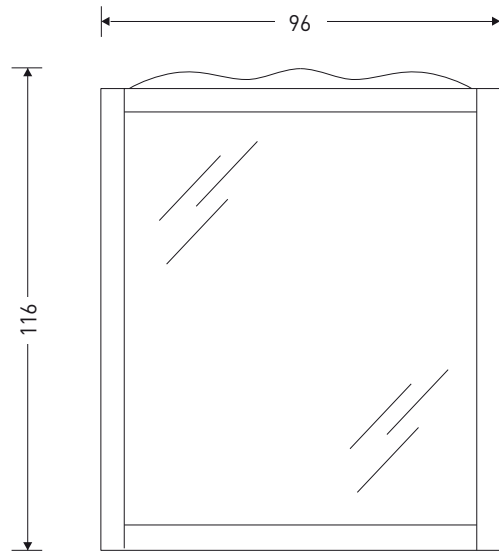

ELEONORA 105_NEW STYLE PROVENZA COLLECTION

 **FCPLS102_**
specchiera con
pensile dx/sx

 lavabi in ceramica:
Amerina & Althea