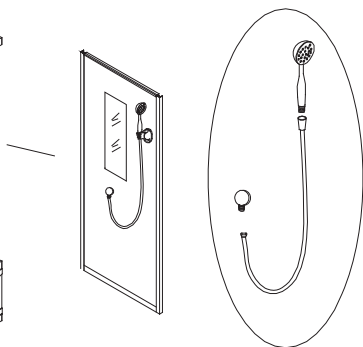

**МОНТАЖ ДУШЕВОЙ КАБИНЫ:****ШАГ 22.****ШАГ 23.****МОНТАЖ ДУШЕВОЙ КАБИНЫ:****ШАГ 1.**

На момент монтажа душевой кабины все ремонтно-отделочные работы в помещении должны быть в строгом порядке завершены!

При монтаже стекол кабины, будьте внимательны! Не ставьте стекла на кафельный пол без защитного картона, избегайте ударов и падения стекла на угол!