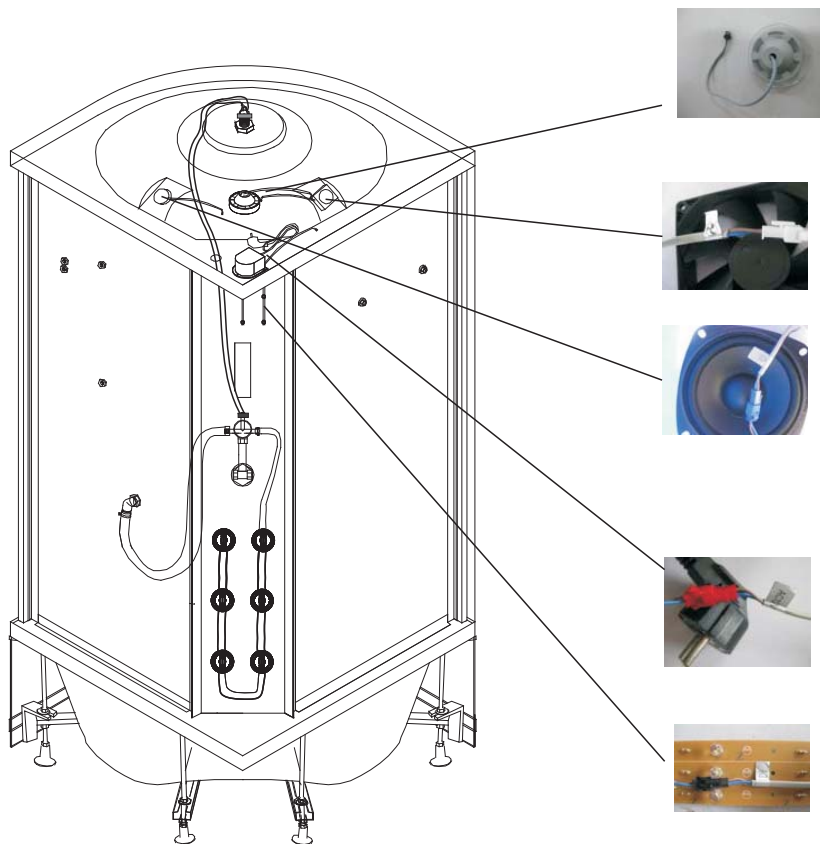

МОНТАЖ ДУШЕВОЙ КАБИНЫ:

ШАГ 2.