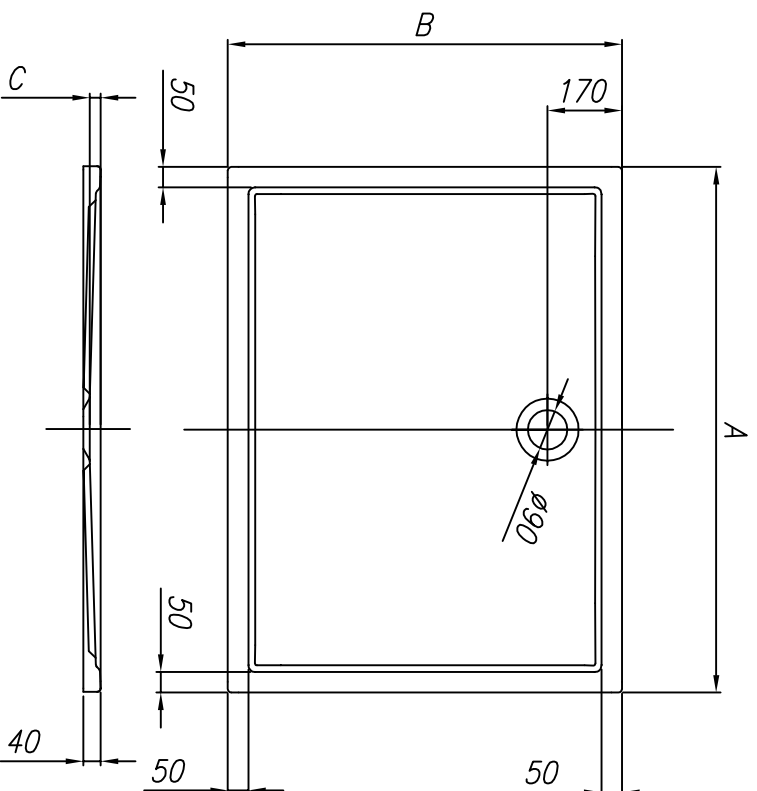

*tuš kad iz litega sanitarnega akrila  
tuš kada od lijevanog sanitarnog akrila*

*vgradna  
ugradbena  
z oblogo  
s oblogom*

	A	B	C
Flamenco 70x70	700	700	25
Flamenco 90x70	900	700	25
Flamenco 90x90	900	900	25
Flamenco 90x80	900	800	25
Flamenco 100x100	1000	1000	25
Flamenco 100x80	1000	800	25
Flamenco 100x90	1000	900	25
Flamenco 110x80	1100	800	25
Flamenco 110x90	1100	900	25
Flamenco 120x70	1200	700	25
Flamenco 120x80	1200	800	25
Flamenco 120x90	1200	900	25
Flamenco 120x100	1200	1000	25
Flamenco 130x90	1300	900	25
Flamenco 130x80	1300	800	25
Flamenco 140x70	1400	700	25
Flamenco 140x80	1400	800	25
Flamenco 140x90	1400	900	25
Flamenco 150x70	1500	700	25
Flamenco 160x70	1600	700	30
Flamenco 160x80	1600	800	30
Flamenco 160x90	1600	900	35
Flamenco 170x75	1700	750	35
Flamenco 170x80	1700	800	35
Flamenco 180x80	1800	800	35