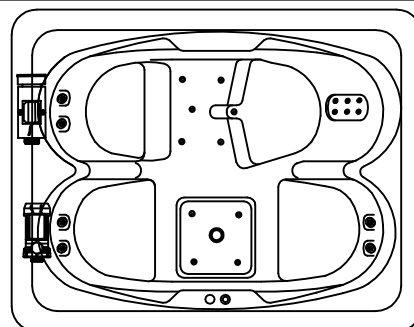

 -Г/м помпа

 -А/м компрессор
**Гидромассажная система ELITE - MANON**

- Гидро помпа 1,25 квт
- 6 гидромассажных форсунок MIDI-JET
- Спинальный массаж 6 форсунок типа MICRO-JET
- Электронная кнопка включения на одну функцию
- Регулятор подачи воздуха в гидросистему
- Слив-перелив

**Гидромассажная система ELITE AIR - MANON**

- Гидро помпа 1,25 квт
- 6 гидромассажных форсунок MIDI-JET
- Спинальный массаж 6 форсунок типа MICRO-JET
- Электронная кнопка включения на четыре функции
- Регулятор подачи воздуха в гидросистему
- Воздушный компрессор 0,8
- 10 аэро форсунок AERO-JET-метал
- Слив-перелив