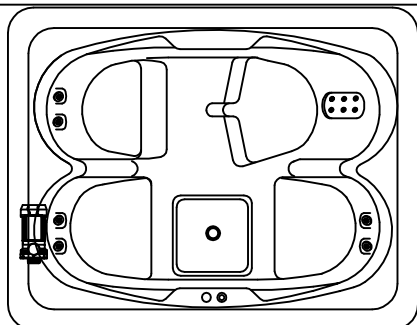

 -Г/м помпа

 -А/м компрессор
**Гидромассажная система ELITE - MANON**

- Гидро помпа 1,25 квт
- 6 гидромассажных форсунок MIDI-JET
- Спинальный массаж 6 форсунок типа MICRO-JET
- Электронная кнопка включения на одну функцию
- Регулятор подачи воздуха в гидросистему
- Слив-перелив

**Гидромассажная система ELITE AIR - MANON**

- Гидро помпа 1,25 квт
- 6 гидромассажных форсунок MIDI-JET
- Спинальный массаж 6 форсунок типа MICRO-JET
- Электронная кнопка включения на четыре функции
- Регулятор подачи воздуха в гидросистему
- Воздушный компрессор 0,8
- 10 аэро форсунок AERO-JET-метал
- Слив-перелив