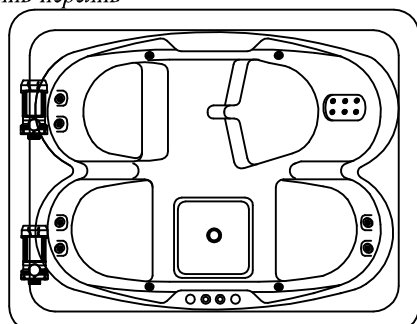

Гидромассажная система ELITE PLUS - MANON

- -Гидро помпа 1,25 квт
- -Гидро помпа 0,65 квт
- -6 гидромассажных форсунок MIDI-JET
- -Спинальный массаж 6 форсунок типа MICRO-JET
- -4 гидромассажных форсунок MAXI-JET
- -2 x Электронная кнопка включения на одну функцию
- -2 x регулятор подачи воздуха в гидросистему
- -Слив-перелив