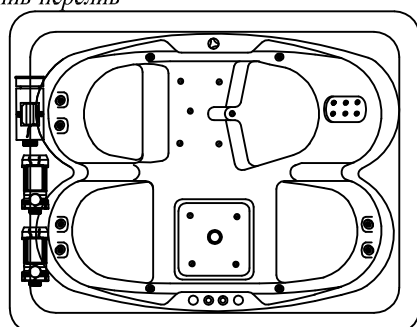

Гидромассажная система ELITE MAGIC - MANON

- -Гидро помпа 1,25 квт
- -Гидро помпа 0,65 квт
- --6 гидромассажных форсунок MIDI-JET
- -Спинальный массаж 6 форсунок типа MICRO-JET
- -4 гидромассажных форсунок MAXI-JET
- -Электронная кнопка включения на одну функцию
- -Электронная кнопка включения на четыре функции
- -2 x регулятор подачи воздуха в гидросистему
- -Воздушный компрессор 0,8
- -Гидро-аэромассажная система MAGIC.
- 10 форсунок типа MAGIC-JET
- -Кран-баланс
- -Слив-перелив