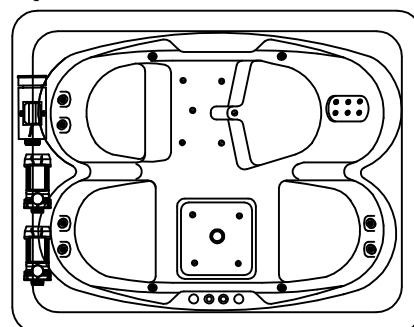

Гидромассажная система ELITE PLUS AIR - MANON

- -Гидро помпа 1,25 квт
- -Гидро помпа 0,65 квт
- -6 гидромассажных форсунок MIDI-JET
- -Спинальный массаж 6 форсунок типа MICRO-JET
- -4 гидромассажных форсунок MAXI-JET
- -Электронная кнопка включения на одну функцию
- -Электронная кнопка включения на четыре функции
- -2 x регулятор подачи воздуха в гидросистему
- -Воздушный компрессор 0,8
- -10 аэро форсунок AERO-JET-метал
- -Слив-перелив