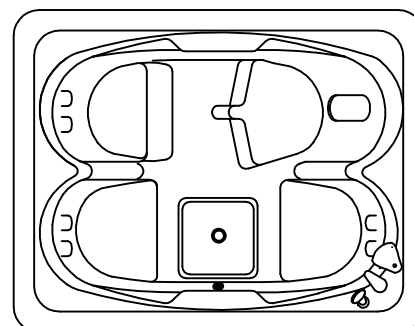

Опции - MANON

- -Смеситель каскадного типа
- -Подсветка
- -Хромотерапия