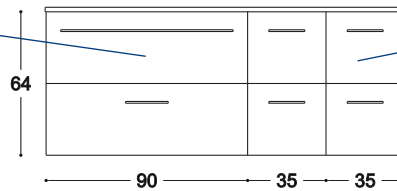

Ares_02 L 160 cm 108 Caffè

BS80160LOF_R

Specchio
Mirror
Spiegel
Miroir
Espejo

BL2

Presse e interruttore
Switch and socket
Schalter und Stecker
Prise et interrupteur
Toma e interruptor

A00900

Base portalavabo 2 cassettoni
Washbasin base unit 2 big drawers
Waschtischunterschrank 2 große Auszüge
Meuble sous-vasque 2 grands tiroirs
Bajo portalavabo 2 cajones grandes

B23208ET

Base 2 cassettoni
Base unit 2 big drawers
Unterschrank 2 große Auszüge
Meuble bas 2 grands tiroirs
Bajo 2 cajones grandes

BTR160D_L

Top vetro V71 Moka
Glass top V71 Moka
Abdeckplatte Glas V71 Moka
Plan verre V71 Moka
Encimera vidrio V71 Moka