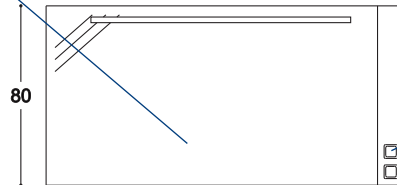

Ares_02 L 160 cm 108 Caffè

BS80160LOF_R

Specchio
Mirror
Spiegel
Miroir
Espejo

BL2

Presse e interruttore
Switch and socket
Schalter und Stecker
Prise et interrupteur
Toma e interruptor

A00900

Base portalavabo 2 cassettoni
Washbasin base unit 2 big drawers
Waschtischunterschrank 2 große Auszüge
Meuble sous-vasque 2 grands tiroirs
Bajo portalavabo 2 cajones grandes