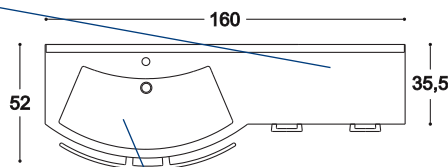

Ares_02 L 160 cm 108 Caffè

BS80160LOF_R

Specchio
Mirror
Spiegel
Miroir
Espejo

BL2

Presse e interruttore
Switch and socket
Schalter und Stecker
Prise et interrupteur
Toma e interruptor

A00900

Base portalavabo 2 cassettoni
Washbasin base unit 2 big drawers
Waschtischunterschrank 2 große Auszüge
Meuble sous-vasque 2 grands tiroirs
Bajo portalavabo 2 cajones grandes

B23208ET

Base 2 cassettoni
Base unit 2 big drawers
Unterschrank 2 große Auszüge
Meuble bas 2 grands tiroirs
Bajo 2 cajones grandes

BTR160D_L

Top vetro V71 Moka
Glass top V71 Moka
Abdeckplatte Glas V71 Moka
Plan verre V71 Moka
Encimera vidrio V71 Moka